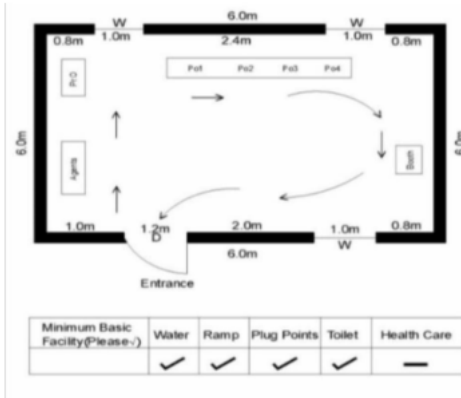

Polling Station Front View

Elevation

Elevation

Cad View

Key MAP View

சட்டமன்றத் தொகுதியின் எண் மற்றும் பெயர் : 115-பல்லடம்
பிரிவு எண் மற்றும் பெயர் 1-பூமலூர் (வ.கி) மற்றும் (ஊ), பூமலூர் வார்டு - 2

பாகம் எண் : 3