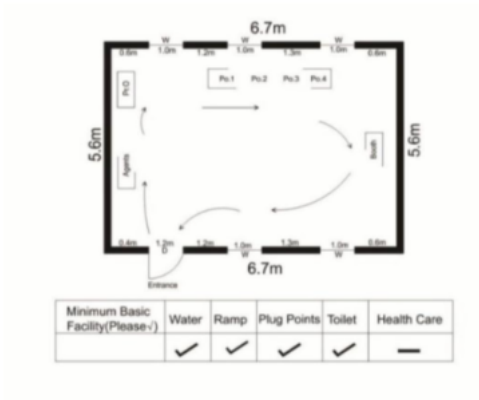

Google Map View

Polling Station Building Front View

Elevation

Polling Station Front View

Elevation

Cad View

Key MAP View

1 பெயர் : மஞ்சளா சசி கணவர் பெயர்: ஷாஜன் வீட்டு எண் : 1 வயது : 33 பாலினம் : பெண் Photo is available	WRK3440104	2 பெயர் : பாலாமணி - தந்தையின் பெயர்: ஸ்டேன்லி ராபர்ட் - வீட்டு எண் : 1-73 வயது : 45 பாலினம் : பெண் Photo is available	WRK0783548	3 பெயர் : ரஞ்சிதா தந்தையின் பெயர்: ராஜேந்திரன் வீட்டு எண் : 1/377 வயது : 25 பாலினம் : பெண் Photo is available	WRK3351558
4 பெயர் : சங்கீத சிவராஜ் தந்தையின் பெயர்: சிவராஜ் வீட்டு எண் : 2/9 வயது : 27 பாலினம் : பெண் Photo is available	WRK3143260	5 பெயர் : செல்வராசு தந்தையின் பெயர்: துரைசாமி கவுண்டர் வீட்டு எண் : 2/15 வயது : 54 பாலினம் : ஆண் Photo is available	WFL1228824	6 பெயர் : கவிதா - கணவர் பெயர்: செல்வராசு - வீட்டு எண் : 2/15 வயது : 43 பாலினம் : பெண் Photo is available	HRG1277987
7 பெயர் : தரணீஷ் செ க தந்தையின் பெயர்: செல்வராஜ் து வீட்டு எண் : 2/15 வயது : 20 பாலினம் : ஆண் Photo is available	WRK3697380	8 பெயர் : தமிழரசன் தந்தையின் பெயர்: ராஜாராமன் வீட்டு எண் : 2/17 வயது : 25 பாலினம் : ஆண் Photo is available	WRK3385127	9 பெயர் : நித்யா தந்தையின் பெயர்: கோபால் வீட்டு எண் : 2/35 வயது : 27 பாலினம் : பெண் Photo is available	WRK3084720
10 பெயர் : நாகராஜ் - தந்தையின் பெயர்: லட்சுமணசாமி - வீட்டு எண் : 2-89 வயது : 49 பாலினம் : ஆண் Photo is available	WRK1517077	11 பெயர் : சங்கீதா - கணவர் பெயர்: நாகராஜ் - வீட்டு எண் : 2-89 வயது : 42 பாலினம் : பெண் Photo is available	WRK1517028	12 பெயர் : சுப்பிரமணியன் தந்தையின் பெயர்: ராஜ் வீட்டு எண் : 2/104 வயது : 48 பாலினம் : ஆண் Photo is available	XLG1752104
13 பெயர் : பிரியா கணவர் பெயர்: சுப்ரமணி வீட்டு எண் : 2/104 வயது : 39 பாலினம் : பெண் Photo is available	XLG0951681	14 பெயர் : நிவாசினி த தந்தையின் பெயர்: தங்கவேல் - வீட்டு எண் : 2-136 வயது : 28 பாலினம் : பெண் Photo is available	WRK1952894	15 பெயர் : முருகசாமி தந்தையின் பெயர்: பொங்கியப்பகவுண்டர் வீட்டு எண் : 2/147 வயது : 75 பாலினம் : ஆண் Photo is available	WRK3615218
16 பெயர் : திவ்யா ரா தந்தையின் பெயர்: ராஜேந்திரன் வீட்டு எண் : 2/147 வயது : 19 பாலினம் : பெண் Photo is available	WRK3840550	17 பெயர் : பிரவீன் ர சா தந்தையின் பெயர்: ராமசாமி வீட்டு எண் : 2/149 வயது : 20 பாலினம் : ஆண் Photo is available	WRK3755626	18 பெயர் : பகவான் - தந்தையின் பெயர்: செல்லமுத்து - வீட்டு எண் : 2-156 வயது : 70 பாலினம் : ஆண் Photo is available	WRK1354364
19 பெயர் : சுந்தரிம்மாள் - கணவர் பெயர்: பகவான் - வீட்டு எண் : 2-156 வயது : 66 பாலினம் : பெண் Photo is available	WRK1354356	20 பெயர் : கவிதா - தந்தையின் பெயர்: முருகேசன் - வீட்டு எண் : 2/175 வயது : 41 பாலினம் : பெண் Photo is available	DHH3836061	21 பெயர் : தீபிகா தந்தையின் பெயர்: பாலசுப்பிரமணியம் வீட்டு எண் : 2/198 வயது : 22 பாலினம் : பெண் Photo is available	WRK3411782
22 பெயர் : சுகன்யா தந்தையின் பெயர்: ப மகேஸ்வரன் வீட்டு எண் : 2/201 வயது : 24 பாலினம் : பெண் Photo is available	WRK3084712	23 பெயர் : அனுசுயா தந்தையின் பெயர்: பழனிசாமி வீட்டு எண் : 2/201 வயது : 24 பாலினம் : பெண் Photo is available	WRK3196888	24 பெயர் : வேலுமணி - கணவர் பெயர்: சேது ராமலிங்கம் - வீட்டு எண் : 2-202 வயது : 67 பாலினம் : பெண் Photo is available	WRK1517093
25 பெயர் : சக்திவேல் - தந்தையின் பெயர்: ராமசாமி - வீட்டு எண் : 2-203 வயது : 30 பாலினம் : ஆண் Photo is available	WRK1197094	26 பெயர் : சிவராஜ் - தந்தையின் பெயர்: குப்புசாமி - வீட்டு எண் : 2/211 வயது : 42 பாலினம் : ஆண் Photo is available	WRK0211706	27 பெயர் : ராஜேந்திரன் - கணவர் பெயர்: சிவராஜ் - வீட்டு எண் : 2-211 வயது : 32 பாலினம் : பெண் Photo is available	WRK1197136
28 பெயர் : முருகேசன் - தந்தையின் பெயர்: செல்வான் - வீட்டு எண் : 2-213 வயது : 30 பாலினம் : ஆண் Photo is available	WRK1197367	29 பெயர் : ராமன் சி தந்தையின் பெயர்: சிவக்குமார் வீட்டு எண் : 2/216 வயது : 20 பாலினம் : ஆண் Photo is available	WRK3750650	30 பெயர் : லட்சுமணன் சி தந்தையின் பெயர்: சிவக்குமார் வீட்டு எண் : 2/216 வயது : 20 பாலினம் : ஆண் Photo is available	WRK3750734