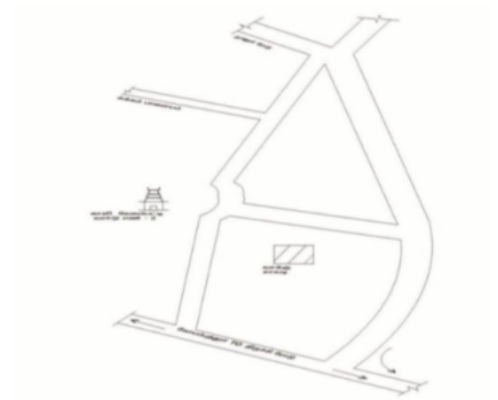

Google Map View

Polling Station Building Front View

Elevation

Polling Station Front View

Elevation

Cad View

Key MAP View

1 பெயர் : மஞ்சளா சசி கணவர் பெயர்: ஷாஜன் வீட்டு எண் : 1 வயது : 33 பாலினம் : பெண் Photo is available	WRK3440104	2 பெயர் : பாலாமணி - தந்தையின் பெயர்: ஸ்டேன்லி ராபர்ட் - வீட்டு எண் : 1-73 வயது : 45 பாலினம் : பெண் Photo is available	WRK0783548	3 பெயர் : ரஞ்சிதா தந்தையின் பெயர்: ராஜேந்திரன் வீட்டு எண் : 1/377 வயது : 25 பாலினம் : பெண் Photo is available	WRK3351558
4 பெயர் : சங்கீத சிவராஜ் தந்தையின் பெயர்: சிவராஜ் வீட்டு எண் : 2/9 வயது : 27 பாலினம் : பெண் Photo is available	WRK3143260	5 பெயர் : செல்வராசு தந்தையின் பெயர்: துரைசாமி கவுண்டர் வீட்டு எண் : 2/15 வயது : 54 பாலினம் : ஆண் Photo is available	WFL1228824	6 பெயர் : கவிதா - கணவர் பெயர்: செல்வராசு - வீட்டு எண் : 2/15 வயது : 43 பாலினம் : பெண் Photo is available	HRG1277987
7 பெயர் : தரணீஷ் செ க தந்தையின் பெயர்: செல்வராஜ் து வீட்டு எண் : 2/15 வயது : 20 பாலினம் : ஆண் Photo is available	WRK3697380	8 பெயர் : தமிழரசன் தந்தையின் பெயர்: ராஜாராமன் வீட்டு எண் : 2/17 வயது : 25 பாலினம் : ஆண் Photo is available	WRK3385127	9 பெயர் : நித்யா தந்தையின் பெயர்: கோபால் வீட்டு எண் : 2/35 வயது : 27 பாலினம் : பெண் Photo is available	WRK3084720
10 பெயர் : நாகராஜ் - தந்தையின் பெயர்: லட்சுமணசாமி - வீட்டு எண் : 2-89 வயது : 49 பாலினம் : ஆண் Photo is available	WRK1517077	11 பெயர் : சங்கீதா - கணவர் பெயர்: நாகராஜ் - வீட்டு எண் : 2-89 வயது : 42 பாலினம் : பெண் Photo is available	WRK1517028	12 பெயர் : சுப்பிரமணியன் தந்தையின் பெயர்: ராஜ் வீட்டு எண் : 2/104 வயது : 48 பாலினம் : ஆண் Photo is available	XLG1752104
13 பெயர் : பிரியா கணவர் பெயர்: சுப்ரமணி வீட்டு எண் : 2/104 வயது : 39 பாலினம் : பெண் Photo is available	XLG0951681	14 பெயர் : நிவாசினி த தந்தையின் பெயர்: தங்கவேல் - வீட்டு எண் : 2-136 வயது : 28 பாலினம் : பெண் Photo is available	WRK1952894	15 பெயர் : முருகசாமி தந்தையின் பெயர்: பொங்கியப்பகவுண்டர் வீட்டு எண் : 2/147 வயது : 75 பாலினம் : ஆண் Photo is available	WRK3615218
16 பெயர் : திவ்யா ரா தந்தையின் பெயர்: ராஜேந்திரன் வீட்டு எண் : 2/147 வயது : 19 பாலினம் : பெண் Photo is available	WRK3840550	17 பெயர் : பிரவீன் ர சா தந்தையின் பெயர்: ராமசாமி வீட்டு எண் : 2/149 வயது : 20 பாலினம் : ஆண் Photo is available	WRK3755626	18 பெயர் : பகவான் - தந்தையின் பெயர்: செல்லமுத்து - வீட்டு எண் : 2-156 வயது : 70 பாலினம் : ஆண் Photo is available	WRK1354364
19 பெயர் : சுந்தரிம்மாள் - கணவர் பெயர்: பகவான் - வீட்டு எண் : 2-156 வயது : 66 பாலினம் : பெண் Photo is available	WRK1354356	20 பெயர் : கவிதா - தந்தையின் பெயர்: முருகேசன் - வீட்டு எண் : 2/175 வயது : 41 பாலினம் : பெண் Photo is available	DHH3836061	21 பெயர் : தீபிகா தந்தையின் பெயர்: பாலசுப்பிரமணியம் வீட்டு எண் : 2/198 வயது : 22 பாலினம் : பெண் Photo is available	WRK3411782
22 பெயர் : சுகன்யா தந்தையின் பெயர்: ப மகேஸ்வரன் வீட்டு எண் : 2/201 வயது : 24 பாலினம் : பெண் Photo is available	WRK3084712	23 பெயர் : அனுசுயா தந்தையின் பெயர்: பழனிசாமி வீட்டு எண் : 2/201 வயது : 24 பாலினம் : பெண் Photo is available	WRK3196888	24 பெயர் : வேலுமணி - கணவர் பெயர்: சேது ராமலிங்கம் - வீட்டு எண் : 2-202 வயது : 67 பாலினம் : பெண் Photo is available	WRK1517093
25 பெயர் : சக்திவேல் - தந்தையின் பெயர்: ராமசாமி - வீட்டு எண் : 2-203 வயது : 30 பாலினம் : ஆண் Photo is available	WRK1197094	26 பெயர் : சிவராஜ் - தந்தையின் பெயர்: குப்புசாமி - வீட்டு எண் : 2/211 வயது : 42 பாலினம் : ஆண் Photo is available	WRK0211706	27 பெயர் : ராஜேந்திரன் - கணவர் பெயர்: சிவராஜ் - வீட்டு எண் : 2-211 வயது : 32 பாலினம் : பெண் Photo is available	WRK1197136
28 பெயர் : முருகேசன் - தந்தையின் பெயர்: செல்வான் - வீட்டு எண் : 2-213 வயது : 30 பாலினம் : ஆண் Photo is available	WRK1197367	29 பெயர் : ராமன் சி தந்தையின் பெயர்: சிவக்குமார் வீட்டு எண் : 2/216 வயது : 20 பாலினம் : ஆண் Photo is available	WRK3750650	30 பெயர் : லட்சுமணன் சி தந்தையின் பெயர்: சிவக்குமார் வீட்டு எண் : 2/216 வயது : 20 பாலினம் : ஆண் Photo is available	WRK3750734