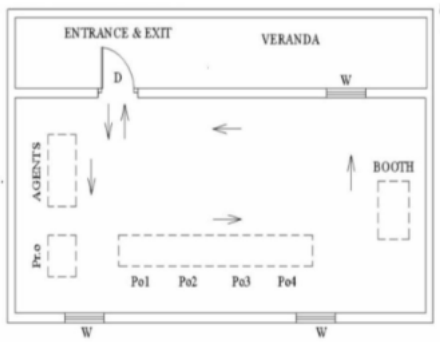

Google Map View

Polling Station Building Front View

Polling Station Front View

Cad View

Key MAP View

Minimum Basic Facility (Please)	Water	Ramp	Plug Point	Toilet	Health Care
	✓	✓	✓	✓	✓

1 பெயர் : ராஜலட்சுமி - கணவர் பெயர் : பாக்கியராஜ் - வீட்டு எண் : 1 வயது : 44 பாலினம் : பெண் Photo is available	WRK1600170	2 பெயர் : தீபா - கணவர் பெயர் : மாரிமுத்து - வீட்டு எண் : 1 வயது : 41 பாலினம் : பெண் Photo is available	WRK1600493	3 பெயர் : சக்திவேல் - தந்தையின் பெயர் : முருகேசன் - வீட்டு எண் : 1 வயது : 33 பாலினம் : ஆண் Photo is available	WRK1600816
4 பெயர் : சங்கர் தந்தையின் பெயர் : முனுசாமி வீட்டு எண் : 1/1-4904 வயது : 45 பாலினம் : ஆண் Photo is available	WRK3688322	5 பெயர் : இரவிக்குமார் தந்தையின் பெயர் : வேலுமணி வீட்டு எண் : 1 43 வயது : 22 பாலினம் : ஆண் Photo is available	WRK3407715	6 பெயர் : ஜெயப்பிரியா தந்தையின் பெயர் : கருப்பசாமி வீட்டு எண் : 1/91 வயது : 19 பாலினம் : பெண் Photo is available	WRK3866167
7 பெயர் : அருண் குமார் ல் தாயின் பெயர் : தேன்மொழி வீட்டு எண் : 1/96 வயது : 29 பாலினம் : ஆண் Photo is available	WRK3113271	8 பெயர் : அழகு மயில் கணவர் பெயர் : பாக்கியராஜ் வீட்டு எண் : 1/129 வயது : 39 பாலினம் : பெண் Photo is available	WRK3423027	9 பெயர் : திவ்யா தந்தையின் பெயர் : மதிவாணன் வீட்டு எண் : 1/136 வயது : 23 பாலினம் : பெண் Photo is available	WRK3199619
10 பெயர் : சரோஜா கணவர் பெயர் : பக்கிரிசாமி வீட்டு எண் : 1/142 வயது : 60 பாலினம் : பெண் Photo is available	WRK2182772	11 பெயர் : ராஜேந்திரன் தந்தையின் பெயர் : ஆறுமுகம் வீட்டு எண் : 1/143 வயது : 56 பாலினம் : ஆண் Photo is available	WRK2229912	12 பெயர் : சித்ரா கணவர் பெயர் : ராஜேந்திரன் வீட்டு எண் : 1/143 வயது : 44 பாலினம் : பெண் Photo is available	WRK2229714
13 பெயர் : மோனிஷா தந்தையின் பெயர் : ரவி வீட்டு எண் : 1/144 வயது : 26 பாலினம் : பெண் Photo is available	WRK2202901	14 பெயர் : கால்யதர்ஷினி தந்தையின் பெயர் : செல்வராஜ் வீட்டு எண் : 1/160 வயது : 25 பாலினம் : பெண் Photo is available	WRK2202885	15 பெயர் : சந்தியதர்ஷினி தந்தையின் பெயர் : செல்வராஜ் வீட்டு எண் : 1/160 வயது : 25 பாலினம் : பெண் Photo is available	WRK2202992
16 பெயர் : ரிதா வர்ஷனி தந்தையின் பெயர் : நடராஜன் வீட்டு எண் : 1/183 வயது : 24 பாலினம் : பெண் Photo is available	WRK3390473	17 பெயர் : தங்கமணி கணவர் பெயர் : செல்வராஜ் வீட்டு எண் : 1/192 வயது : 55 பாலினம் : பெண் Photo is available	WRK3390606	S 18 பெயர் : நாகராஜன் தந்தையின் பெயர் : சுந்திரசேகர் வீட்டு எண் : 1/200 வயது : 27 பாலினம் : ஆண் Photo is available	WRK2202893
19 பெயர் : ராக்கேஷ் தந்தையின் பெயர் : சீனிவாசன் வீட்டு எண் : 1/208 வயது : 26 பாலினம் : ஆண் Photo is available	WRK2202919	20 பெயர் : மகாலிங்கம் தந்தையின் பெயர் : கந்தசாமி வீட்டு எண் : 1/227 வயது : 51 பாலினம் : ஆண் Photo is available	WRK2202836	21 பெயர் : ராதாகிருஷ்ணன் - தந்தையின் பெயர் : பெரியசாமி - வீட்டு எண் : 1-227 வயது : 43 பாலினம் : ஆண் Photo is available	WRK0133389
22 பெயர் : ராஜகோபல் தந்தையின் பெயர் : ஆறுமுகம் வீட்டு எண் : 1/229 வயது : 43 பாலினம் : ஆண் Photo is available	WRK2219046	23 பெயர் : சத்யா கணவர் பெயர் : ராஜகோபால் வீட்டு எண் : 1/229 வயது : 35 பாலினம் : பெண் Photo is available	WRK2202943	24 பெயர் : பூபாளம் - தந்தையின் பெயர் : தெய்வேந்திரன் - வீட்டு எண் : 1-232 வயது : 42 பாலினம் : பெண் Photo is available	WRK0134502
25 பெயர் : சுப்பிரமணி - தந்தையின் பெயர் : முத்துசாமி - வீட்டு எண் : 1-244 வயது : 73 பாலினம் : ஆண் Photo is available	WRK0134023	26 பெயர் : மந்தராசலம் - தந்தையின் பெயர் : பட்டீஸ்வரன் - வீட்டு எண் : 1-244-B வயது : 53 பாலினம் : ஆண் Photo is available	WRK0133983	27 பெயர் : ராஜேஸ்வரி - கணவர் பெயர் : மந்தராசலம் - வீட்டு எண் : 1-244-B வயது : 50 பாலினம் : பெண் Photo is available	WRK0133991
28 பெயர் : துரைசாமி - தந்தையின் பெயர் : ராமசாமி - வீட்டு எண் : 1-245 வயது : 66 பாலினம் : ஆண் Photo is available	WRK0134064	29 பெயர் : ஜோதிமணி - கணவர் பெயர் : துரைசாமி - வீட்டு எண் : 1-245 வயது : 59 பாலினம் : பெண் Photo is available	WRK0134007	30 பெயர் : கீர்த்தி தந்தையின் பெயர் : தங்கவேல் வீட்டு எண் : 1/246(1) வயது : 28 பாலினம் : பெண் Photo is available	WRK2175644