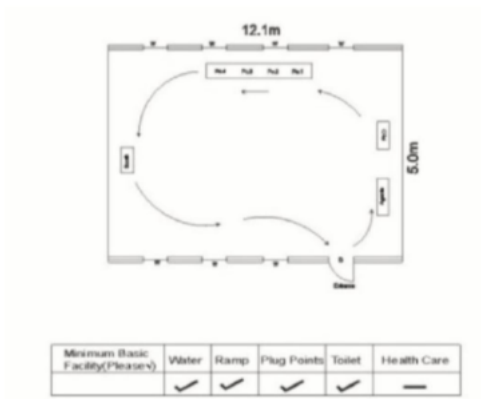

Google Map View

Polling Station Building Front View

Elevation

Polling Station Front View

Cad View

Key MAP View

1 பெயர் : தங்கமமாள் - கணவர் பெயர்: மாரிமுத்து - வீட்டு எண் : 1 வயது : 84 பாலினம் : பெண் Photo is available	WRK0586909	2 பெயர் : சரஸ்வதி - கணவர் பெயர்: நடராஜன் - வீட்டு எண் : 1 வயது : 71 பாலினம் : பெண் Photo is available	WRK0586998	3 பெயர் : லட்சுமி - கணவர் பெயர்: முத்துசாமி - வீட்டு எண் : 1 வயது : 71 பாலினம் : பெண் Photo is available	WRK0591016
4 பெயர் : தங்கமணி - கணவர் பெயர்: வாசு - வீட்டு எண் : 1 வயது : 70 பாலினம் : பெண் Photo is available	WRK0586648	5 பெயர் : வள்ளியம்மாள் - கணவர் பெயர்: சாமிநாதன் - வீட்டு எண் : 1 வயது : 66 பாலினம் : பெண் Photo is available	WRK0586776	6 பெயர் : சடையன் - தந்தையின் பெயர்: கந்தன் செட்டியார் - வீட்டு எண் : 1 வயது : 66 பாலினம் : ஆண் Photo is available	WRK0586966
S 7 பெயர் : முருகசாமி - தந்தையின் பெயர்: யுழனிசாமி - வீட்டு எண் : 1 வயது : 63 பாலினம் : ஆண் Photo is available	WRK0591032	8 பெயர் : கலாவதி - கணவர் பெயர்: கணேசன் - வீட்டு எண் : 1 வயது : 63 பாலினம் : பெண் Photo is available	WRK0586990	9 பெயர் : செல்வராஜ் - தந்தையின் பெயர்: காளியப்பன் - வீட்டு எண் : 1 வயது : 63 பாலினம் : ஆண் Photo is available	WRK0586735
10 பெயர் : தண்டபாணி - தந்தையின் பெயர்: நாச்சிமுத்து - வீட்டு எண் : 1 வயது : 62 பாலினம் : ஆண் Photo is available	WRK0586933	11 பெயர் : கலாமணி - கணவர் பெயர்: கருப்புசாமி - வீட்டு எண் : 1 வயது : 61 பாலினம் : பெண் Photo is available	WRK0590893	12 பெயர் : கிருஷ்ணன் - தந்தையின் பெயர்: பெத்தன்னசாமி - வீட்டு எண் : 1 வயது : 61 பாலினம் : ஆண் Photo is available	WRK0586941
13 பெயர் : முத்துலட்சுமி - கணவர் பெயர்: முத்துசாமி - வீட்டு எண் : 1 வயது : 61 பாலினம் : பெண் Photo is available	WRK0586655	14 பெயர் : விஜயலட்சுமி - கணவர் பெயர்: முருகசாமி - வீட்டு எண் : 1 வயது : 60 பாலினம் : பெண் Photo is available	WRK0587618	# 15 பெயர் : மல்லிகா மல்லிகா கணவர் பெயர்: முத்து - வீட்டு எண் : 1 வயது : 60 பாலினம் : பெண் Photo is available	WRK0590976
16 பெயர் : மகேஷ்குமார் - தந்தையின் பெயர்: சியாம் சுந்தர் - வீட்டு எண் : 1 வயது : 58 பாலினம் : ஆண் Photo is available	WRK0711978	17 பெயர் : வெங்கடேசன் - தந்தையின் பெயர்: ராமசாமி - வீட்டு எண் : 1 வயது : 58 பாலினம் : ஆண் Photo is available	WRK0711655	18 பெயர் : மந்திரியப்பன் - தந்தையின் பெயர்: அங்கமுத்து - வீட்டு எண் : 1 வயது : 56 பாலினம் : ஆண் Photo is available	WRK0586818
19 பெயர் : ரவி - தந்தையின் பெயர்: பாப்புசாமி - வீட்டு எண் : 1 வயது : 55 பாலினம் : ஆண் Photo is available	WRK0587436	20 பெயர் : கார்த்திகேயன் - தந்தையின் பெயர்: மாரிமுத்து - வீட்டு எண் : 1 வயது : 54 பாலினம் : ஆண் Photo is available	WRK0590901	21 பெயர் : சசிகலா - கணவர் பெயர்: சண்முகசுந்திரம் - வீட்டு எண் : 1 வயது : 54 பாலினம் : பெண் Photo is available	WRK0590828
22 பெயர் : பொன்னி - கணவர் பெயர்: சடையன் - வீட்டு எண் : 1 வயது : 54 பாலினம் : பெண் Photo is available	WRK0587592	23 பெயர் : வேலுசாமி - தந்தையின் பெயர்: முத்துசாமி - வீட்டு எண் : 1 வயது : 53 பாலினம் : ஆண் Photo is available	WRK0590919	24 பெயர் : பேபி - கணவர் பெயர்: ஆறுச்சாமி - வீட்டு எண் : 1 வயது : 53 பாலினம் : பெண் Photo is available	WRK0586958
25 பெயர் : சபர்ஸ்வரன் - தந்தையின் பெயர்: திருமலைசாமி - வீட்டு எண் : 1 வயது : 53 பாலினம் : ஆண் Photo is available	WRK0586891	26 பெயர் : துளசிமணி - கணவர் பெயர்: வேலுச்சாமி - வீட்டு எண் : 1 வயது : 52 பாலினம் : பெண் Photo is available	WRK0590927	27 பெயர் : கணேஷ் - தந்தையின் பெயர்: பொன்னுச்சாமி - வீட்டு எண் : 1 வயது : 52 பாலினம் : ஆண் Photo is available	WRK0587501
28 பெயர் : ரமேஷ்குமார் - தந்தையின் பெயர்: வேலாயுதம் - வீட்டு எண் : 1 வயது : 52 பாலினம் : ஆண் Photo is available	WRK0589499	29 பெயர் : கண்ணன் - தந்தையின் பெயர்: குருசாமி - வீட்டு எண் : 1 வயது : 52 பாலினம் : ஆண் Photo is available	WRK0590851	30 பெயர் : முருகாத்தாள் - கணவர் பெயர்: வேலுச்சாமி - வீட்டு எண் : 1 வயது : 52 பாலினம் : பெண் Photo is available	WRK0587576