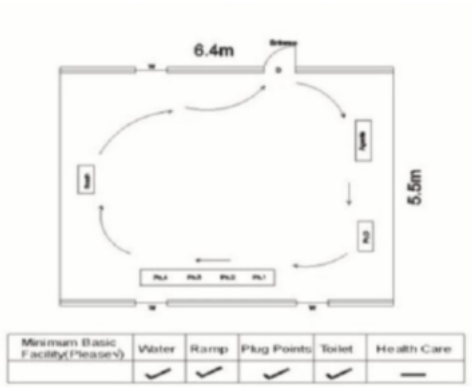

**Google Map View**

**Polling Station Building Front View**

**Polling Station Front View**

**Elevation**

**Elevation**

**Cad View**

**Key MAP View**

1 பெயர் : பாக்கியலட்சுமி கணவர் பெயர்: சுரேஷ் வீட்டு எண் : 1 வயது : 44 பாலினம் : பெண் Photo is available	WRK3358587	2 பெயர் : சுவாதி தந்தையின் பெயர்: சின்னதுரை வீட்டு எண் : 1/2 வயது : 25 பாலினம் : பெண் Photo is available	WRK3228723	3 பெயர் : சேகர் தந்தையின் பெயர்: ராஜ் வீட்டு எண் : 1/5எீ வயது : 51 பாலினம் : ஆண் Photo is available	WRK3344959
4 பெயர் : மகேஸ்வரி கணவர் பெயர்: சேகர் வீட்டு எண் : 1/5எீ வயது : 43 பாலினம் : பெண் Photo is available	WRK3344892	5 பெயர் : ரெஜிஸ் குமார் தாயின் பெயர்: லலிதா வீட்டு எண் : 1/5எீ வயது : 24 பாலினம் : ஆண் Photo is available	WRK3345071	6 பெயர் : ராம்குமார் தந்தையின் பெயர்: சென்ரகவான் வீட்டு எண் : 1/5எீ வயது : 23 பாலினம் : ஆண் Photo is available	WRK3395332
7 பெயர் : தமிழ்செல்வன் தந்தையின் பெயர்: ரவிச்சந்திரன் வீட்டு எண் : 1/21 வயது : 25 பாலினம் : ஆண் Photo is available	WRK2217453	8 பெயர் : மோகனாம்பாள் தாயின் பெயர்: பாலாநல வீட்டு எண் : 1/23 வயது : 43 பாலினம் : பெண் Photo is available	WRK2173540	9 பெயர் : யோகாநாயகி தந்தையின் பெயர்: சண்முகம் வீட்டு எண் : 1/23 வயது : 26 பாலினம் : பெண் Photo is available	WRK2152759
10 பெயர் : கோகிலா தாயின் பெயர்: சண்முகம் வீட்டு எண் : 1/23 வயது : 25 பாலினம் : பெண் Photo is available	WRK2152767	11 பெயர் : பவதாரணி தாயின் பெயர்: மீனா வீட்டு எண் : 1/26 வயது : 27 பாலினம் : பெண் Photo is available	WRK2150571	12 பெயர் : சபாஷ் தாயின் பெயர்: பூங்கொடி வீட்டு எண் : 1/38 வயது : 27 பாலினம் : ஆண் Photo is available	WRK2150522
13 பெயர் : சோனியா தாயின் பெயர்: பூங்கொடி வீட்டு எண் : 1/38 வயது : 25 பாலினம் : பெண் Photo is available	WRK2150548	14 பெயர் : திவ்யா தந்தையின் பெயர்: கணேசன் வீட்டு எண் : 1/72 வயது : 27 பாலினம் : பெண் Photo is available	WRK3256625	15 பெயர் : செல்வி கணவர் பெயர்: ரவிசந்தரன் வீட்டு எண் : 1/76 வயது : 38 பாலினம் : பெண் Photo is available	WRK3231594
16 பெயர் : சண்முகா பாரதி தந்தையின் பெயர்: ராஜகோபால் வீட்டு எண் : 1/78 வயது : 22 பாலினம் : பெண் Photo is available	WRK3407707	17 பெயர் : தனபாலன் தந்தையின் பெயர்: முத்து ரத்தினம் வீட்டு எண் : 1/82 வயது : 27 பாலினம் : ஆண் Photo is available	WRK3233954	18 பெயர் : ஜீவசுதன் தந்தையின் பெயர்: கந்தசாமி வீட்டு எண் : 1/83 வயது : 25 பாலினம் : ஆண் Photo is available	WRK3234556
19 பெயர் : காவியா தந்தையின் பெயர்: முத்துசாமி வீட்டு எண் : 1/110 வயது : 22 பாலினம் : பெண் Photo is available	WRK3407814	20 பெயர் : சதீஸ்வரன் தந்தையின் பெயர்: நடராஜன் வீட்டு எண் : 1/117 வயது : 28 பாலினம் : ஆண் Photo is available	WRK2178028	21 பெயர் : இந்துமதி தந்தையின் பெயர்: பழனிசாமி வீட்டு எண் : 1/119 வயது : 22 பாலினம் : பெண் Photo is available	WRK3407731
22 பெயர் : பிரகதீஸ்குமார் - தந்தையின் பெயர்: நடராஜன் - வீட்டு எண் : 1/129 பீ வயது : 39 பாலினம் : ஆண் Photo is available	WRK1127984	23 பெயர் : செளமினி தந்தையின் பெயர்: செந்தாமரை வீட்டு எண் : 1/139 வயது : 27 பாலினம் : ஆண் Photo is available	WRK2151702	24 பெயர் : செல்வி கணவர் பெயர்: கோவிந்தசாமி வீட்டு எண் : 1/142 வயது : 48 பாலினம் : பெண் Photo is available	WRK3389772
25 பெயர் : கோகிலா கணவர் பெயர்: கோவிந்தசாமி வீட்டு எண் : 1/142 வயது : 45 பாலினம் : பெண் Photo is available	WRK3388600	26 பெயர் : ராமசாமி தந்தையின் பெயர்: முருகப்பா வீட்டு எண் : 1/171 வயது : 65 பாலினம் : ஆண் Photo is available	WRK3234200	27 பெயர் : லலிதா கணவர் பெயர்: ராமசாமி வீட்டு எண் : 1/171 வயது : 65 பாலினம் : பெண் Photo is available	WRK3234242
28 பெயர் : அரவிந்த் தந்தையின் பெயர்: ராஜ் வீட்டு எண் : 1/177 வயது : 30 பாலினம் : ஆண் Photo is available	WRK2149706	29 பெயர் : அபிஷேக் ஜோபா கிர்பாஈ தந்தையின் பெயர்: கனகராஜ் வீட்டு எண் : 1/178 வயது : 25 பாலினம் : ஆண் Photo is available	WRK3164092	30 பெயர் : பிரியா கணவர் பெயர்: செந்தில் வீட்டு எண் : 1/180 வயது : 30 பாலினம் : பெண் Photo is available	WRK3358611