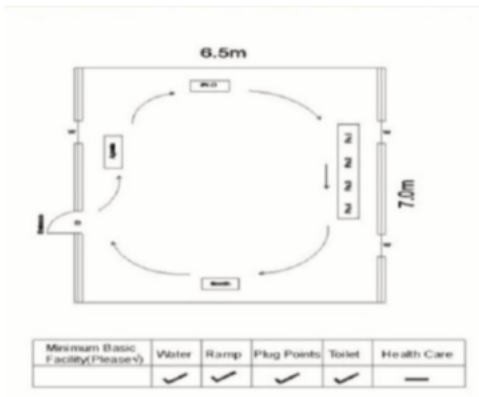

Google Map View

Polling Station Building Front View

Elevation

Polling Station Front View

Elevation

Cad View

Key MAP View

1 பெயர் : மகராசி - தந்தையின் பெயர்: கோகுல் பிரதாப் - வீட்டு எண் : 1 வயது : 41 பாலினம் : பெண் Photo is available	WRK1463397	2 பெயர் : காந்தி தந்தையின் பெயர்: ஏழுமலை வீட்டு எண் : 1 வயது : 41 பாலினம் : ஆண் Photo is available	WRK2262699	3 பெயர் : சுபாஸ்ரீ கண்ணன் தந்தையின் பெயர்: கண்ணன் வீட்டு எண் : 1 வயது : 29 பாலினம் : பெண் Photo is available	WRK3520012
4 பெயர் : ஹரிஹரன் கண்ணன் தந்தையின் பெயர்: கண்ணன் வீட்டு எண் : 1 வயது : 23 பாலினம் : ஆண் Photo is available	WRK3519980	5 பெயர் : சதாசிவம் - தந்தையின் பெயர்: கிருஷ்ணசாமி வீட்டு எண் : 1/134/எல்2 வயது : 58 பாலினம் : ஆண் Photo is available	GDR2308294	6 பெயர் : தங்கமணி - தந்தையின் பெயர்: சத்யாமுருகேஷ் - வீட்டு எண் : 1-374 வயது : 31 பாலினம் : பெண் Photo is available	WRK1463413
7 பெயர் : ராஜசேகர் - தந்தையின் பெயர்: சவுண்டப்பன் - வீட்டு எண் : 2 வயது : 43 பாலினம் : ஆண் Photo is available	WRK1997709	8 பெயர் : ஷர்மிளாபாணு - கணவர் பெயர்: இளவரசன் - வீட்டு எண் : 2 வயது : 36 பாலினம் : பெண் Photo is available	WRK1997774	9 பெயர் : கீதா - கணவர் பெயர்: சுரேஷ் - வீட்டு எண் : 2 வயது : 35 பாலினம் : பெண் Photo is available	WRK1997766
10 பெயர் : கொண்டாத்தாள் - தந்தையின் பெயர்: நடராயன் - வீட்டு எண் : 2 வயது : 33 பாலினம் : பெண் Photo is available	WRK1997733	11 பெயர் : அமுதா - தந்தையின் பெயர்: ராஜேந்திரன் - வீட்டு எண் : 2 வயது : 32 பாலினம் : ஆண் Photo is available	WRK1997717	12 பெயர் : ராமசாமி - தந்தையின் பெயர்: நாடராயன் - வீட்டு எண் : 2 வயது : 30 பாலினம் : ஆண் Photo is available	WRK1997683
13 பெயர் : லட்சுமி - தந்தையின் பெயர்: நடராயன் - வீட்டு எண் : 2 வயது : 30 பாலினம் : பெண் Photo is available	WRK1997725	14 பெயர் : யாஸ்மின் - கணவர் பெயர்: ஷேக்முக்தியார் வீட்டு எண் : 2 வயது : 30 பாலினம் : பெண் Photo is available	WRK1997741	15 பெயர் : சேகர் - தந்தையின் பெயர்: கந்தசாமி - வீட்டு எண் : 2 வயது : 28 பாலினம் : ஆண் Photo is available	WRK1997659
16 பெயர் : சிவராஜ் - தந்தையின் பெயர்: பழனிச்சாமி - வீட்டு எண் : 2 வயது : 28 பாலினம் : ஆண் Photo is available	WRK1997675	17 பெயர் : சுபினா கணவர் பெயர்: மாய வேலு வீட்டு எண் : 2/241 வயது : 30 பாலினம் : பெண் Photo is available	WRK3636222	18 பெயர் : நிவேதிதா தாயின் பெயர்: பரிமளா வீட்டு எண் : 2/292 வயது : 23 பாலினம் : பெண் Photo is available	WRK3316437
19 பெயர் : மேகலா க தந்தையின் பெயர்: கணேசன் வீட்டு எண் : 2/824-82 வயது : 43 பாலினம் : பெண் Photo is available	WRK0520957	20 பெயர் : காசிநாதன் - தந்தையின் பெயர்: கோட்டைசாமி - வீட்டு எண் : 3 வயது : 60 பாலினம் : ஆண் Photo is available	WRK1935857	21 பெயர் : ரோஜுமணி - கணவர் பெயர்: காசிநாதன் - வீட்டு எண் : 3 வயது : 49 பாலினம் : பெண் Photo is available	WRK1935873
22 பெயர் : சசி குமார் தந்தையின் பெயர்: ஜெகவெரபண்டியன் வீட்டு எண் : 3 வயது : 46 பாலினம் : ஆண் Photo is available	WRK2219699	23 பெயர் : காவேரி - கணவர் பெயர்: முத்துகுமார் - வீட்டு எண் : 3 வயது : 44 பாலினம் : பெண் Photo is available	WRK1935881	24 பெயர் : கோகுல்பிரதாப் - தந்தையின் பெயர்: சீனிவாசன் - வீட்டு எண் : 3 வயது : 42 பாலினம் : ஆண் Photo is available	WRK1463439
25 பெயர் : மகாலட்சுமி - தந்தையின் பெயர்: காசிநாதன் - வீட்டு எண் : 3 வயது : 30 பாலினம் : பெண் Photo is available	WRK1935899	26 பெயர் : தமிழரசி - கணவர் பெயர்: ராஜா - வீட்டு எண் : 3/1 வயது : 44 பாலினம் : பெண் Photo is available	GDR2800563	27 பெயர் : பொன்னர் ரா தந்தையின் பெயர்: ராஜேந்திரன் வீட்டு எண் : 3/4ஊ வயது : 21 பாலினம் : ஆண் Photo is available	WRK3638855
28 பெயர் : புவனேஸ்வரி ச கணவர் பெயர்: சரவணகுமார் வீட்டு எண் : 3/10 வயது : 31 பாலினம் : பெண் Photo is available	WRK3815800	29 பெயர் : பரமசிவன் தந்தையின் பெயர்: மூர்த்தி வீட்டு எண் : 3/14 வயது : 19 பாலினம் : ஆண் Photo is available	WRK3836558	30 பெயர் : அருண் பிரசாத் தந்தையின் பெயர்: அனந்தகுமார் வீட்டு எண் : 3/23 வயது : 20 பாலினம் : ஆண் Photo is available	WRK3706140