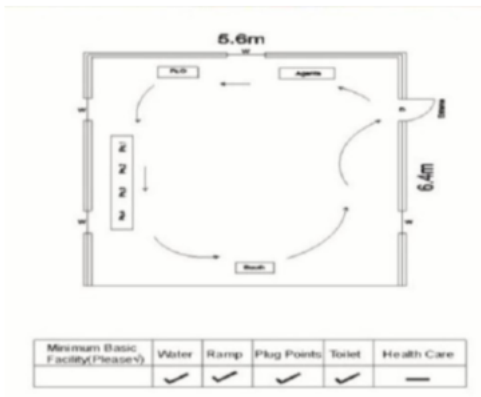

Google Map View

Polling Station Building Front View

Elevation

Polling Station Front View

Elevation

Cad View

Key MAP View

1 பெயர் : லட்சுமி - கணவர் பெயர்: முத்துசாமி - வீட்டு எண் : 1 வயது : 76 பாலினம் : பெண்	WRK1773936 Photo is available	2 பெயர் : வேல்முருகன் - தந்தையின் பெயர்: கேசவன் - வீட்டு எண் : 1 வயது : 55 பாலினம் : ஆண்	WRK1773852 Photo is available	S 3 பெயர் : சீனிவாசன் - தந்தையின் பெயர்: துரைசாமி - வீட்டு எண் : 1 வயது : 54 பாலினம் : ஆண்	WRK1292226 Photo is available
4 பெயர் : புவனேஸ்வரி செ கணவர் பெயர்: செல்வராஜ் வீட்டு எண் : 1/136 வயது : 37 பாலினம் : பெண்	WRK3815883 Photo is available	5 பெயர் : நதின் செ தந்தையின் பெயர்: செல்வராஜ் வீட்டு எண் : 1/136 வயது : 19 பாலினம் : ஆண்	WRK3815867 Photo is available	S 6 பெயர் : ஈஸ்வரன் - தந்தையின் பெயர்: கிருஷ்ணசாமி - வீட்டு எண் : 1/145 வயது : 70 பாலினம் : ஆண்	GDR3552601 Photo is available
S 7 பெயர் : சாந்தி - கணவர் பெயர்: ஈஸ்வரன் - வீட்டு எண் : 1/145 வயது : 57 பாலினம் : பெண்	GDR3552619 Photo is available	8 பெயர் : ரம்யா தந்தையின் பெயர்: விஸ்வநாதன் வீட்டு எண் : 1/307 கே2 வயது : 32 பாலினம் : பெண்	WRK2249159 Photo is available	9 பெயர் : காளிதாஸ் - தந்தையின் பெயர்: சின்னத்தம்பி முதலியார் - வீட்டு எண் : 2-24C வயது : 76 பாலினம் : ஆண்	WRK1291996 Photo is available
10 பெயர் : பூங்கொடி - கணவர் பெயர்: விஸ்வநாதன் - வீட்டு எண் : 2-213 வயது : 55 பாலினம் : பெண்	WRK2714400 Photo is available	11 பெயர் : சாரதாமணி - கணவர் பெயர்: பரமசிவமுதலியார் - வீட்டு எண் : 2-276 வயது : 77 பாலினம் : பெண்	WRK2714418 Photo is available	12 பெயர் : சிவக்குமார் - தந்தையின் பெயர்: பரமசிவமுதலியார் - வீட்டு எண் : 2-276 வயது : 52 பாலினம் : ஆண்	WRK2714426 Photo is available
13 பெயர் : விஸ்ருதா காமாட்சி ரா தந்தையின் பெயர்: ராஜேஷ்குமார் வீட்டு எண் : 2/280 வயது : 19 பாலினம் : பெண்	WRK3744059 Photo is available	14 பெயர் : பாரிஜாதம் - கணவர் பெயர்: சுப்பரமணி - வீட்டு எண் : 2-374 வயது : 67 பாலினம் : பெண்	GDR2306603 Photo is available	15 பெயர் : தனபால் - தந்தையின் பெயர்: சுப்பரமணி - வீட்டு எண் : 2-374 வயது : 49 பாலினம் : ஆண்	WRK2734002 Photo is available
16 பெயர் : சென்னியப்பன் - தந்தையின் பெயர்: சுப்பரமணியம் - வீட்டு எண் : 2-418 வயது : 64 பாலினம் : ஆண்	WRK2734010 Photo is available	17 பெயர் : ராஜேஷ் - தந்தையின் பெயர்: சுகுமார் - வீட்டு எண் : 2/457(100) வயது : 42 பாலினம் : ஆண்	WRK1291905 Photo is available	# 18 பெயர் : லோகபிரசாத் பெரியகருப்பன் தந்தையின் பெயர்: பெரியகருப்பன் வீட்டு எண் : 2/460 வயது : 23 பாலினம் : ஆண்	WRK3862950 Photo is available
19 பெயர் : சுகன்யா தேவி கணவர் பெயர்: செல்வராஜ் வீட்டு எண் : 2/911 எீ வயது : 37 பாலினம் : பெண்	WRK3333499 Photo is available	20 பெயர் : பான்டிதேவி கணவர் பெயர்: ஆரோக்கியராஜ் வீட்டு எண் : 3/30 வயது : 25 பாலினம் : பெண்	WRK3597309 Photo is available	21 பெயர் : ச ரூபா தேவி கணவர் பெயர்: சங்கர் வீட்டு எண் : 03/53 மாரியம்மன் கோவில் தெரு வயது : 40 பாலினம் : பெண்	WRK3877982 Photo is available
22 பெயர் : தனலட்சுமி - கணவர் பெயர்: வேலுச்சாமி - வீட்டு எண் : 3-171 வயது : 56 பாலினம் : பெண்	WRK2734036 Photo is available	23 பெயர் : விஜயகுமார் - தந்தையின் பெயர்: முத்துசாமிகவுண்டர் - வீட்டு எண் : 3-190 வயது : 49 பாலினம் : ஆண்	GDR2308039 Photo is available	24 பெயர் : கலாமணி கணவர் பெயர்: சோமசுந்தரம் - வீட்டு எண் : 3-212 வயது : 61 பாலினம் : பெண்	WRK2734044 Photo is available
25 பெயர் : சரோஜினி - கணவர் பெயர்: வேலுச்சாமி - வீட்டு எண் : 3-212 வயது : 56 பாலினம் : பெண்	WRK2734051 Photo is available	26 பெயர் : விஸ்வநாதன் - தந்தையின் பெயர்: அங்கமுத்து - வீட்டு எண் : 3-213 வயது : 58 பாலினம் : ஆண்	WRK2734069 Photo is available	27 பெயர் : செல்வகுமார் - தந்தையின் பெயர்: வேலுச்சாமி - வீட்டு எண் : 3-301 வயது : 51 பாலினம் : ஆண்	GDR8097263 Photo is available
28 பெயர் : நந்தினி தந்தையின் பெயர்: மணிகண்டன் வீட்டு எண் : 3/368 வயது : 19 பாலினம் : பெண்	WRK3888336 Photo is available	29 பெயர் : சந்திரமோகன் தந்தையின் பெயர்: கணேஷ் வீட்டு எண் : 3/584 வயது : 24 பாலினம் : ஆண்	WRK3210523 Photo is available	30 பெயர் : ஷ்யாமளா - தந்தையின் பெயர்: கோபாலகிருஷ்ணன் - வீட்டு எண் : 3-629A வயது : 31 பாலினம் : பெண்	WRK1608553 Photo is available