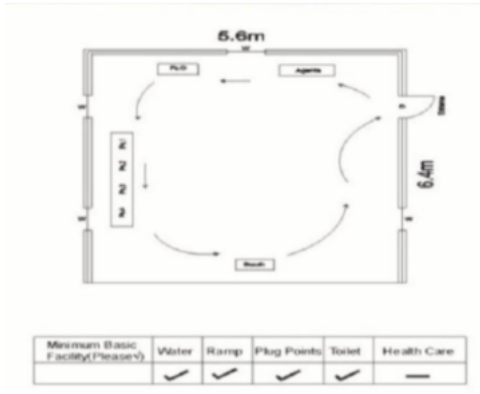

Google Map View

Polling Station Building Front View

Elevation

Polling Station Front View

Elevation

Cad View

Key MAP View

1 பெயர் : ராணி கணவர் பெயர் : கண்ணன் வீட்டு எண் : 1 வயது : 46 பாலினம் : பெண்	AEB0969089 Photo is available	2 பெயர் : வசந்தராஜேவி தந்தையின் பெயர் : பாலசுப்பிரமணியம் வீட்டு எண் : 1/100,பி9 வயது : 21 பாலினம் : பெண்	WRK3708443 Photo is available	3 பெயர் : சந்தோஷ் தந்தையின் பெயர் : ராஜா வீட்டு எண் : 2/416 வயது : 21 பாலினம் : ஆண்	WRK3745288 Photo is available
4 பெயர் : ஜெகன் தந்தையின் பெயர் : சுப்பிரமணியம் வீட்டு எண் : 3/553-ஏ வயது : 39 பாலினம் : ஆண்	WRK3124427 Photo is available	5 பெயர் : சுகந்தி கணவர் பெயர் : ராஜு வீட்டு எண் : 3/600 வயது : 49 பாலினம் : பெண்	WRK3539525 Photo is available	6 பெயர் : கல்பனா கணவர் பெயர் : காளியப்பன் வீட்டு எண் : 4/83 வயது : 30 பாலினம் : பெண்	WRK3317955 Photo is available
7 பெயர் : காயத்ரி தந்தையின் பெயர் : வரதராஜன் வீட்டு எண் : 4/107 வயது : 32 பாலினம் : பெண்	YZT0974634 Photo is available	8 பெயர் : பூந்ராம் தந்தையின் பெயர் : கோபாலன் வீட்டு எண் : 4/107 வயது : 32 பாலினம் : ஆண்	NFS0651075 Photo is available	9 பெயர் : சசிக்குமார் தந்தையின் பெயர் : துரைராஜ் வீட்டு எண் : 4/141 வயது : 45 பாலினம் : ஆண்	WRK3063088 Photo is available
10 பெயர் : நாராயணசாமி தந்தையின் பெயர் : முத்துசாமி வீட்டு எண் : 4/142 பீ வயது : 62 பாலினம் : ஆண்	WRK3539210 Photo is available	11 பெயர் : பிரேமா ந கணவர் பெயர் : நாராயணசாமி வீட்டு எண் : 4/161 வயது : 77 பாலினம் : பெண்	WRK3577418 Photo is available	12 பெயர் : சம்பத்துமார் தந்தையின் பெயர் : நாராயணசுவாமி வீட்டு எண் : 4/161 வயது : 57 பாலினம் : ஆண்	WRK3577400 Photo is available
13 பெயர் : ராஜீவி கணவர் பெயர் : சம்பத்துமார் வீட்டு எண் : 4/161 வயது : 55 பாலினம் : பெண்	WRK3577590 Photo is available	14 பெயர் : சஞ்சுத்ரா நா ச தந்தையின் பெயர் : சம்பத்துமார் வீட்டு எண் : 4/161,பாரதி நாகர் வயது : 26 பாலினம் : பெண்	WRK3731684 Photo is available	15 பெயர் : ஜீவன்சஞ்சுச் தந்தையின் பெயர் : பாலசுப்ரமணி வீட்டு எண் : 4/170 வயது : 21 பாலினம் : ஆண்	WRK3537909 Photo is available
16 பெயர் : யோகேஸ்வரி தந்தையின் பெயர் : தண்டபாணி வீட்டு எண் : 4/182 வயது : 28 பாலினம் : பெண்	WRK2247872 Photo is available	17 பெயர் : விஜி - கணவர் பெயர் : செந்தில்குமார் - வீட்டு எண் : 4/202 வயது : 50 பாலினம் : பெண்	XSS2302479 Photo is available	18 பெயர் : செளமியா தந்தையின் பெயர் : செந்தில் குமார் வீட்டு எண் : 4/202 வயது : 26 பாலினம் : பெண்	XSS2583722 Photo is available
19 பெயர் : இலங்கேஸ்வரி கணவர் பெயர் : சாமிநாதன் வீட்டு எண் : 4/202ஏ வயது : 44 பாலினம் : பெண்	WRK3717683 Photo is available	20 பெயர் : கௌதம் தந்தையின் பெயர் : சூரியா மூர்த்தி வீட்டு எண் : 4/220 வயது : 27 பாலினம் : ஆண்	WRK3322815 Photo is available	21 பெயர் : தரணியா தந்தையின் பெயர் : வேல்முருகன் வீட்டு எண் : 4/222 வயது : 21 பாலினம் : பெண்	WRK3718806 Photo is available
22 பெயர் : முரளி ப தந்தையின் பெயர் : பழனிசாமி வீட்டு எண் : 4/224 வயது : 26 பாலினம் : ஆண்	WRK3571452 Photo is available	23 பெயர் : வெற்றிசெல்வி கணவர் பெயர் : காமுதுரை வீட்டு எண் : 4/228 வயது : 27 பாலினம் : பெண்	WRK3771805 Photo is available	24 பெயர் : கோ அஷ்வினி தந்தையின் பெயர் : கோபால் வீட்டு எண் : 4/241 வயது : 20 பாலினம் : பெண்	WRK3660644 Photo is available
25 பெயர் : கமல கண்ணன் தந்தையின் பெயர் : சசி குமார் வீட்டு எண் : 4/241 வயது : 19 பாலினம் : ஆண்	WRK3871258 Photo is available	26 பெயர் : பிரபு குமார் இதர பெயர் : ஜெயந்தி வீட்டு எண் : 4/262/2 பிள்ளையார் கோவில் ஸ்டேட் வயது : 41 பாலினம் : ஆண்	WRK3681954 Photo is available	27 பெயர் : மரிய சாந்தி லூர் கணவர் பெயர் : லூயிஸ் லெவேல் வீட்டு எண் : 4/264/5 வயது : 40 பாலினம் : பெண்	NNE0465849 Photo is available
28 பெயர் : முத்துகுமாரன் தந்தையின் பெயர் : முத்துராமலிங்கம் வீட்டு எண் : 4/269 வயது : 38 பாலினம் : ஆண்	RUS0008730 Photo is available	29 பெயர் : லக்ஷ்மி பூர் தந்தையின் பெயர் : லோகநாதன் வீட்டு எண் : 4/279 வயது : 25 பாலினம் : பெண்	WRK3136512 Photo is available	30 பெயர் : லட்சுமிபிரியா கணவர் பெயர் : குமார் வீட்டு எண் : 4/282 பி வயது : 29 பாலினம் : பெண்	WRK3304128 Photo is available