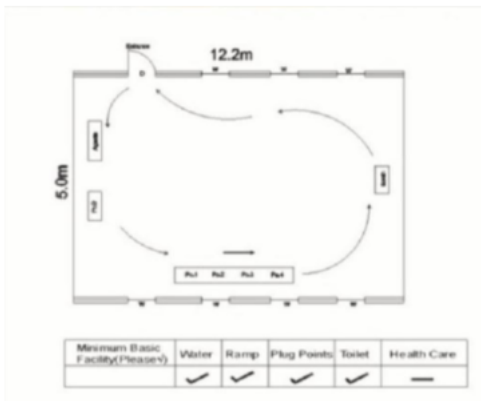

Google Map View

Polling Station Building Front View

Polling Station Front View

Cad View

Key MAP View

1	WRK0511881	பெயர் : விஜய் - தந்தையின் பெயர்: முருகன் - வீட்டு எண் : 3 வயது : 35 பாலினம் : ஆண்	Photo is available	2	WRK3296399	பெயர் : மஞ்சு கணவர் பெயர்: தமிழ்செல்வன் வீட்டு எண் : 427 வயது : 27 பாலினம் : பெண்	Photo is available	3	WRK1904218	பெயர் : நாகரத்தினம் - கணவர் பெயர்: ராமசாமி - வீட்டு எண் : 3-6 வயது : 32 பாலினம் : பெண்	Photo is available
4	WRK1610120	பெயர் : தெய்வநாயகி - கணவர் பெயர்: பரமசிவம் - வீட்டு எண் : 3-29 வயது : 60 பாலினம் : பெண்	Photo is available	5	WRK1293091	பெயர் : காயத்ரி - கணவர் பெயர்: மோகன்குமார் - வீட்டு எண் : 3-55A வயது : 31 பாலினம் : பெண்	Photo is available	6	WRK2196210	பெயர் : சாந்தி கணவர் பெயர்: மாரிமுத்து வீட்டு எண் : 3/64 வயது : 43 பாலினம் : பெண்	Photo is available
7	WRK3340874	பெயர் : நளினி கணவர் பெயர்: செளந்தரராஜ் வீட்டு எண் : 3/108, வயது : 39 பாலினம் : பெண்	Photo is available	8	WRK1293372	பெயர் : தமிழ்செல்வன் - தந்தையின் பெயர்: பால குமார் - வீட்டு எண் : 3-108-2 வயது : 31 பாலினம் : ஆண்	Photo is available	9	WRK1610088	பெயர் : ரூபி - கணவர் பெயர்: முருகன் - வீட்டு எண் : 3-202 வயது : 47 பாலினம் : பெண்	Photo is available
10	WRK2105385	பெயர் : அக்ஷரா தந்தையின் பெயர்: சாமிநாதன் வீட்டு எண் : 3/253பி வயது : 26 பாலினம் : பெண்	Photo is available	11	WRK1465038	பெயர் : மகாலிங்கம் சீ - தந்தையின் பெயர்: சீத்தாராமன் சு - வீட்டு எண் : 3-279 வயது : 33 பாலினம் : ஆண்	Photo is available	12	WRK0714352	பெயர் : சாமுண்டீஸ்வரி - கணவர் பெயர்: மோகன் - வீட்டு எண் : 3-306 வயது : 42 பாலினம் : பெண்	Photo is available
13	WRK2053460	பெயர் : சுதா கணவர் பெயர்: ராசு வீட்டு எண் : 3/306 வயது : 38 பாலினம் : பெண்	Photo is available	14	WRK3667243	பெயர் : காசிநாதன் தந்தையின் பெயர்: ராசு வீட்டு எண் : 3/306 வயது : 22 பாலினம் : ஆண்	Photo is available	15	WRK3526985	பெயர் : பத்மபிரியா தந்தையின் பெயர்: ரங்கசாமி வீட்டு எண் : 3/360 வயது : 21 பாலினம் : பெண்	Photo is available
16	WRK2265924	பெயர் : ஆனந்த் மாணிக்கம் தந்தையின் பெயர்: மாணிக்கம் சென்னியப்பன் வீட்டு எண் : 3/385 வயது : 25 பாலினம் : ஆண்	Photo is available	17	WRK1866144	பெயர் : தினேஷ்குமார் - தந்தையின் பெயர்: பரமசிவம் - வீட்டு எண் : 3-437 வயது : 30 பாலினம் : ஆண்	Photo is available	18	WRK3291911	பெயர் : சங்கர் தந்தையின் பெயர்: கென்னடி வீட்டு எண் : 3/454 வயது : 24 பாலினம் : ஆண்	Photo is available
19	WRK2741213	பெயர் : சின்னம்மாள் - கணவர் பெயர்: கன்னியப்பன் - வீட்டு எண் : 3-529 வயது : 78 பாலினம் : பெண்	Photo is available	20	WRK2741221	பெயர் : முருகானந்தம் - தந்தையின் பெயர்: கன்னியப்பன் - வீட்டு எண் : 3-529 வயது : 56 பாலினம் : ஆண்	Photo is available	21	WRK1610112	பெயர் : பாலாமணி கணவர் பெயர்: சுகுமார் - வீட்டு எண் : 3/530 வயது : 48 பாலினம் : பெண்	Photo is available
22	GDR2310605	பெயர் : முத்துச்சாமி - தந்தையின் பெயர்: நாராயணசாமி - வீட்டு எண் : 3-546 வயது : 73 பாலினம் : ஆண்	Photo is available	23	WRK2741239	பெயர் : பாலாமணி - கணவர் பெயர்: முத்துச்சாமி - வீட்டு எண் : 3-546 வயது : 66 பாலினம் : பெண்	Photo is available	24	WRK2741247	பெயர் : தனலெட்சுமி - கணவர் பெயர்: கோவிந்தராசு - வீட்டு எண் : 3-546 வயது : 54 பாலினம் : பெண்	Photo is available
25	WRK2119501	பெயர் : தனம் இதரர் பெயர்: ராஜேஷ்வரி வீட்டு எண் : 3/547 வயது : 38 பாலினம் : பெண்	Photo is available	26	WRK1031202	பெயர் : செல்வி - கணவர் பெயர்: பழனி - வீட்டு எண் : 3-554 வயது : 53 பாலினம் : பெண்	Photo is available	27	WRK1610195	பெயர் : சீனிவாசன் - தந்தையின் பெயர்: கணேசன் - வீட்டு எண் : 3-567 வயது : 29 பாலினம் : ஆண்	Photo is available
28	WRK2177376	பெயர் : கவின் பிரியா தந்தையின் பெயர்: ராமசாமி வீட்டு எண் : 3/574 வயது : 26 பாலினம் : பெண்	Photo is available	29	WRK3359700	பெயர் : ஜீவிதா தந்தையின் பெயர்: ரமசாமி வீட்டு எண் : 3/574 வயது : 23 பாலினம் : பெண்	Photo is available	30	WRK3248820	பெயர் : சங்கர் தாயின் பெயர்: ரேணுகா வீட்டு எண் : 3/580 வயது : 23 பாலினம் : ஆண்	Photo is available