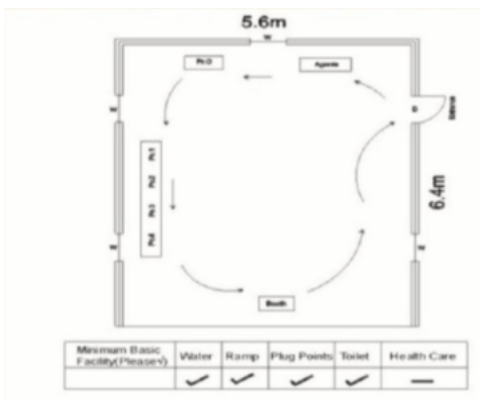

Google Map View

Polling Station Building Front View

Polling Station Front View

Elevation

Elevation

Cad View

Key MAP View

1 பெயர் : சண்முகம் தந்தையின் பெயர்: கிருஷ்ணசாமி - வீட்டு எண் : 1 வயது : 62 பாலினம் : ஆண்	WRK0651968 Photo is available	2 பெயர் : சுகுமார் தந்தையின் பெயர்: சின்னச்சாமி வீட்டு எண் : 1/86 வயது : 48 பாலினம் : ஆண்	WRK3253606 Photo is available	3 பெயர் : கவியா. ச தந்தையின் பெயர்: சுகுமார். சி வீட்டு எண் : 1/86பீ55 வயது : 25 பாலினம் : பெண்	WRK3254166 Photo is available
4 பெயர் : வெள்ளைச்சாமி - தந்தையின் பெயர்: செல்லப்பக்கவுண்டர் - வீட்டு எண் : 3-575 வயது : 64 பாலினம் : ஆண்	GDR3453578 Photo is available	5 பெயர் : பாமா - கணவர் பெயர்: சத்தியன் - வீட்டு எண் : 3-584 வயது : 57 பாலினம் : பெண்	WRK0887927 Photo is available	S 6 பெயர் : பத்மா - கணவர் பெயர்: நடராஜ் - வீட்டு எண் : 3-584 வயது : 53 பாலினம் : பெண்	WRK2717643 Photo is available
7 பெயர் : ரேஷ்மி - தந்தையின் பெயர்: சத்தியன் - வீட்டு எண் : 3-584 வயது : 33 பாலினம் : பெண்	WRK0886481 Photo is available	8 பெயர் : சந்திரசேகரன் - தந்தையின் பெயர்: வேலுச்சாமி - வீட்டு எண் : 3-584-1 வயது : 55 பாலினம் : ஆண்	GDR3070562 Photo is available	9 பெயர் : முரளிதரன் தந்தையின் பெயர்: சொக்கலிங்கம் வீட்டு எண் : 3/586 வயது : 51 பாலினம் : ஆண்	WRK3232543 Photo is available
10 பெயர் : சரலா கணவர் பெயர்: முரளிதரன் வீட்டு எண் : 3/586 வயது : 50 பாலினம் : பெண்	WRK3236569 Photo is available	11 பெயர் : பூங்கொடி - தந்தையின் பெயர்: பழனிசாமி - வீட்டு எண் : 3-586 வயது : 48 பாலினம் : பெண்	GDR3335163 Photo is available	12 பெயர் : ராஜேஸ்வரி - தந்தையின் பெயர்: ராஜ்குமார் - வீட்டு எண் : 3-594 வயது : 35 பாலினம் : பெண்	WRK1611607 Photo is available
13 பெயர் : சேதுராமன் - தந்தையின் பெயர்: பழனியப்பசெட்டியார் - வீட்டு எண் : 3-595 வயது : 69 பாலினம் : ஆண்	WRK2717692 Photo is available	14 பெயர் : கருணாம்பாள் - கணவர் பெயர்: வேலுச்சாமி - வீட்டு எண் : 3-596 வயது : 81 பாலினம் : பெண்	WRK2717718 Photo is available	15 பெயர் : செந்தில்குமார் - தந்தையின் பெயர்: வேலுச்சாமி - வீட்டு எண் : 3-596 வயது : 57 பாலினம் : ஆண்	WRK2717726 Photo is available
16 பெயர் : அன்னபூரணி - கணவர் பெயர்: செந்தில்குமார் - வீட்டு எண் : 3-596 வயது : 54 பாலினம் : பெண்	WRK2717734 Photo is available	17 பெயர் : வீரக்குமார் - தந்தையின் பெயர்: செந்தில் குமார் - வீட்டு எண் : 3-596A வயது : 32 பாலினம் : ஆண்	WRK1294552 Photo is available	18 பெயர் : பழனிச்சாமி - தந்தையின் பெயர்: குப்புச்சாமி - வீட்டு எண் : 3-597 வயது : 81 பாலினம் : ஆண்	WRK2717742 Photo is available
19 பெயர் : தேவராஜ் - இதரர் பெயர்: பழனிச்சாமி - வீட்டு எண் : 3-597 வயது : 51 பாலினம் : ஆண்	GDR2795045 Photo is available	20 பெயர் : வேலுமணி - கணவர் பெயர்: பாலசுப்ரமணி - வீட்டு எண் : 3-597 வயது : 41 பாலினம் : பெண்	WRK0651992 Photo is available	21 பெயர் : வனிதா - கணவர் பெயர்: தேவராஜ் - வீட்டு எண் : 3-597 வயது : 39 பாலினம் : பெண்	WRK0513283 Photo is available
22 பெயர் : சுதா மூர்த்தி கணவர் பெயர்: மூர்த்தி வீட்டு எண் : 3/598 வயது : 43 பாலினம் : பெண்	WRK3232766 Photo is available	23 பெயர் : கனகராஜ் - தந்தையின் பெயர்: கிருஷ்ணசாமி - வீட்டு எண் : 3-599 வயது : 57 பாலினம் : ஆண்	GDR9373408 Photo is available	24 பெயர் : சரஸ்வதி - கணவர் பெயர்: பழனிச்சாமி - வீட்டு எண் : 3-599 வயது : 56 பாலினம் : பெண்	WRK0513309 Photo is available
25 பெயர் : குழந்தைவேல் - தந்தையின் பெயர்: கிருஷ்ணசாமி - வீட்டு எண் : 3-599 வயது : 51 பாலினம் : ஆண்	GDR8119182 Photo is available	26 பெயர் : பூபதி.க தந்தையின் பெயர்: கனகராஜ்.கி வீட்டு எண் : 3/599 வயது : 25 பாலினம் : ஆண்	WRK3195344 Photo is available	27 பெயர் : பிருந்தா தந்தையின் பெயர்: குமரேசன் வீட்டு எண் : 3/599 வயது : 24 பாலினம் : பெண்	WRK3195401 Photo is available
28 பெயர் : சிவராஜ் - தந்தையின் பெயர்: ராமசாமி - வீட்டு எண் : 3-599-1 வயது : 60 பாலினம் : ஆண்	WRK0160176 Photo is available	29 பெயர் : செல்வி - கணவர் பெயர்: கனகராஜ் - வீட்டு எண் : 3-599A வயது : 50 பாலினம் : பெண்	WRK0513317 Photo is available	30 பெயர் : கிருஷ்ணமூர்த்தி பொ தந்தையின் பெயர்: பொன்னுச்சாமி - வீட்டு எண் : 3-600 வயது : 71 பாலினம் : ஆண்	WRK2717767 Photo is available