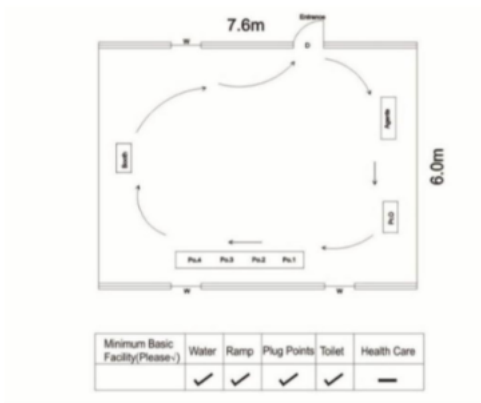

Nazri Naksha

Google Map View

Polling Station Building Front View

Polling Station Front View

Cad View

Key MAP View

1	WRK0653261	பெயர் : சீனிவாசன் - தந்தையின் பெயர்: கோவிந்தராஜன் - வீட்டு எண் : 1 வயது : 70 பாலினம் : ஆண்	Photo is available	2	WRK0652826	பெயர் : இந்திராணி - கணவர் பெயர்: பொன்னுசாமி - வீட்டு எண் : 1 வயது : 66 பாலினம் : பெண்	Photo is available	3	WRK0653535	பெயர் : லட்சுமி - கணவர் பெயர்: சொர்ணராஜ் - வீட்டு எண் : 1 வயது : 64 பாலினம் : பெண்	Photo is available
4	WRK0652867	பெயர் : லட்சுமி - கணவர் பெயர்: அருணாச்சலம் - வீட்டு எண் : 1 வயது : 60 பாலினம் : பெண்	Photo is available	5	WRK0653501	பெயர் : பாலசுப்பிரமணியன் - தந்தையின் பெயர்: கிட்டுசாமி - வீட்டு எண் : 1 வயது : 58 பாலினம் : ஆண்	Photo is available	6	WRK0652974	பெயர் : மைக்கேல் பீட்டர் - தந்தையின் பெயர்: வேதமுத்து - வீட்டு எண் : 1 வயது : 55 பாலினம் : ஆண்	Photo is available
7	WRK0653295	பெயர் : நல்லசாமி - தந்தையின் பெயர்: ரங்கசாமி - வீட்டு எண் : 1 வயது : 55 பாலினம் : ஆண்	Photo is available	8	WRK0507699	பெயர் : செல்வம் - தந்தையின் பெயர்: ராமசாமிகவுண்டர் - வீட்டு எண் : 1 வயது : 54 பாலினம் : ஆண்	Photo is available	9	WRK0241703	பெயர் : ராஜலட்சுமி - கணவர் பெயர்: ராமசாமி - வீட்டு எண் : 1 வயது : 52 பாலினம் : பெண்	Photo is available
10	WRK0507707	பெயர் : ஆனந்த் - தந்தையின் பெயர்: ஜெயபாலன் - வீட்டு எண் : 1 வயது : 51 பாலினம் : ஆண்	Photo is available	11	WRK0653030	பெயர் : சிவசுந்தரி - கணவர் பெயர்: தட்சணாமூர்த்தி - வீட்டு எண் : 1 வயது : 51 பாலினம் : பெண்	Photo is available	12	WRK0653352	பெயர் : ஆரோக்கியசெல்வராணி - கணவர் பெயர்: மிக்கேல் பீட்டர் - வீட்டு எண் : 1 வயது : 51 பாலினம் : பெண்	Photo is available
13	WRK0653055	பெயர் : தனலட்சுமி - கணவர் பெயர்: பாலசுப்பிரமணியன் - வீட்டு எண் : 1 வயது : 50 பாலினம் : பெண்	Photo is available	14	WRK0653311	பெயர் : கிருஷ்ணமூர்த்தி - தந்தையின் பெயர்: பாவாடை - வீட்டு எண் : 1 வயது : 50 பாலினம் : ஆண்	Photo is available	15	WRK0652958	பெயர் : ரவிக்குமார் - தந்தையின் பெயர்: மாரிமுத்து - வீட்டு எண் : 1 வயது : 50 பாலினம் : ஆண்	Photo is available
16	WRK0652933	பெயர் : ராஜேந்திரன் - தந்தையின் பெயர்: கந்தசாமி - வீட்டு எண் : 1 வயது : 48 பாலினம் : ஆண்	Photo is available	17	WRK0653220	பெயர் : அமிர்தலட்சுமி - கணவர் பெயர்: ரத்தினசாமி - வீட்டு எண் : 1 வயது : 46 பாலினம் : பெண்	Photo is available	18	WRK0653493	பெயர் : பாலமுருகன் - தந்தையின் பெயர்: கருப்புசாமி - வீட்டு எண் : 1 வயது : 46 பாலினம் : ஆண்	Photo is available
19	WRK0653394	பெயர் : கோபாலகிருஷ்ணன் - தந்தையின் பெயர்: பொன்னுசாமி - வீட்டு எண் : 1 வயது : 46 பாலினம் : ஆண்	Photo is available	20	WRK0653543	பெயர் : கௌரி - கணவர் பெயர்: ராஜேந்திரன் - வீட்டு எண் : 1 வயது : 46 பாலினம் : பெண்	Photo is available	21	WRK0653246	பெயர் : ஜெகன் - தந்தையின் பெயர்: சின்னதம்பி - வீட்டு எண் : 1 வயது : 46 பாலினம் : ஆண்	Photo is available
22	WRK0653071	பெயர் : ஜெகதீஸ்வரி - கணவர் பெயர்: நல்லசாமி - வீட்டு எண் : 1 வயது : 45 பாலினம் : பெண்	Photo is available	23	WRK0653451	பெயர் : மஞ்சளா - கணவர் பெயர்: ஜெகன் - வீட்டு எண் : 1 வயது : 44 பாலினம் : பெண்	Photo is available	24	WRK0652792	பெயர் : ஈஸ்வரன் - தந்தையின் பெயர்: அருணாசலம் - வீட்டு எண் : 1 வயது : 43 பாலினம் : ஆண்	Photo is available
25	WRK0652891	பெயர் : ராஜேஷ்வரி சீ கணவர் பெயர்: பாபு - வீட்டு எண் : 1 வயது : 43 பாலினம் : பெண்	Photo is available	26	WRK0652941	பெயர் : மல்லிகா - கணவர் பெயர்: கர்ணன் - வீட்டு எண் : 1 வயது : 42 பாலினம் : பெண்	Photo is available	27	WRK0653212	பெயர் : வேலுமணி - தாயின் பெயர்: புஷ்பா - வீட்டு எண் : 1 வயது : 42 பாலினம் : ஆண்	Photo is available
28	WRK1676683	பெயர் : சேகர் - தந்தையின் பெயர்: மதலமுத்து - வீட்டு எண் : 1 வயது : 41 பாலினம் : ஆண்	Photo is available	29	WRK0652818	பெயர் : கணேசன் - தந்தையின் பெயர்: அருணாசலம் - வீட்டு எண் : 1 வயது : 41 பாலினம் : ஆண்	Photo is available	30	WRK0653477	பெயர் : யோகலட்சுமி - கணவர் பெயர்: மணிகண்டன் - வீட்டு எண் : 1 வயது : 40 பாலினம் : பெண்	Photo is available