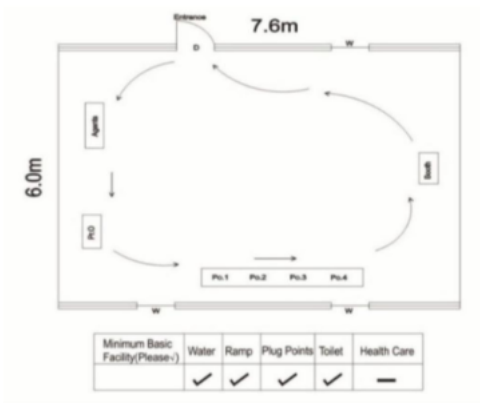

Google Map View

Polling Station Building Front View

Polling Station Front View

Cad View

Key MAP View

1 பெயர் : நிரமலா கணவர் பெயர்: செல்வராஜ் வீட்டு எண் : 0 வயது : 57 பாலினம் : பெண் Photo is available	WRK3276755	2 பெயர் : ஜெனிபர் கணவர் பெயர்: வாசுதேவன் வீட்டு எண் : 0 வயது : 38 பாலினம் : பெண் Photo is available	WRK2282689	3 பெயர் : செ. பானுமதி தந்தையின் பெயர்: ரா. செல்வராஜ் வீட்டு எண் : 0 வயது : 24 பாலினம் : பெண் Photo is available	WRK3276227
4 பெயர் : சந்தீஷ் தந்தையின் பெயர்: திருமூர்த்தி கே வீட்டு எண் : 0 வயது : 20 பாலினம் : ஆண் Photo is available	WRK3636180	5 பெயர் : கோதாவரி கணவர் பெயர்: குமரன் வீட்டு எண் : 1 வயது : 38 பாலினம் : பெண் Photo is available	WRK3293123	6 பெயர் : பானுமதி கணவர் பெயர்: சிவகண்ணன் வீட்டு எண் : 1 வயது : 28 பாலினம் : பெண் Photo is available	WRK3571114
7 பெயர் : ஆதவ் ஹரி பிரணவ் வே தந்தையின் பெயர்: வேலுசாமி கே எம் வீட்டு எண் : 1 3 தாராபுரம் சாலை வயது : 22 பாலினம் : ஆண் Photo is available	WRK3406154	8 பெயர் : யாசர் தந்தையின் பெயர்: முபாரக்அலி வீட்டு எண் : 1/23 வயது : 25 பாலினம் : ஆண் Photo is available	WRK3143229	9 பெயர் : ரெங்கம்மாள் கணவர் பெயர்: சிங்காரம் வீட்டு எண் : 1/26பி வயது : 48 பாலினம் : பெண் Photo is available	WRK2116812
10 பெயர் : அகிலன் தந்தையின் பெயர்: ராஜேஷ்கண்ணன் வீட்டு எண் : 1/36 வயது : 20 பாலினம் : ஆண் Photo is available	WRK3727245	11 பெயர் : சுப்பிரமணி தந்தையின் பெயர்: காளியப்ப கவுந்தர் வீட்டு எண் : 1/44 வயது : 61 பாலினம் : ஆண் Photo is available	WRK3103579	12 பெயர் : சு. பிரியதர்ஷினி தந்தையின் பெயர்: க. சுப்பிரமணி வீட்டு எண் : 1/44 வயது : 29 பாலினம் : ஆண் Photo is available	WRK3198009
13 பெயர் : சசிந்தரன் தந்தையின் பெயர்: சுப்பிரமணி வீட்டு எண் : 1/44 வயது : 25 பாலினம் : ஆண் Photo is available	WRK3094968	14 பெயர் : பிரமோத் தந்தையின் பெயர்: மோகன் வீட்டு எண் : 1/45 வயது : 26 பாலினம் : ஆண் Photo is available	WRK2161669	15 பெயர் : கீர்த்தனா தந்தையின் பெயர்: ரத்தினசாமி வீட்டு எண் : 1/51 வயது : 26 பாலினம் : பெண் Photo is available	WRK3103082
16 பெயர் : செல்வநாயகி தந்தையின் பெயர்: பொன்னுசாமி வீட்டு எண் : 1/51B வயது : 24 பாலினம் : பெண் Photo is available	WRK3276151	17 பெயர் : இளங்கோவன் தந்தையின் பெயர்: ராதாகிருஷ்ணன் வீட்டு எண் : 1/57 வயது : 46 பாலினம் : ஆண் Photo is available	WRK3108081	18 பெயர் : நிரமலா கணவர் பெயர்: இளங்கோவன் வீட்டு எண் : 1/57 வயது : 34 பாலினம் : பெண் Photo is available	WRK3109162
19 பெயர் : ஷகிலா கணவர் பெயர்: ஞானராஜ் வீட்டு எண் : 1/61 வயது : 36 பாலினம் : பெண் Photo is available	WRK2170017	20 பெயர் : ராகாவேந்திரி தந்தையின் பெயர்: தமிழ்வாணன் வீட்டு எண் : 1/70 வயது : 29 பாலினம் : பெண் Photo is available	WRK3353000	21 பெயர் : அமுதா - கணவர் பெயர்: மகாதேவன் - வீட்டு எண் : 1/72 வயது : 42 பாலினம் : பெண் Photo is available	WRK0944256
22 பெயர் : வெண்ணிலா தந்தையின் பெயர்: மகாதேவன் வீட்டு எண் : 1/72 வயது : 26 பாலினம் : பெண் Photo is available	WRK3102894	23 பெயர் : ம. ஹரிந்து பிரியா தந்தையின் பெயர்: சி. மகாதேவன் வீட்டு எண் : 1/72 வயது : 23 பாலினம் : பெண் Photo is available	WRK3276102	24 பெயர் : ஆகாஷ் கண்ணன் தந்தையின் பெயர்: மகாதேவன் வீட்டு எண் : 1/72 வயது : 21 பாலினம் : ஆண் Photo is available	WRK3477320
25 பெயர் : ராஜேந்திரன் - தந்தையின் பெயர்: பழனிசாமி - வீட்டு எண் : 1/75 வயது : 42 பாலினம் : ஆண் Photo is available	WRK0508820	26 பெயர் : ராஜேஸ்வரி தந்தையின் பெயர்: குமார் வீட்டு எண் : 1/76 வயது : 27 பாலினம் : பெண் Photo is available	WRK2163467	27 பெயர் : சுரேந்திரன் தந்தையின் பெயர்: சுப்பிரமணியம் வீட்டு எண் : 1/79 வயது : 22 பாலினம் : ஆண் Photo is available	WRK3497377
28 பெயர் : குமேஷ் தந்தையின் பெயர்: வேலுசாமி வீட்டு எண் : 1/94 வயது : 20 பாலினம் : ஆண் Photo is available	WRK3851482	29 பெயர் : பவானி கணவர் பெயர்: சுந்தரபாண்டி வீட்டு எண் : 1/106 வயது : 26 பாலினம் : பெண் Photo is available	WRK3859881	30 பெயர் : சுந்தரபாண்டி மு தந்தையின் பெயர்: முத்துகருப்பன் வீட்டு எண் : 1/106 வயது : 23 பாலினம் : ஆண் Photo is available	WRK3870847