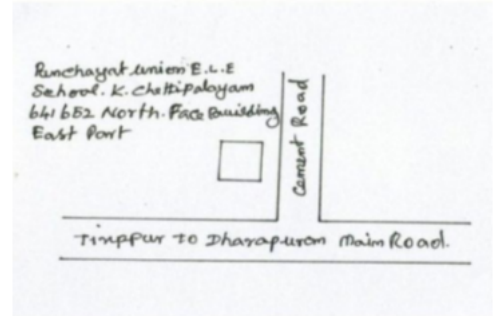

Key MAP View