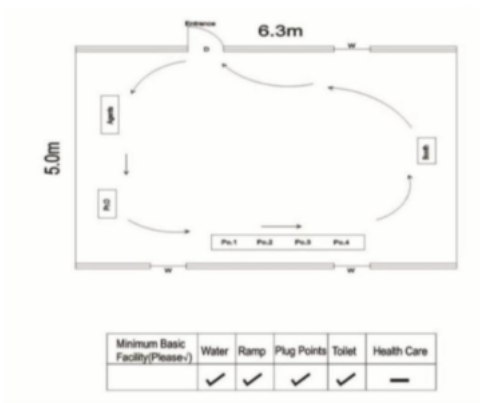

Google Map View

Polling Station Building Front View

Polling Station Front View

Cad View

Key MAP View

1 பெயர் : பாலாமணி - கணவர் பெயர்: சுப்பிரமணியன் - வீட்டு எண் : 1 வயது : 73 பாலினம் : பெண் Photo is available	GDR3551702	2 பெயர் : பொன்னுசாமி - தந்தையின் பெயர்: சேமலை - வீட்டு எண் : 1 வயது : 65 பாலினம் : ஆண் Photo is available	WRK0502955	3 பெயர் : சுப்புலட்சுமி - கணவர் பெயர்: ராதாகிருஷ்ணன் - வீட்டு எண் : 1 வயது : 64 பாலினம் : பெண் Photo is available	WRK0653592
4 பெயர் : நாகமணி - கணவர் பெயர்: மகாலிங்கம் - வீட்டு எண் : 1 வயது : 62 பாலினம் : பெண் Photo is available	WRK0164723	5 பெயர் : மங்களசாமி - தந்தையின் பெயர்: செல்லப்பன் - வீட்டு எண் : 1 வயது : 62 பாலினம் : ஆண் Photo is available	WRK0506014	6 பெயர் : தனலட்சுமி - கணவர் பெயர்: பழனிவேல் - வீட்டு எண் : 1 வயது : 57 பாலினம் : பெண் Photo is available	WRK0503292
7 பெயர் : முருகதாஸ் - தந்தையின் பெயர்: சுப்பரமணியம் - வீட்டு எண் : 1 வயது : 56 பாலினம் : ஆண் Photo is available	WRK1181288	8 பெயர் : குமார் - தந்தையின் பெயர்: ஆறுமுகம் - வீட்டு எண் : 1 வயது : 56 பாலினம் : ஆண் Photo is available	WRK0653774	9 பெயர் : தமணி - கணவர் பெயர்: தங்கமுத்து - வீட்டு எண் : 1 வயது : 53 பாலினம் : பெண் Photo is available	WRK0502922
10 பெயர் : ராமேஷ்வரி - கணவர் பெயர்: மங்களசாமி - வீட்டு எண் : 1 வயது : 52 பாலினம் : பெண் Photo is available	WRK0503888	11 பெயர் : செல்வி - கணவர் பெயர்: முருகதாஸ் - வீட்டு எண் : 1 வயது : 52 பாலினம் : பெண் Photo is available	WRK1181270	12 பெயர் : தெய்வேந்திரன் - தந்தையின் பெயர்: முனியாண்டிள்ளை - வீட்டு எண் : 1 வயது : 49 பாலினம் : ஆண் Photo is available	WRK0256172
13 பெயர் : ராஜசிம்மன் - தந்தையின் பெயர்: சிறந்தவேல் - வீட்டு எண் : 1 வயது : 49 பாலினம் : ஆண் Photo is available	WRK0505982	14 பெயர் : மங்கையர்கரசி - கணவர் பெயர்: விஸ்வநாதன் - வீட்டு எண் : 1 வயது : 49 பாலினம் : பெண் Photo is available	WRK0503854	15 பெயர் : அருளாந்தது - தந்தையின் பெயர்: சவரிநாயகம் - வீட்டு எண் : 1 வயது : 49 பாலினம் : ஆண் Photo is available	WRK0653733
16 பெயர் : ரமேஷ்குமர் - தந்தையின் பெயர்: சொர்ணராஜ் - வீட்டு எண் : 1 வயது : 45 பாலினம் : ஆண் Photo is available	WRK0653725	17 பெயர் : சுந்தரேஸ்வரன் - தந்தையின் பெயர்: கேசவமூர்த்தி - வீட்டு எண் : 1 வயது : 44 பாலினம் : ஆண் Photo is available	WRK1469360	# 18 பெயர் : வாசுகி தெய்வேந்திரன் கணவர் பெயர்: தெய்வேந்திரன் - வீட்டு எண் : 1 வயது : 43 பாலினம் : பெண் Photo is available	WRK0242131
19 பெயர் : கனகவள்ளி - கணவர் பெயர்: ராமகிருஷ்ணன் - வீட்டு எண் : 1 வயது : 40 பாலினம் : பெண் Photo is available	WRK0502948	20 பெயர் : வினோத் குமார் - தந்தையின் பெயர்: மாரிமுத்து - வீட்டு எண் : 1 வயது : 39 பாலினம் : ஆண் Photo is available	WRK1181098	21 பெயர் : புஸ்பராதா - கணவர் பெயர்: சுந்தேஸ்வரன் - வீட்டு எண் : 1 வயது : 39 பாலினம் : பெண் Photo is available	WRK1468990
22 பெயர் : மனோஜ் - தந்தையின் பெயர்: வேலுச்சாமி - வீட்டு எண் : 1 வயது : 38 பாலினம் : ஆண் Photo is available	WRK0653709	23 பெயர் : ரமேஷ் - தந்தையின் பெயர்: கருணாநிதி - வீட்டு எண் : 1 வயது : 37 பாலினம் : ஆண் Photo is available	WRK1299437	24 பெயர் : அய்யப்பதாஸ் தந்தையின் பெயர்: கிருஷ்ணன் வீட்டு எண் : 1 வயது : 37 பாலினம் : ஆண் Photo is available	WRK2104461
25 பெயர் : கார்த்திக் தந்தையின் பெயர்: வேலுச்சாமி - வீட்டு எண் : 1 வயது : 35 பாலினம் : ஆண் Photo is available	WRK0653717	26 பெயர் : லட்சுமணன் - தந்தையின் பெயர்: ரவிச்சந்திரன் - வீட்டு எண் : 1 வயது : 34 பாலினம் : ஆண் Photo is available	WRK0503870	27 பெயர் : சரத்குமார் - தந்தையின் பெயர்: மாரிமுத்து - வீட்டு எண் : 1 வயது : 34 பாலினம் : ஆண் Photo is available	WRK1181569
28 பெயர் : சந்தனகுமார் - தந்தையின் பெயர்: முருகதாஸ் - வீட்டு எண் : 1 வயது : 32 பாலினம் : ஆண் Photo is available	WRK1181262	29 பெயர் : கிஷோர் தந்தையின் பெயர்: செந்தில்குமார் வீட்டு எண் : 1 வயது : 23 பாலினம் : ஆண் Photo is available	WRK3274255	30 பெயர் : பிரஷிகா தந்தையின் பெயர்: சரவணன் வீட்டு எண் : 1 வயது : 22 பாலினம் : பெண் Photo is available	WRK3477106