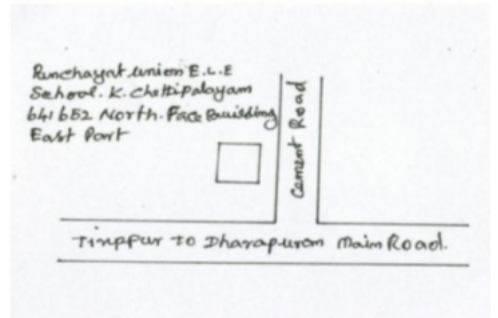

Key MAP View