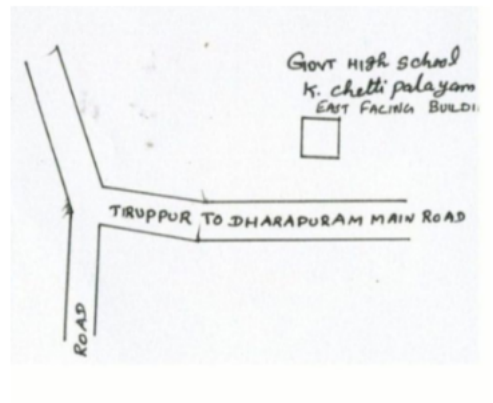

Key MAP View