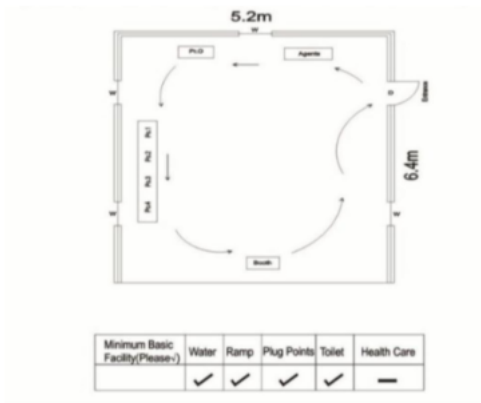

Nazri Naksha

Google Map View

Polling Station Building Front View

Polling Station Front View

Cad View

Key MAP View

1 பெயர் : பூங்கொடி - கணவர் பெயர்: அருணா - வீட்டு எண் : 1 வயது : 63 பாலினம் : பெண் Photo is available	WRK0653949	2 பெயர் : செல்வராஜ் - தந்தையின் பெயர்: பழனிமுத்து - வீட்டு எண் : 1 வயது : 50 பாலினம் : ஆண் Photo is available	WRK0654202	3 பெயர் : ஜமுனாராணி கணவர் பெயர்: செல்லப்பாண்டியன் வீட்டு எண் : 1 வயது : 47 பாலினம் : பெண் Photo is available	WRK3373172
4 பெயர் : ரேணுகா கணவர் பெயர்: ராம் வீட்டு எண் : 1 வயது : 41 பாலினம் : பெண் Photo is available	WRK3373404	5 பெயர் : நிஷா - கணவர் பெயர்: அரசு - வீட்டு எண் : 1 வயது : 40 பாலினம் : பெண் Photo is available	WRK0654228	6 பெயர் : கண்ணன் - தந்தையின் பெயர்: ஆறுமுகம் - வீட்டு எண் : 1 வயது : 39 பாலினம் : ஆண் Photo is available	WRK1470160
7 பெயர் : செல்வக்குமார் - தந்தையின் பெயர்: பகவதி - வீட்டு எண் : 1 வயது : 38 பாலினம் : ஆண் Photo is available	WRK1470178	8 பெயர் : காஞ்சனா - கணவர் பெயர்: சரவணன் - வீட்டு எண் : 1 வயது : 37 பாலினம் : பெண் Photo is available	WRK1470186	9 பெயர் : சூர்யகுமார் - தந்தையின் பெயர்: தெய்வேந்திரன் - வீட்டு எண் : 1 வயது : 27 பாலினம் : ஆண் Photo is available	WRK2036333
10 பெயர் : பந்தராஜன் தந்தையின் பெயர்: முருகேசன் வீட்டு எண் : 1 வயது : 24 பாலினம் : ஆண் Photo is available	WRK3399573	11 பெயர் : சீதாலக்ஷ்மி தெ கணவர் பெயர்: தெய்வேந்திரன் வீட்டு எண் : 1/7-513 வயது : 38 பாலினம் : பெண் Photo is available	WRK3635836	12 பெயர் : பழனிவேல் - தந்தையின் பெயர்: கருப்பணன் - வீட்டு எண் : 1-9 வயது : 61 பாலினம் : ஆண் Photo is available	WRK1470194
S 13 பெயர் : பிரான்சிஸ் தந்தையின் பெயர்: பிரபாகரன் வீட்டு எண் : 1/299/ச வயது : 22 பாலினம் : ஆண் Photo is available	WRK3780236	14 பெயர் : தமிழரசி கணவர் பெயர்: கோபாலகிருஷ்ணன் வீட்டு எண் : 1/462 வயது : 39 பாலினம் : பெண் Photo is available	WRK3362233	15 பெயர் : கலாவதி தந்தையின் பெயர்: நாராயணன் வீட்டு எண் : 1/472 வயது : 69 பாலினம் : பெண் Photo is available	WRK3375292
16 பெயர் : சக்திவேல் - தந்தையின் பெயர்: திருமலைசாமிசுவாமிநாதர் - வீட்டு எண் : 1-519 வயது : 49 பாலினம் : ஆண் Photo is available	GDR2799583	17 பெயர் : நிலவேணி - கணவர் பெயர்: சக்திவேல் - வீட்டு எண் : 1-519 வயது : 42 பாலினம் : பெண் Photo is available	GDR2799575	18 பெயர் : கோகுல்வாசன் தந்தையின் பெயர்: குபேராஜன் வீட்டு எண் : 1/673 வயது : 22 பாலினம் : ஆண் Photo is available	WRK3476876
19 பெயர் : அஸ்வினி தந்தையின் பெயர்: சிவபெருமான் வீட்டு எண் : 1/702 வயது : 22 பாலினம் : பெண் Photo is available	WRK3400173	20 பெயர் : முரசொலி தாயின் பெயர்: செல்வப்பாண்டியன் வீட்டு எண் : 1/717 வயது : 25 பாலினம் : ஆண் Photo is available	WRK3373354	21 பெயர் : சுகன் தந்தையின் பெயர்: பால்சாமி வீட்டு எண் : 1/718 வயது : 24 பாலினம் : ஆண் Photo is available	WRK3374675
22 பெயர் : சத்யா - கணவர் பெயர்: பிரபுராஜ் - வீட்டு எண் : 1-725 வயது : 41 பாலினம் : பெண் Photo is available	WRK1470228	23 பெயர் : லதா க கணவர் பெயர்: கருமலை வீட்டு எண் : 1/736 வயது : 55 பாலினம் : பெண் Photo is available	WRK3791266	24 பெயர் : அன்பழகன் - தந்தையின் பெயர்: முருகன் - வீட்டு எண் : 1-736 வயது : 45 பாலினம் : ஆண் Photo is available	WRK1470236
25 பெயர் : சித்ரா தேவி - தந்தையின் பெயர்: நடராஜன் - வீட்டு எண் : 1-741 வயது : 60 பாலினம் : பெண் Photo is available	WRK1776699	26 பெயர் : நந்தகுமார் - தந்தையின் பெயர்: அய்யாவு - வீட்டு எண் : 1-743 வயது : 52 பாலினம் : ஆண் Photo is available	WRK1142223	27 பெயர் : பொன்மொழி - கணவர் பெயர்: நந்தகுமார் - வீட்டு எண் : 1-743 வயது : 46 பாலினம் : பெண் Photo is available	WRK1142231
28 பெயர் : மனோகாரன் - தந்தையின் பெயர்: மணி - வீட்டு எண் : 1-746 வயது : 38 பாலினம் : ஆண் Photo is available	WRK1894872	29 பெயர் : கீர்த்தனா தந்தையின் பெயர்: சசிகுமார் வீட்டு எண் : 1/746 வயது : 25 பாலினம் : பெண் Photo is available	WRK3476959	30 பெயர் : அஜய் தந்தையின் பெயர்: சசிகுமார் வீட்டு எண் : 1/746 வயது : 21 பாலினம் : ஆண் Photo is available	WRK3476892