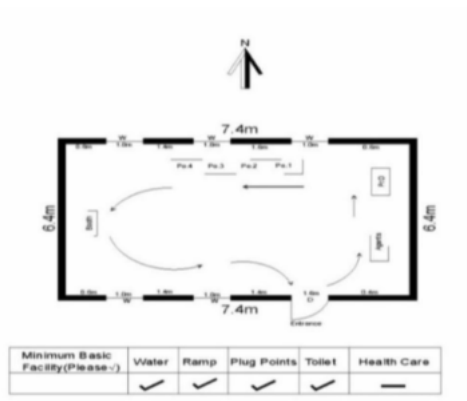

Google Map View

Polling Station Building Front View

Polling Station Front View

Cad View

Key MAP View

1	WRK3050044	பெயர் : கோபாலகிருஷ்ணன் தந்தையின் பெயர்: பழனிசாமி வீட்டு எண் : 1/291 வயது : 24 பாலினம் : ஆண்	Photo is available	2	WRK3530771	பெயர் : ராஜ்குமார் தந்தையின் பெயர்: பழனிசாமி வீட்டு எண் : 1/291 வயது : 21 பாலினம் : ஆண்	Photo is available	3	WRK3246360	பெயர் : சுரேஷ் கிருஷ்ணன் தந்தையின் பெயர்: ராமசாமி வீட்டு எண் : 1/294 வயது : 23 பாலினம் : ஆண்	Photo is available
4	WRK1197813	பெயர் : வேணீ - கணவர் பெயர்: சதிஸ்குமார் - வீட்டு எண் : 1-295 வயது : 39 பாலினம் : பெண்	Photo is available	5	WRK0855676	பெயர் : சதீஷ்குமார் - தந்தையின் பெயர்: கிருஷ்ணன் - வீட்டு எண் : 1-295 வயது : 36 பாலினம் : ஆண்	Photo is available	6	WRK3603065	பெயர் : ஹரித் தந்தையின் பெயர்: சதீஷ் குமார் வீட்டு எண் : 1/295 வயது : 21 பாலினம் : ஆண்	Photo is available
7	WRK1908094	பெயர் : பெருமாள் - தந்தையின் பெயர்: கோவிந்தராஜ் - வீட்டு எண் : 1-296 வயது : 52 பாலினம் : ஆண்	Photo is available	8	WRK3604139	பெயர் : அஸ்வினி தாயின் பெயர்: தங்கமணி வீட்டு எண் : 1/300 வயது : 20 பாலினம் : பெண்	Photo is available	9	WRK3184165	பெயர் : சஞ்ஜீத் ராஜ் தந்தையின் பெயர்: செந்தில் குமார் வீட்டு எண் : 1/302 வயது : 24 பாலினம் : ஆண்	Photo is available
10	WRK1908052	பெயர் : சஞ்சனா - தந்தையின் பெயர்: குமாரசாமி - வீட்டு எண் : 1-306 வயது : 29 பாலினம் : பெண்	Photo is available	11	WRK1908060	பெயர் : அனுசூயா - தந்தையின் பெயர்: மனகராஜ் - வீட்டு எண் : 1-306 வயது : 28 பாலினம் : பெண்	Photo is available	12	WRK2125458	பெயர் : பூபதிராஜா தந்தையின் பெயர்: சண்முகம் வீட்டு எண் : 1/313 வயது : 29 பாலினம் : ஆண்	Photo is available
13	WRK1355353	பெயர் : ஹரிப்பிரியா - தந்தையின் பெயர்: சண்முகம் - வீட்டு எண் : 1-313E வயது : 31 பாலினம் : பெண்	Photo is available	14	WRK0274936	பெயர் : சிவபிரகாஷ் - தந்தையின் பெயர்: சுப்ரமணியன் - வீட்டு எண் : 1-327 வயது : 37 பாலினம் : ஆண்	Photo is available	15	WRK1355361	பெயர் : ஆதித்யா - கணவர் பெயர்: செந்தில்குமார் - வீட்டு எண் : 1-327 வயது : 35 பாலினம் : பெண்	Photo is available
16	WRK2058733	பெயர் : சுதிதா தந்தையின் பெயர்: சிவபிரகாஷ் வீட்டு எண் : 1/327 வயது : 31 பாலினம் : பெண்	Photo is available	17	WRK1355387	பெயர் : ஜேசுராஜ் - தந்தையின் பெயர்: ஆரோக்கியசாமி - வீட்டு எண் : 1-329 வயது : 60 பாலினம் : ஆண்	Photo is available	18	WRK1355379	பெயர் : மோட்சமேரி கணவர் பெயர்: ஜேசுராஜ் - வீட்டு எண் : 1-329 வயது : 59 பாலினம் : பெண்	Photo is available
19	WRK1197805	பெயர் : நோயிலாசந்தமரி - தந்தையின் பெயர்: ஜேசுராஜ் - வீட்டு எண் : 1-329 வயது : 42 பாலினம் : பெண்	Photo is available	20	WRK1355395	பெயர் : எடல்செல்வராஜ் தந்தையின் பெயர்: ஜேசுராஜ் - வீட்டு எண் : 1-329 வயது : 40 பாலினம் : ஆண்	Photo is available	21	WRK1355403	பெயர் : ஆக்னேஸ்புனிதா - தந்தையின் பெயர்: ஜேசுராஜ் - வீட்டு எண் : 1-329 வயது : 35 பாலினம் : பெண்	Photo is available
22	WRK1517812	பெயர் : கௌசல்யா ந கணவர் பெயர்: நந்தகுமார் வீட்டு எண் : 1-329 வயது : 33 பாலினம் : பெண்	Photo is available	23	WRK3246212	பெயர் : திவ்ய பாலன் தந்தையின் பெயர்: முத்துசாமி வீட்டு எண் : 1/330 வயது : 26 பாலினம் : ஆண்	Photo is available	24	WRK0365155	பெயர் : தமயந்தி - தந்தையின் பெயர்: பொன்னுச்சாமி - வீட்டு எண் : 1-332 வயது : 38 பாலினம் : பெண்	Photo is available
25	WRK2345148	பெயர் : அம்மாசைக்குட்டி - தந்தையின் பெயர்: முத்துசாமி - வீட்டு எண் : 1-334 வயது : 72 பாலினம் : ஆண்	Photo is available	26	WRK2345155	பெயர் : செந்தில்குமார் - தந்தையின் பெயர்: அம்மாசைக்குட்டி - வீட்டு எண் : 1-334A வயது : 48 பாலினம் : ஆண்	Photo is available	27	WRK0275024	பெயர் : பூங்கோதை - கணவர் பெயர்: சிவக்குமார் - வீட்டு எண் : 1-337 வயது : 39 பாலினம் : பெண்	Photo is available
28	WRK1355437	பெயர் : நித்யா - தந்தையின் பெயர்: பழனிச்சாமி - வீட்டு எண் : 1-340 வயது : 30 பாலினம் : பெண்	Photo is available	29	WRK3603040	பெயர் : பிரவீன் பழனிசாமி தந்தையின் பெயர்: பழனிசாமி வீட்டு எண் : 1/340 வயது : 23 பாலினம் : ஆண்	Photo is available	30	WRK1659135	பெயர் : சமதி - கணவர் பெயர்: வேலுசாமி - வீட்டு எண் : 1-341 வயது : 43 பாலினம் : பெண்	Photo is available