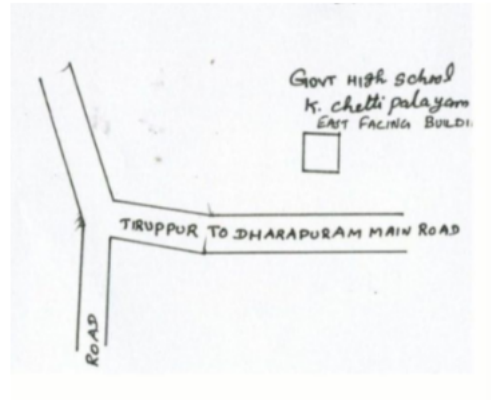

Key MAP View