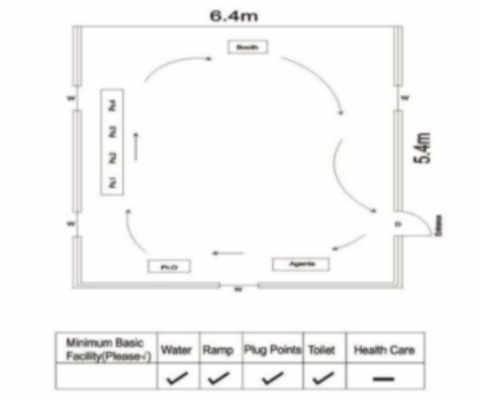

Google Map View

Polling Station Building Front View

Polling Station Front View

Cad View

Key MAP View

1 பெயர் : கலாமணி மாசிலாமணி கணவர் பெயர்: மாசிலாமணி வீட்டு எண் : 1 வயது : 69 பாலினம் : பெண் Photo is available	WRK3794062	2 பெயர் : கஸ்தூரி - கணவர் பெயர்: ராமலிங்கம் - வீட்டு எண் : 1 வயது : 65 பாலினம் : பெண் Photo is available	WRK1143312	3 பெயர் : மாசிலாமணி தந்தையின் பெயர்: அமராவதி வீட்டு எண் : 1 வயது : 63 பாலினம் : ஆண் Photo is available	WRK3796216
4 பெயர் : கருப்பசாமி - தந்தையின் பெயர்: மணி - வீட்டு எண் : 1 வயது : 56 பாலினம் : ஆண் Photo is available	WRK1615111	5 பெயர் : அமராவதி மாசிலாமணி தந்தையின் பெயர்: மாசிலாமணி வீட்டு எண் : 1 வயது : 56 பாலினம் : பெண் Photo is available	WRK3793908	6 பெயர் : ஆனந்தி - தந்தையின் பெயர்: கருப்புசாமி - வீட்டு எண் : 1 வயது : 51 பாலினம் : பெண் Photo is available	WRK1615103
7 பெயர் : நடராஜ் தந்தையின் பெயர்: நல்லுசாமி வீட்டு எண் : 1 வயது : 51 பாலினம் : ஆண் Photo is available	WRK2134351	8 பெயர் : கிருஷ்ணமூர்த்தி இதரர் பெயர்: முருகையன் வீட்டு எண் : 1 வயது : 50 பாலினம் : ஆண் Photo is available	WRK2194645	9 பெயர் : கலைவாணான் - தந்தையின் பெயர்: ஐறந்தவேல் - வீட்டு எண் : 1 வயது : 44 பாலினம் : ஆண் Photo is available	WRK0654012
10 பெயர் : சாந்தலட்சுமி - கணவர் பெயர்: ஐறந்தவேல் - வீட்டு எண் : 1 வயது : 43 பாலினம் : பெண் Photo is available	WRK0653865	11 பெயர் : முருகேஸ்வரி - கணவர் பெயர்: முருகன் - வீட்டு எண் : 1 வயது : 41 பாலினம் : பெண் Photo is available	WRK1777432	12 பெயர் : ஷீபா - கணவர் பெயர்: இராஜசிம்மன் - வீட்டு எண் : 1 வயது : 38 பாலினம் : பெண் Photo is available	WRK1143668
13 பெயர் : குமார் - தந்தையின் பெயர்: குமார் - வீட்டு எண் : 1 வயது : 37 பாலினம் : ஆண் Photo is available	WRK1777002	14 பெயர் : பிரபு - தந்தையின் பெயர்: கருமலை - வீட்டு எண் : 1 வயது : 35 பாலினம் : ஆண் Photo is available	WRK1615129	15 பெயர் : சங்கீதா கணவர் பெயர்: கிருஷ்ணமூர்த்தி வீட்டு எண் : 1 வயது : 35 பாலினம் : பெண் Photo is available	WRK2194702
16 பெயர் : ரகுபதி தந்தையின் பெயர்: வீரப்பன் வீட்டு எண் : 1 வயது : 32 பாலினம் : ஆண் Photo is available	WRK3386687	17 பெயர் : சிந்து - தந்தையின் பெயர்: கருப்புசாமி - வீட்டு எண் : 1 வயது : 31 பாலினம் : பெண் Photo is available	WRK1615095	18 பெயர் : மணிகண்டன் - தந்தையின் பெயர்: வெள்ளியங்கிரி - வீட்டு எண் : 1 வயது : 31 பாலினம் : ஆண் Photo is available	WRK1470541
19 பெயர் : பவித்ரா ஜெ கணவர் பெயர்: ஜெஸ்டின் பிரபு வீட்டு எண் : 1 வயது : 31 பாலினம் : பெண் Photo is available	WRK2253417	20 பெயர் : நிதீஸ்ரவணன் சி தந்தையின் பெயர்: சிவசங்கர் வீட்டு எண் : 1 வயது : 23 பாலினம் : ஆண் Photo is available	WRK3655966	21 பெயர் : கலைச்செல்வி தந்தையின் பெயர்: கணேஷன் வீட்டு எண் : 1/20 வயது : 48 பாலினம் : பெண் Photo is available	WRK2056463
22 பெயர் : சிவகுமார் தந்தையின் பெயர்: சுப்பிரமணி வீட்டு எண் : 1/46 வயது : 27 பாலினம் : ஆண் Photo is available	WRK3386596	23 பெயர் : லட்சுமி - கணவர் பெயர்: நாச்சிமுத்து - வீட்டு எண் : 1-65 வயது : 63 பாலினம் : பெண் Photo is available	WRK1299932	24 பெயர் : சிவரஞ்சினி - கணவர் பெயர்: தங்கராஜ் - வீட்டு எண் : 1-74 வயது : 40 பாலினம் : பெண் Photo is available	WRK1470558
25 பெயர் : முருகேசன் தந்தையின் பெயர்: வேலுச்சாமி வீட்டு எண் : 1/134 ¹ வயது : 40 பாலினம் : ஆண் Photo is available	WRK2284727	26 பெயர் : முத்துகுமார் ஜா தந்தையின் பெயர்: ஜானகிராமன் மு வீட்டு எண் : 1/138, பாரதி நாகர் வயது : 22 பாலினம் : ஆண் Photo is available	WRK3672961	27 பெயர் : தினேஷ் சந்திரன் தந்தையின் பெயர்: கிருஷ்ண குமார் வீட்டு எண் : 1/151 வயது : 24 பாலினம் : ஆண் Photo is available	WRK3143724
28 பெயர் : அரவிந்தசாமி - தந்தையின் பெயர்: கன்னன் - வீட்டு எண் : 1-172 வயது : 29 பாலினம் : ஆண் Photo is available	WRK1614478	29 பெயர் : ரஞ்சித் ராம் தந்தையின் பெயர்: காளிதால் வீட்டு எண் : 1-331 வயது : 27 பாலினம் : ஆண் Photo is available	WRK3396595	30 பெயர் : பிரகாஷ் தந்தையின் பெயர்: தனுஷ்கோடி வீட்டு எண் : 1/335 வயது : 24 பாலினம் : ஆண் Photo is available	WRK3063161