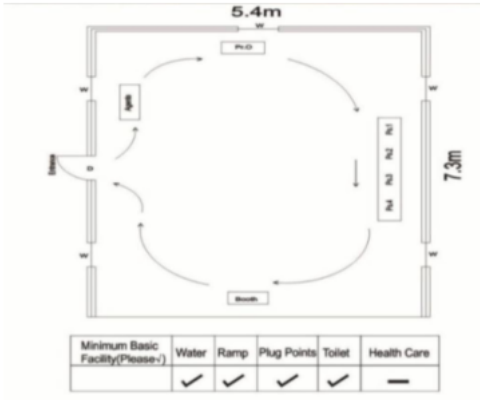

Google Map View

Polling Station Building Front View

Polling Station Front View

Cad View

Key MAP View

1 பெயர் : ராமசாமி தந்தையின் பெயர்: தசப்பன் வீட்டு எண் : 0 வயது : 91 பாலினம் : ஆண்	WRK3103801 Photo is available	2 பெயர் : பால பாண்டி தந்தையின் பெயர்: ராஜேந்திரன் வீட்டு எண் : 0 வயது : 47 பாலினம் : ஆண்	WRK3118395 Photo is available	3 பெயர் : முத்துலட்சுமி தந்தையின் பெயர்: ராஜா வீட்டு எண் : 00 வயது : 23 பாலினம் : பெண்	WRK3204088 Photo is available
4 பெயர் : ராஜம்மா - தந்தையின் பெயர்: பாலன் - வீட்டு எண் : 1 வயது : 82 பாலினம் : பெண்	WRK1615640 Photo is available	5 பெயர் : விஜயா - கணவர் பெயர்: செல்லையா - வீட்டு எண் : 1 வயது : 73 பாலினம் : பெண்	WRK0957449 Photo is available	6 பெயர் : கமலா - கணவர் பெயர்: பழனிச்சாமி - வீட்டு எண் : 1 வயது : 69 பாலினம் : பெண்	WRK0957134 Photo is available
7 பெயர் : பாலாமணி - கணவர் பெயர்: மணி - வீட்டு எண் : 1 வயது : 66 பாலினம் : பெண்	WRK0957399 Photo is available	8 பெயர் : நாகாத்தாள் - கணவர் பெயர்: நாச்சி முத்து - வீட்டு எண் : 1 வயது : 65 பாலினம் : பெண்	WRK0500959 Photo is available	9 பெயர் : சுசீலா - கணவர் பெயர்: தண்டபாணி - வீட்டு எண் : 1 வயது : 63 பாலினம் : பெண்	WRK0957605 Photo is available
10 பெயர் : முத்துசாமி - தந்தையின் பெயர்: ராமசாமி - வீட்டு எண் : 1 வயது : 61 பாலினம் : ஆண்	WRK0956482 Photo is available	11 பெயர் : வெங்கடாசலம் - தந்தையின் பெயர்: முத்துசாமி - வீட்டு எண் : 1 வயது : 61 பாலினம் : ஆண்	WRK0957092 Photo is available	12 பெயர் : சிவசண்முகம் - தந்தையின் பெயர்: கருப்புசாமி - வீட்டு எண் : 1 வயது : 58 பாலினம் : ஆண்	WRK0956326 Photo is available
13 பெயர் : மாராத்தாள் - கணவர் பெயர்: முத்துசாமி - வீட்டு எண் : 1 வயது : 58 பாலினம் : பெண்	WRK0957647 Photo is available	14 பெயர் : சாந்தி - கணவர் பெயர்: சங்கராள் - வீட்டு எண் : 1 வயது : 58 பாலினம் : பெண்	GDR2760387 Photo is available	15 பெயர் : நாகராஜ் - தந்தையின் பெயர்: முத்து - வீட்டு எண் : 1 வயது : 57 பாலினம் : ஆண்	WRK0957076 Photo is available
16 பெயர் : நவரத்தினம் தந்தையின் பெயர்: முத்துவேல் வீட்டு எண் : 1 வயது : 54 பாலினம் : ஆண்	WRK3603115 Photo is available	17 பெயர் : புஷ்பா - கணவர் பெயர்: சிவசண்முகம் - வீட்டு எண் : 1 வயது : 53 பாலினம் : பெண்	WRK1144153 Photo is available	18 பெயர் : மோகன் - தந்தையின் பெயர்: ராமசாமி - வீட்டு எண் : 1 வயது : 53 பாலினம் : ஆண்	WRK0957043 Photo is available
19 பெயர் : குப்புசாமி - தந்தையின் பெயர்: பொன்னுசாமி - வீட்டு எண் : 1 வயது : 53 பாலினம் : ஆண்	WRK0957084 Photo is available	20 பெயர் : சந்திரசேகரன் இதரர் பெயர்: முருகேஸ்வரி வீட்டு எண் : 1 வயது : 53 பாலினம் : ஆண்	WRK3476470 Photo is available	21 பெயர் : மரகதம் - கணவர் பெயர்: சண்முகசுந்தரம் - வீட்டு எண் : 1 வயது : 49 பாலினம் : பெண்	WRK0500967 Photo is available
22 பெயர் : முருகேஸ்வரி கணவர் பெயர்: சந்திர சேகரன் வீட்டு எண் : 1 வயது : 49 பாலினம் : பெண்	WRK3476611 Photo is available	23 பெயர் : ஜோதிலிங்கம் - தந்தையின் பெயர்: அர்தநாரி - வீட்டு எண் : 1 வயது : 48 பாலினம் : ஆண்	WRK0956409 Photo is available	24 பெயர் : சுதாகர் - தந்தையின் பெயர்: செல்லையா - வீட்டு எண் : 1 வயது : 48 பாலினம் : ஆண்	WRK0956227 Photo is available
25 பெயர் : மஞ்சளா - தந்தையின் பெயர்: சுப்ரமணியம் - வீட்டு எண் : 1 வயது : 46 பாலினம் : பெண்	WRK1615657 Photo is available	26 பெயர் : பிரதாப் - தந்தையின் பெயர்: தண்டபாணி - வீட்டு எண் : 1 வயது : 44 பாலினம் : ஆண்	WRK0956656 Photo is available	27 பெயர் : ஜோதி - கணவர் பெயர்: செல்லையா - வீட்டு எண் : 1 வயது : 41 பாலினம் : பெண்	WRK0957654 Photo is available
28 பெயர் : தங்கமணி - கணவர் பெயர்: நாகேந்திரன் - வீட்டு எண் : 1 வயது : 41 பாலினம் : பெண்	WRK0957209 Photo is available	29 பெயர் : சித்ரா - கணவர் பெயர்: சக்திசுமார் - வீட்டு எண் : 1 வயது : 39 பாலினம் : பெண்	WRK0957217 Photo is available	30 பெயர் : பாண்டியன் - தந்தையின் பெயர்: அருணாசலம் - வீட்டு எண் : 1 வயது : 38 பாலினம் : ஆண்	WRK0501627 Photo is available