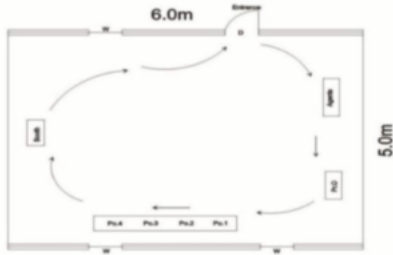

Google Map View

Polling Station Building Front View

Polling Station Front View

Cad View

Key MAP View

Minimum Basic Facility(Please-)	Water	Ramp	Plug Points	Toilet	Health Care
	✓	✓	✓	✓	—

1 பெயர் : கண்ணன் தந்தையின் பெயர்: நல்லையாநாயுடு வீட்டு எண் : 0 வயது : 61 பாலினம் : ஆண்	WRK3277555 Photo is available	2 பெயர் : புவனா கணவர் பெயர்: கண்ணன் வீட்டு எண் : 0 வயது : 49 பாலினம் : பெண்	WRK3119443 Photo is available	3 பெயர் : பியூலா ர கணவர் பெயர்: ரவிகுமார் வீட்டு எண் : 0 வயது : 48 பாலினம் : பெண்	WRK3636412 Photo is available
4 பெயர் : ராணி கணவர் பெயர்: சுரேஷ் வீட்டு எண் : 0 வயது : 42 பாலினம் : பெண்	WRK3170628 Photo is available	5 பெயர் : தனம் கணவர் பெயர்: குருசாமி வீட்டு எண் : 1 வயது : 68 பாலினம் : பெண்	WRK3768298 Photo is available	6 பெயர் : கண்ணன் கோபால் இதரர் பெயர்: புவனா வீட்டு எண் : 1 வயது : 56 பாலினம் : ஆண்	WRK3509700 Photo is available
7 பெயர் : ப. கிருஷ்ணன் தந்தையின் பெயர்: கே. பழனியப்பன் வீட்டு எண் : 1 வயது : 54 பாலினம் : ஆண்	WRK3277167 Photo is available	8 பெயர் : முருகசரம் த தந்தையின் பெயர்: தண்டபாணி - வீட்டு எண் : 1 வயது : 52 பாலினம் : ஆண்	WDZ0546770 Photo is available	9 பெயர் : செல்வி கணவர் பெயர்: ராஜா வீட்டு எண் : 1 வயது : 47 பாலினம் : பெண்	WRK3384609 Photo is available
10 பெயர் : கதிர்வேல் - தந்தையின் பெயர்: அருணாச்சலம் - வீட்டு எண் : 1 வயது : 46 பாலினம் : ஆண்	WRK1615921 Photo is available	11 பெயர் : தீபா கணவர் பெயர்: கிருஷ்ணன் வீட்டு எண் : 1 வயது : 45 பாலினம் : பெண்	WRK3170768 Photo is available	12 பெயர் : ராஜேந்தரகுமார் தாயின் பெயர்: மஞ்சலா வீட்டு எண் : 1 வயது : 45 பாலினம் : ஆண்	WRK3476603 Photo is available
13 பெயர் : மஞ்சலா கணவர் பெயர்: ராஜேந்தரகுமார் வீட்டு எண் : 1 வயது : 45 பாலினம் : பெண்	WRK3476835 Photo is available	14 பெயர் : லதா - கணவர் பெயர்: கதிர்வேல் - வீட்டு எண் : 1 வயது : 42 பாலினம் : பெண்	WRK1615863 Photo is available	15 பெயர் : பொண்மணி மு கணவர் பெயர்: முருகசரம் - வீட்டு எண் : 1 வயது : 42 பாலினம் : பெண்	WDZ0546762 Photo is available
16 பெயர் : முனியாண்டி தந்தையின் பெயர்: பிச்சை வீட்டு எண் : 1 வயது : 40 பாலினம் : ஆண்	WRK3476629 Photo is available	17 பெயர் : காயத்ரி கணவர் பெயர்: முனியாண்டி வீட்டு எண் : 1 வயது : 34 பாலினம் : பெண்	WRK3476447 Photo is available	18 பெயர் : சம்பத்தகுமார் ராமசாமி தந்தையின் பெயர்: ராமசாமி - வீட்டு எண் : 1 வயது : 34 பாலினம் : ஆண்	WRK0920637 Photo is available
# 19 பெயர் : சங்கீதா மணிகண்டன் தந்தையின் பெயர்: மணிகண்டன் - வீட்டு எண் : 1 வயது : 31 பாலினம் : பெண்	WDZ1381094 Photo is available	20 பெயர் : அனிதா தந்தையின் பெயர்: மந்திரம் வீட்டு எண் : 1 வயது : 27 பாலினம் : பெண்	WRK3777067 Photo is available	21 பெயர் : அபிநயா தந்தையின் பெயர்: ராஜேந்தரகுமார் வீட்டு எண் : 1 வயது : 22 பாலினம் : பெண்	WRK3476595 Photo is available
22 பெயர் : நிரஞ்சனா லட்சுமணன் கணவர் பெயர்: லெசமநந் வீட்டு எண் : 1 வயது : 22 பாலினம் : பெண்	WRK3788353 Photo is available	23 பெயர் : கௌதம் தந்தையின் பெயர்: மயில்சாமி வீட்டு எண் : 1 வயது : 21 பாலினம் : ஆண்	WRK3476488 Photo is available	24 பெயர் : அமர்நாத் தந்தையின் பெயர்: பெருமாள் வீட்டு எண் : 1 வயது : 20 பாலினம் : ஆண்	WRK3767654 Photo is available
25 பெயர் : லோகேஸ்வரி தந்தையின் பெயர்: குமார் வீட்டு எண் : 1 வயது : 19 பாலினம் : பெண்	WRK3776002 Photo is available	26 பெயர் : நீலகண்டகேப்சின் தந்தையின் பெயர்: கணேசன் வீட்டு எண் : 1 வயது : 19 பாலினம் : ஆண்	WRK3788759 Photo is available	27 பெயர் : மித்ரா தந்தையின் பெயர்: செந்தில் நாதன் வீட்டு எண் : 1/1 வயது : 23 பாலினம் : பெண்	WRK3294766 Photo is available
28 பெயர் : ரீனா கணவர் பெயர்: சுப்பிரமணியம் வீட்டு எண் : 1/3 வயது : 43 பாலினம் : பெண்	WRK3055910 Photo is available	29 பெயர் : சங்கீதா கணவர் பெயர்: ரங்கநாதன் வீட்டு எண் : 1/4 வயது : 30 பாலினம் : பெண்	WRK3768520 Photo is available	30 பெயர் : முகமதுஉசேன் தந்தையின் பெயர்: அராபி முகமது வீட்டு எண் : 1/78 வயது : 74 பாலினம் : ஆண்	WRK3791324 Photo is available