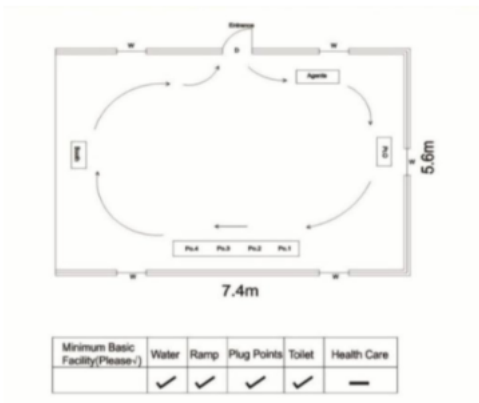

கையொப்பம்

Nazri Naksha

Google Map View

Polling Station Building Front View

Polling Station Front View

Cad View

Key MAP View

| | | | | | |
|--|----------------------------------|---|----------------------------------|---|----------------------------------|
| 1 பெயர் : சுப்பிரமணியன் - தந்தையின் பெயர்: ஆறுமுகம் - வீட்டு எண் : 1 வயது : 82 பாலினம் : ஆண் | WRK2738094 Photo is available | 2 பெயர் : சிதம்பரம் - தந்தையின் பெயர்: கருப்பசாமி - வீட்டு எண் : 1 வயது : 60 பாலினம் : ஆண் | GDR8265027 Photo is available | 3 பெயர் : ராமதாஸ் - தந்தையின் பெயர்: ஜெயராமன் - வீட்டு எண் : 1 வயது : 59 பாலினம் : ஆண் | GDR8261943 Photo is available |
| 4 பெயர் : கந்தசாமி - தந்தையின் பெயர்: அழகிரி - வீட்டு எண் : 1 வயது : 59 பாலினம் : ஆண் | GDR8263683 Photo is available | 5 பெயர் : கமலம் - கணவர் பெயர்: சிதம்பரம் - வீட்டு எண் : 1 வயது : 58 பாலினம் : பெண் | GDR8265019 Photo is available | 6 பெயர் : சாந்தி - கணவர் பெயர்: கண்ணன் - வீட்டு எண் : 1 வயது : 54 பாலினம் : பெண் | WRK0270421 Photo is available |
| 7 பெயர் : ரேவதி - கணவர் பெயர்: ராமதாஸ் - வீட்டு எண் : 1 வயது : 54 பாலினம் : பெண் | GDR8261950 Photo is available | 8 பெயர் : பாப்பாத்தி - கணவர் பெயர்: கந்தசாமி - வீட்டு எண் : 1 வயது : 51 பாலினம் : பெண் | GDR8263675 Photo is available | 9 பெயர் : பழனிசாமி - தந்தையின் பெயர்: முருகேசன் - வீட்டு எண் : 1 வயது : 51 பாலினம் : ஆண் | GDR8264814 Photo is available |
| 10 பெயர் : மாலதி - கணவர் பெயர்: பழனிசாமி - வீட்டு எண் : 1 வயது : 44 பாலினம் : பெண் | GDR8264806 Photo is available | 11 பெயர் : ரமேஷ் இதரர் பெயர்: ஷர்மிளா வீட்டு எண் : 1 வயது : 37 பாலினம் : ஆண் | WRK3761913 Photo is available | 12 பெயர் : அரவிந்த் தந்தையின் பெயர்: குணசேகரன் வீட்டு எண் : 1 வயது : 32 பாலினம் : ஆண் | WRK2133387 Photo is available |
| 13 பெயர் : ஷர்மிளா கணவர் பெயர்: ரமேஷ் வீட்டு எண் : 1 வயது : 32 பாலினம் : பெண் | WRK3782141 Photo is available | 14 பெயர் : நிரஞ்சன் தந்தையின் பெயர்: கந்தசாமி வீட்டு எண் : 1 வயது : 19 பாலினம் : ஆண் | WRK3761509 Photo is available | 15 பெயர் : அர்ஜுனன் பொ - தந்தையின் பெயர்: பொன்னுசாமி கே - வீட்டு எண் : 1-17 வயது : 55 பாலினம் : ஆண் | WRK1474238 Photo is available |
| 16 பெயர் : மாதேசுவரி அ - கணவர் பெயர்: அர்ஜுனன் - வீட்டு எண் : 1-17 வயது : 40 பாலினம் : பெண் | WRK1474246 Photo is available | 17 பெயர் : ர பவித்திரன் தந்தையின் பெயர்: ரங்கசாமி வீட்டு எண் : 1/20 வயது : 26 பாலினம் : ஆண் | WRK3604725 Photo is available | 18 பெயர் : சிராஜிதீன் தந்தையின் பெயர்: முபாரக் அலி வீட்டு எண் : 1/23 வயது : 23 பாலினம் : ஆண் | WRK3393683 Photo is available |
| 19 பெயர் : சின்னப்பன் தந்தையின் பெயர்: மகேஸ்வரி வீட்டு எண் : 1/29 வயது : 51 பாலினம் : ஆண் | WRK3771151 Photo is available | 20 பெயர் : மகேஷ்வரி கணவர் பெயர்: சின்னப்பன் வீட்டு எண் : 1/29 வயது : 45 பாலினம் : பெண் | WRK3302395 Photo is available | 21 பெயர் : சந்திரா தாயின் பெயர்: மகேஷ்வரி வீட்டு எண் : 1/29 வயது : 20 பாலினம் : பெண் | WRK3617107 Photo is available |
| 22 பெயர் : ராமராஜ் தந்தையின் பெயர்: சோலைமலை வீட்டு எண் : 1/57 வயது : 41 பாலினம் : ஆண் | WRK3333648 Photo is available | 23 பெயர் : காளீஸ்வரன் - தந்தையின் பெயர்: கந்தையா - வீட்டு எண் : 1-61D வயது : 50 பாலினம் : ஆண் | WRK1303585 Photo is available | 24 பெயர் : கவிதா - தந்தையின் பெயர்: காளீஸ்வரன் - வீட்டு எண் : 1-61D வயது : 49 பாலினம் : பெண் | WRK1303577 Photo is available |
| 25 பெயர் : லோகநாதன் தந்தையின் பெயர்: பழனிசாமி வீட்டு எண் : 1/69 வயது : 26 பாலினம் : ஆண் | WRK2148948 Photo is available | 26 பெயர் : மனோரஞ்சனி தந்தையின் பெயர்: ஜோதிமணி வீட்டு எண் : 1/73 வயது : 23 பாலினம் : பெண் | WRK3660776 Photo is available | 27 பெயர் : சக்திவேல் தந்தையின் பெயர்: ஜோதிமணி வீட்டு எண் : 1/73 வயது : 20 பாலினம் : ஆண் | WRK3660750 Photo is available |
| 28 பெயர் : செளமியா தந்தையின் பெயர்: ஜீவா வீட்டு எண் : 1/85 ஏ வயது : 20 பாலினம் : பெண் | WRK3582574 Photo is available | 29 பெயர் : பாபு - தந்தையின் பெயர்: சிங்காரம் - வீட்டு எண் : 1-87 வயது : 61 பாலினம் : ஆண் | GDR8263139 Photo is available | 30 பெயர் : லதா - கணவர் பெயர்: பாபு - வீட்டு எண் : 1-87 வயது : 61 பாலினம் : பெண் | GDR8263154 Photo is available |