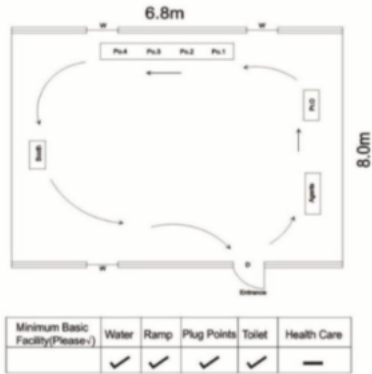

Google Map View

Polling Station Building Front View

Polling Station Front View

Cad View

Key MAP View

1 பெயர் : அருண்குமார் தந்தையின் பெயர்: செல்வம் வீட்டு எண் : 0 வயது : 25 பாலினம் : ஆண்	WRK3107851 Photo is available	2 பெயர் : ராமசாமி தந்தையின் பெயர்: வெங்கட போய் வீட்டு எண் : 1 வயது : 56 பாலினம் : ஆண்	WRK3197506 Photo is available	3 பெயர் : விஜயலட்சுமி கணவர் பெயர்: பாலகிருஷ்ணன் வீட்டு எண் : 1 வயது : 54 பாலினம் : பெண்	WRK2090892 Photo is available
4 பெயர் : மீனாட்சி ரா கணவர் பெயர்: ராமசாமி வீட்டு எண் : 1 வயது : 50 பாலினம் : பெண்	WRK3197688 Photo is available	5 பெயர் : தேவி - கணவர் பெயர்: முருகேஷ் - வீட்டு எண் : 1 வயது : 48 பாலினம் : பெண்	WRK0149278 Photo is available	6 பெயர் : தன்டபாணி - தந்தையின் பெயர்: அப்புக்குட்டி - வீட்டு எண் : 1 வயது : 45 பாலினம் : ஆண்	GDR8241440 Photo is available
7 பெயர் : விஜயலக்ஷ்மி கணவர் பெயர்: தன்டபாணி வீட்டு எண் : 1 வயது : 43 பாலினம் : பெண்	WRK3360146 Photo is available	8 பெயர் : பிரபாதேவி மா கணவர் பெயர்: மாரியப்பன் வீட்டு எண் : 1 வயது : 43 பாலினம் : பெண்	WRK3598851 Photo is available	9 பெயர் : பரிமலா தேவி இதரர் பெயர்: சினேகன் வீட்டு எண் : 1 வயது : 41 பாலினம் : பெண்	WRK3444817 Photo is available
10 பெயர் : ராமலிங்கம் தந்தையின் பெயர்: பழணியாண்டி வீட்டு எண் : 1 வயது : 41 பாலினம் : ஆண்	WRK3600913 Photo is available	11 பெயர் : யசோதா தந்தையின் பெயர்: செல்வராஜ் ரா - வீட்டு எண் : 1 வயது : 36 பாலினம் : பெண்	RTG0562553 Photo is available	12 பெயர் : மணிகண்டன் ஆர தந்தையின் பெயர்: ராமசாமி வீட்டு எண் : 1 வயது : 31 பாலினம் : ஆண்	WRK3199189 Photo is available
13 பெயர் : சீனிவாசன் தாயின் பெயர்: தமிழ்செல்வி வீட்டு எண் : 1 வயது : 26 பாலினம் : ஆண்	WRK3771938 Photo is available	14 பெயர் : சந்தியா முருகேஷ் தந்தையின் பெயர்: முருகேஷ் வீட்டு எண் : 1 வயது : 24 பாலினம் : பெண்	WRK3415635 Photo is available	15 பெயர் : ஹரிஹரன் ரா தந்தையின் பெயர்: ராஜசேகர் வீட்டு எண் : 1 வயது : 23 பாலினம் : ஆண்	WRK3472263 Photo is available
16 பெயர் : தருண் ரா தந்தையின் பெயர்: ராஜசேகர் வீட்டு எண் : 1 வயது : 21 பாலினம் : ஆண்	WRK3472289 Photo is available	17 பெயர் : விஜய் தந்தையின் பெயர்: முத்துக்ரிஷ்ணன் வீட்டு எண் : 1 வயது : 20 பாலினம் : ஆண்	WRK3756558 Photo is available	18 பெயர் : கயல்விழி தந்தையின் பெயர்: மூர்த்தி வீட்டு எண் : 1 வயது : 20 பாலினம் : பெண்	WRK3771565 Photo is available
19 பெயர் : கதிர் தந்தையின் பெயர்: திருமூர்த்தி வீட்டு எண் : 1 வயது : 19 பாலினம் : ஆண்	WRK3801206 Photo is available	20 பெயர் : ஞானாம்பாள் கணவர் பெயர்: சிதம்பரம் வீட்டு எண் : 1-99 வயது : 40 பாலினம் : பெண்	WRK3348109 Photo is available	21 பெயர் : ஜேசுராஜ் தந்தையின் பெயர்: சவுரிமுத்து வீட்டு எண் : 1/194 வயது : 66 பாலினம் : ஆண்	WRK3243276 Photo is available
22 பெயர் : சவுரிஅம்மாள் கணவர் பெயர்: ஜேசுராஜ் வீட்டு எண் : 1/194 வயது : 63 பாலினம் : பெண்	WRK3244134 Photo is available	23 பெயர் : சந்தியா கணவர் பெயர்: மனோவா வீட்டு எண் : 1/197எப் வயது : 29 பாலினம் : பெண்	WRK2214260 Photo is available	24 பெயர் : லட்சுமி - கணவர் பெயர்: மாரியப்பன் - வீட்டு எண் : 1-217 வயது : 86 பாலினம் : பெண்	WRK1474816 Photo is available
25 பெயர் : தங்கம தேவி கணவர் பெயர்: சந்திரன் வீட்டு எண் : 1/998 வயது : 36 பாலினம் : பெண்	WRK3127057 Photo is available	26 பெயர் : சித்ரா - கணவர் பெயர்: சுந்தர்ராஜ் - வீட்டு எண் : 1E வயது : 61 பாலினம் : பெண்	WRK1304401 Photo is available	27 பெயர் : ஜோதியில் - கணவர் பெயர்: ராஜேந்திரன் - வீட்டு எண் : 1E வயது : 52 பாலினம் : பெண்	WRK1304518 Photo is available
28 பெயர் : விஜயன் - தந்தையின் பெயர்: கருப்பையா - வீட்டு எண் : 1e வயது : 49 பாலினம் : ஆண்	WRK1474832 Photo is available	29 பெயர் : ஜெயந்தி - கணவர் பெயர்: விஜயன் - வீட்டு எண் : 1E வயது : 44 பாலினம் : பெண்	WRK1474840 Photo is available	30 பெயர் : முருகன் - தந்தையின் பெயர்: பரமசிவம் - வீட்டு எண் : 1E வயது : 41 பாலினம் : ஆண்	WRK1474824 Photo is available