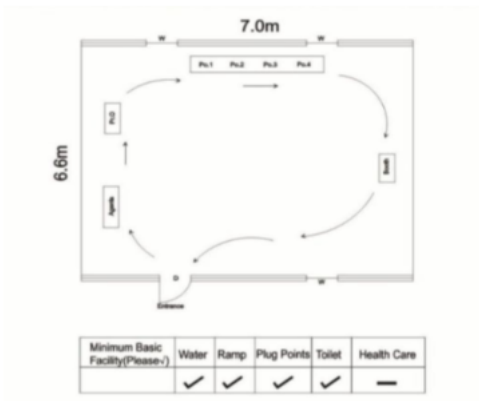

Google Map View

Polling Station Building Front View

Polling Station Front View

Cad View

Key MAP View

1 பெயர் : முகேஷ்குமார் தந்தையின் பெயர்: உதயசாகர் வீட்டு எண் : 1 வயது : 21 பாலினம் : ஆண்	WRK3481660 Photo is available	2 பெயர் : நைஸ்னனி தந்தையின் பெயர்: பிரபாகரன் வீட்டு எண் : 1 வயது : 20 பாலினம் : பெண்	WRK3767027 Photo is available	3 பெயர் : விஷ்வஹரிணி பு தாயின் பெயர்: புனிதா வீட்டு எண் : 1 வயது : 20 பாலினம் : பெண்	WRK3617255 Photo is available
4 பெயர் : கருப்புசாமி - தந்தையின் பெயர்: துரைசாமி - வீட்டு எண் : 1/166 வயது : 43 பாலினம் : ஆண்	WRK0343442 Photo is available	5 பெயர் : பூநிமதி ம தந்தையின் பெயர்: மணிகண்டன் வீட்டு எண் : 1/1094 வயது : 20 பாலினம் : பெண்	WRK3617271 Photo is available	6 பெயர் : சனகன் தனத்தத்தன் தந்தையின் பெயர்: சிவானந்தம் வீட்டு எண் : 1 வேலன் நகர் வயது : 21 பாலினம் : ஆண்	WRK3570389 Photo is available
7 பெயர் : செந்தில்வேல் தந்தையின் பெயர்: அய்யாவு வீட்டு எண் : 2 வயது : 39 பாலினம் : ஆண்	HGR4322939 Photo is available	8 பெயர் : பரத்பாலாஜி ரா நி தந்தையின் பெயர்: ராஜேந்திரன் வீட்டு எண் : 2 வயது : 21 பாலினம் : ஆண்	WRK3686722 Photo is available	9 பெயர் : மௌலிஸ் ச தந்தையின் பெயர்: சுப்பிரமணியம் ந வீட்டு எண் : 2/70 வயது : 19 பாலினம் : ஆண்	WRK3741634 Photo is available
# 10 பெயர் : சரண்யா ச கணவர் பெயர்: சுந்தரா ராஜ்குமார் வீட்டு எண் : 2/307 பி7 வயது : 37 பாலினம் : பெண்	WRK2161941 Photo is available	11 பெயர் : லக்ஷ்மி மு தந்தையின் பெயர்: முருகன் வீட்டு எண் : 3 வயது : 67 பாலினம் : பெண்	WRK3617354 Photo is available	12 பெயர் : ஈஸ்வரி கணவர் பெயர்: நாசிமுதுகௌந்தர வீட்டு எண் : 3/160 வயது : 71 பாலினம் : பெண்	RGJ1285139 Photo is available
13 பெயர் : விஜய் தந்தையின் பெயர்: மணி வீட்டு எண் : 3/160 வயது : 28 பாலினம் : ஆண்	WRK3139102 Photo is available	14 பெயர் : நிவேதா - தந்தையின் பெயர்: ரங்கநாதன் - வீட்டு எண் : 3/228ஏ வயது : 29 பாலினம் : பெண்	RTG1990988 Photo is available	15 பெயர் : ஜென்ஸி ரீட்டாமேரி கணவர் பெயர்: செபஸ்டியன் வீட்டு எண் : 3, செந்தில் நகர் வயது : 31 பாலினம் : பெண்	WRK3547379 Photo is available
16 பெயர் : ரத்தினமணி கணவர் பெயர்: நாகராஜ் வீட்டு எண் : 4/249 அரசு காலனி வயது : 52 பாலினம் : பெண்	WRK2221968 Photo is available	17 பெயர் : சுமதி - கணவர் பெயர்: பாலசுப்பிரமணி - வீட்டு எண் : 5 வயது : 49 பாலினம் : பெண்	WDZ0543074 Photo is available	18 பெயர் : ராசாத்தி அ கணவர் பெயர்: அமுல்ராஜ் வீட்டு எண் : 5 வயது : 40 பாலினம் : பெண்	WRK3617362 Photo is available
19 பெயர் : நந்தினி தந்தையின் பெயர்: சுப்பிரமணி வீட்டு எண் : 5/16 வயது : 25 பாலினம் : பெண்	WRK3081312 Photo is available	20 பெயர் : ஹரி பாரதி தந்தையின் பெயர்: சுப்பிரமணி வீட்டு எண் : 518 வயது : 24 பாலினம் : ஆண்	WRK3187739 Photo is available	21 பெயர் : மீனா தந்தையின் பெயர்: கோவிந்தராஜ் வீட்டு எண் : 5/19 வயது : 26 பாலினம் : பெண்	WRK3081247 Photo is available
22 பெயர் : ரகு நாதன் தந்தையின் பெயர்: கோவிந்தராஜ் வீட்டு எண் : 5/19 வயது : 24 பாலினம் : ஆண்	WRK3081353 Photo is available	23 பெயர் : பழனி குமார் தந்தையின் பெயர்: பரஞ்சோதி வீட்டு எண் : 5/43 வயது : 51 பாலினம் : ஆண்	WRK3391208 Photo is available	24 பெயர் : சங்கீதா கணவர் பெயர்: பழனிசுமார் வீட்டு எண் : 5/43 வயது : 41 பாலினம் : பெண்	WRK3391232 Photo is available
25 பெயர் : ராதாமணி கணவர் பெயர்: கோவிந்தராஜ் வீட்டு எண் : 5/49 வயது : 43 பாலினம் : பெண்	WRK3081023 Photo is available	26 பெயர் : பிரதீபா கோ தந்தையின் பெயர்: கோவிந்தராஜ் வீட்டு எண் : 5/49 வயது : 21 பாலினம் : பெண்	WRK3617289 Photo is available	27 பெயர் : ஜெய்சங்கர் தந்தையின் பெயர்: ராஜேந்திரன் வீட்டு எண் : 5/49 வயது : 19 பாலினம் : ஆண்	WRK3797792 Photo is available
28 பெயர் : பவித்ரா கணவர் பெயர்: சிதம்பரம் வீட்டு எண் : 5/50 வயது : 27 பாலினம் : பெண்	WRK2170082 Photo is available	29 பெயர் : மௌலி தந்தையின் பெயர்: லட்சுமணன் வீட்டு எண் : 5/50 வயது : 26 பாலினம் : ஆண்	WRK2170108 Photo is available	30 பெயர் : சாவித்திரி கணவர் பெயர்: ஜெகநாதன் வீட்டு எண் : 5/53 வயது : 56 பாலினம் : பெண்	WRK3118650 Photo is available