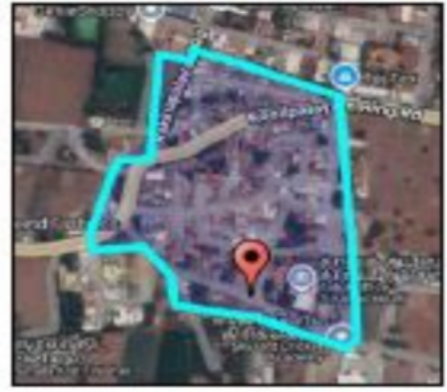

3. வாக்குச் சாவடியின் விவரங்கள்

வாக்குச் சாவடியின் எண் மற்றும் பெயர் : 346 - அங்கன்வாடி மையம், செவந்தாம்பாளையம், தெற்கு பார்த்த கட்டிடம் வாக்குச் சாவடியின் முகவரி : அங்கன்வாடி மையம், செவந்தாம்பாளையம், தெற்கு பார்த்த கட்டிடம்	வாக்குச் சாவடியின் வகைப்பாடு (ஆண்/பெண்/பொது)	
	துணை வாக்குச் சாவடிகளின் எண்ணிக்கை :	0

4. வாக்காளர்களின் எண்ணிக்கை

தொடங்கும் வரிசை எண்	முடியும் வரிசை எண்.	நிகர வாக்காளர்களின் எண்ணிக்கை			
		ஆண்	பெண்	மூன்றாம் பாலினம்	மொத்தம்
1	601	304	288	0	592

கையொப்பம்

Nazri Naksha

Google Map View

Polling Station Building Front View