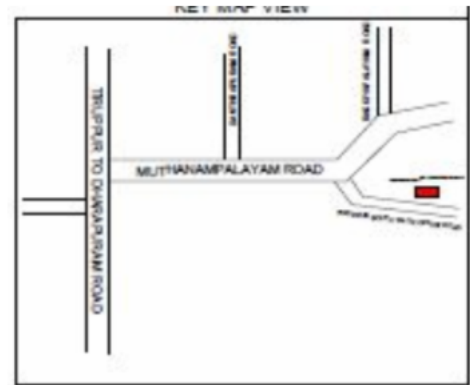

Key MAP View