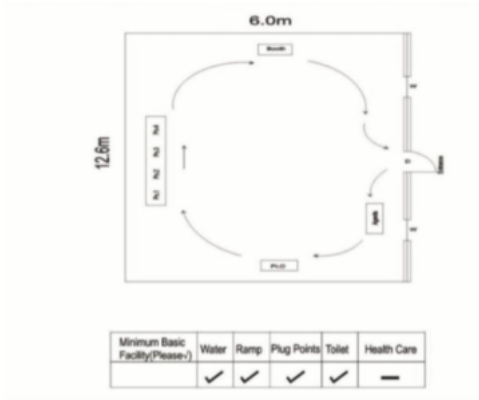

Google Map View

Polling Station Building Front View

Polling Station Front View

Cad View

Key MAP View

1 பெயர் : நடராஜ் - தந்தையின் பெயர்: கருப்புசாமி - வீட்டு எண் : 1 வயது : 69 பாலினம் : ஆண்	WRK1478411 Photo is available	2 பெயர் : மதிவாணன் - தந்தையின் பெயர்: நாராயணன் - வீட்டு எண் : 1 வயது : 66 பாலினம் : ஆண்	WRK1478429 Photo is available	3 பெயர் : வெங்கட சுப்ரமணியம் தந்தையின் பெயர்: ரங்கசாமி வீட்டு எண் : 1 வயது : 54 பாலினம் : ஆண்	WRK3501517 Photo is available
4 பெயர் : மகேஸ்வரி கணவர் பெயர்: வெங்கட சுப்ரமணியம் வீட்டு எண் : 1 வயது : 47 பாலினம் : பெண்	WRK3501624 Photo is available	5 பெயர் : விஜயன் தந்தையின் பெயர்: கணேசன் வீட்டு எண் : 1 வயது : 40 பாலினம் : ஆண்	WRK3572237 Photo is available	6 பெயர் : பட்டுராஜன் - தந்தையின் பெயர்: மதிவாணன் - வீட்டு எண் : 1 வயது : 38 பாலினம் : ஆண்	WRK1478445 Photo is available
7 பெயர் : ரம்யா - கணவர் பெயர்: சரவணன் - வீட்டு எண் : 1 வயது : 34 பாலினம் : பெண்	WRK1782622 Photo is available	8 பெயர் : பவித்ரா - கணவர் பெயர்: மோகன்குமார் - வீட்டு எண் : 1 வயது : 33 பாலினம் : பெண்	WRK1477975 Photo is available	9 பெயர் : ரஞ்சினி பிரியா தந்தையின் பெயர்: சதாசிவம் வீட்டு எண் : 1 வயது : 27 பாலினம் : பெண்	WRK3327897 Photo is available
10 பெயர் : பாலகுமரன் தந்தையின் பெயர்: வேல்முருகன் வீட்டு எண் : 1 வயது : 26 பாலினம் : ஆண்	WRK2085736 Photo is available	11 பெயர் : அஷ்வந்த வெ பிரவீண் தந்தையின் பெயர்: வெங்கட சுப்ரமணியம் வீட்டு எண் : 1 வயது : 24 பாலினம் : ஆண்	WRK3501665 Photo is available	12 பெயர் : ராமநாதன் - தந்தையின் பெயர்: குருசாமி - வீட்டு எண் : 1-1044 வயது : 50 பாலினம் : ஆண்	WRK1477983 Photo is available
13 பெயர் : சாந்தி - கணவர் பெயர்: இராமநாதன் - வீட்டு எண் : 1-1044 வயது : 42 பாலினம் : பெண்	WRK1477991 Photo is available	14 பெயர் : ரங்கசாமி தந்தையின் பெயர்: முத்துசாமி வீட்டு எண் : 1 ஏ வயது : 58 பாலினம் : ஆண்	WRK3501988 Photo is available	15 பெயர் : பொன்னம்மாள் கணவர் பெயர்: ரங்கசாமி வீட்டு எண் : 1 ஏ வயது : 48 பாலினம் : பெண்	WRK3502036 Photo is available
16 பெயர் : கார்த்திகைச்செல்வி - கணவர் பெயர்: காளிமுத்து - வீட்டு எண் : 1ஏ/எச் வயது : 37 பாலினம் : பெண்	UDV0586164 Photo is available	17 பெயர் : மஞ்சளா - கணவர் பெயர்: இராமசாமி - வீட்டு எண் : 1E வயது : 37 பாலினம் : பெண்	WRK1619923 Photo is available	18 பெயர் : நாகவேணி கணவர் பெயர்: சந்தோஷ் வீட்டு எண் : 2 வயது : 40 பாலினம் : பெண்	WRK3499993 Photo is available
19 பெயர் : மாரியம்மாள் - கணவர் பெயர்: மணிமாறன் - வீட்டு எண் : 2-14 வயது : 36 பாலினம் : பெண்	WRK1619766 Photo is available	20 பெயர் : கார்த்திகா தந்தையின் பெயர்: தர்மராஜ் வீட்டு எண் : 2/24 வயது : 31 பாலினம் : பெண்	WRK2187482 Photo is available	21 பெயர் : திவ்யா - தாயின் பெயர்: பிரேமா - வீட்டு எண் : 2-36 வயது : 32 பாலினம் : பெண்	WRK1619808 Photo is available
22 பெயர் : விக்னேஷ் - தந்தையின் பெயர்: கோபால்சாமி - வீட்டு எண் : 2-36 வயது : 30 பாலினம் : ஆண்	WRK1478650 Photo is available	23 பெயர் : வசந்தகுமார் தந்தையின் பெயர்: அமிர்தலிங்கம் வீட்டு எண் : 2/36 வயது : 24 பாலினம் : ஆண்	WRK3471471 Photo is available	24 பெயர் : விஜயதருண் பி தந்தையின் பெயர்: பாஸ்கர் ஸி வீட்டு எண் : 2/49, வயது : 20 பாலினம் : ஆண்	WRK3877933 Photo is available
25 பெயர் : சிவக்குமார் தந்தையின் பெயர்: பாக்கியநாதன் வீட்டு எண் : 2/56 பாபு காம்பவுண்ட் வயது : 40 பாலினம் : ஆண்	WRK3472883 Photo is available	26 பெயர் : சிவகாமி கணவர் பெயர்: சிவக்குமார் வீட்டு எண் : 2/56 பாபு காம்பவுண்ட் வயது : 36 பாலினம் : பெண்	WRK3472909 Photo is available	27 பெயர் : புஷ்பா - கணவர் பெயர்: மோகன் - வீட்டு எண் : 2-65 வயது : 32 பாலினம் : பெண்	WRK1869841 Photo is available
28 பெயர் : தாரணி தந்தையின் பெயர்: மாதவன் வீட்டு எண் : 2/88சி வயது : 25 பாலினம் : பெண்	WRK2181360 Photo is available	29 பெயர் : மாரிமுத்து - தந்தையின் பெயர்: ரங்கன் - வீட்டு எண் : 2-94 வயது : 42 பாலினம் : ஆண்	WRK1619816 Photo is available	30 பெயர் : சரஸ்வதி - கணவர் பெயர்: மாரிமுத்து - வீட்டு எண் : 2-94 வயது : 36 பாலினம் : பெண்	WRK1619824 Photo is available