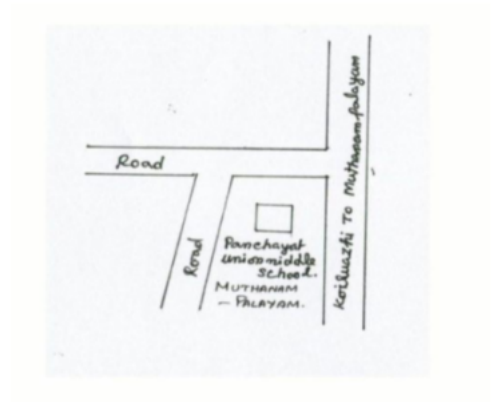

Cad View

Key MAP View