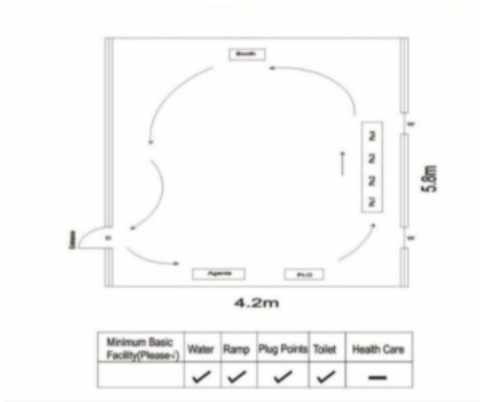

வாக்காளர் பதிவு அலுவலரின்
கையொப்பம்

Nazri Naksha

Google Map View

Polling Station Building Front View

Polling Station Front View

Cad View

Key MAP View

| | | | | | |
|--|------------|---|------------|---|------------|
| 1 பெயர் : வீதுரை ஜே தந்தையின் பெயர்: ஜேசுதாஸ் வீட்டு எண் : 1 வயது : 61 பாலினம் : ஆண் Photo is available | WDZ0268235 | 2 பெயர் : கணகராஜ் ர தந்தையின் பெயர்: ரங்கசாமி - வீட்டு எண் : 1 வயது : 55 பாலினம் : ஆண் Photo is available | WRK1620764 | 3 பெயர் : அலமேலு கணவர் பெயர்: கிருஷ்ணமூர்த்தி வீட்டு எண் : 1 வயது : 54 பாலினம் : பெண் Photo is available | WRK3762382 |
| 4 பெயர் : மணி தந்தையின் பெயர்: சங்கரசுப்பு வீட்டு எண் : 1 வயது : 49 பாலினம் : ஆண் Photo is available | WRK3303872 | 5 பெயர் : தேவராஜ் - தந்தையின் பெயர்: ராமசாமி - வீட்டு எண் : 1 வயது : 49 பாலினம் : ஆண் Photo is available | XSS1100619 | 6 பெயர் : வெ சாந்திமணி கணவர் பெயர்: செல்லமுத்து - வீட்டு எண் : 1 வயது : 47 பாலினம் : பெண் Photo is available | WRK1479229 |
| 7 பெயர் : தணலட்சுமி - கணவர் பெயர்: உதயசாகர் - வீட்டு எண் : 1 வயது : 47 பாலினம் : பெண் Photo is available | WDZ0513572 | 8 பெயர் : ஏசுராஜ் - தந்தையின் பெயர்: பிரான்ஜஸ் - வீட்டு எண் : 1 வயது : 46 பாலினம் : ஆண் Photo is available | WRK1620939 | 9 பெயர் : மஞ்சலா கணவர் பெயர்: குணசேகரன் வீட்டு எண் : 1 வயது : 46 பாலினம் : பெண் Photo is available | WRK3388907 |
| 10 பெயர் : சுனிதா கணவர் பெயர்: வெங்கையா வீட்டு எண் : 1 வயது : 45 பாலினம் : பெண் Photo is available | WRK2141067 | 11 பெயர் : லதா - கணவர் பெயர்: தேவராஜ் - வீட்டு எண் : 1 வயது : 44 பாலினம் : பெண் Photo is available | XSS1100601 | 12 பெயர் : பிரேமா - கணவர் பெயர்: ராமமூர்த்தி - வீட்டு எண் : 1 வயது : 42 பாலினம் : பெண் Photo is available | WRK1620947 |
| 13 பெயர் : மோகன் - தந்தையின் பெயர்: கருணாநிதி - வீட்டு எண் : 1 வயது : 41 பாலினம் : ஆண் Photo is available | WRK1479237 | 14 பெயர் : ஸ்ரீதர் - தந்தையின் பெயர்: கந்தசாமி - வீட்டு எண் : 1 வயது : 41 பாலினம் : ஆண் Photo is available | WRK1479245 | 15 பெயர் : கவிதா கணவர் பெயர்: சங்கரகுமார் வீட்டு எண் : 1 வயது : 41 பாலினம் : பெண் Photo is available | WRK2199016 |
| 16 பெயர் : இளையத்தோன் - தந்தையின் பெயர்: காதர்பாஷா - வீட்டு எண் : 1 வயது : 41 பாலினம் : பெண் Photo is available | WRK0171942 | 17 பெயர் : செல்வராஜ் - தந்தையின் பெயர்: அழகுமலை - வீட்டு எண் : 1 வயது : 40 பாலினம் : ஆண் Photo is available | WRK1783877 | 18 பெயர் : சத்யா - கணவர் பெயர்: மோகன் - வீட்டு எண் : 1 வயது : 38 பாலினம் : பெண் Photo is available | WRK1479260 |
| 19 பெயர் : செண்பகப்ரியா - தந்தையின் பெயர்: முருகன் - வீட்டு எண் : 1 வயது : 33 பாலினம் : பெண் Photo is available | WDZ1195239 | 20 பெயர் : லாவண்யா - தந்தையின் பெயர்: கிருஷ்ணமூர்த்தி - வீட்டு எண் : 1 வயது : 32 பாலினம் : பெண் Photo is available | WRK1620780 | 21 பெயர் : கோவிந்தராஜ் - தந்தையின் பெயர்: ஆறுமுகம் - வீட்டு எண் : 1 வயது : 31 பாலினம் : ஆண் Photo is available | SCF0596247 |
| 22 பெயர் : சைமன் - தந்தையின் பெயர்: மணி - வீட்டு எண் : 1 வயது : 29 பாலினம் : ஆண் Photo is available | WRK1783935 | 23 பெயர் : கோகுல் ராஜ் செ தந்தையின் பெயர்: செல்வராஜ் வீட்டு எண் : 1 வயது : 27 பாலினம் : ஆண் Photo is available | WRK2148278 | 24 பெயர் : வில்சன் தந்தையின் பெயர்: மணி வீட்டு எண் : 1 வயது : 27 பாலினம் : ஆண் Photo is available | WRK3523941 |
| 25 பெயர் : சங்கீத பிரியன் தந்தையின் பெயர்: சக்தியேந்திரன் வீட்டு எண் : 1 வயது : 26 பாலினம் : ஆண் Photo is available | WRK3445046 | 26 பெயர் : அஜய் தந்தையின் பெயர்: பழனிசாமி வீட்டு எண் : 1 வயது : 22 பாலினம் : ஆண் Photo is available | WRK3518032 | 27 பெயர் : லோகநாதன் ச தந்தையின் பெயர்: சங்கரகுமார் அ வீட்டு எண் : 1 வயது : 22 பாலினம் : ஆண் Photo is available | WRK3645371 |
| 28 பெயர் : கோமதி சங்கர் மா தந்தையின் பெயர்: மாரியப்பன் வீட்டு எண் : 1 வயது : 21 பாலினம் : ஆண் Photo is available | WRK3596723 | 29 பெயர் : தீபக் ச தந்தையின் பெயர்: சங்கரகுமார் அ வீட்டு எண் : 1 வயது : 20 பாலினம் : ஆண் Photo is available | WRK3645272 | 30 பெயர் : சச்சிதானந்தம் தந்தையின் பெயர்: பழனிசாமி வீட்டு எண் : 1 வயது : 20 பாலினம் : ஆண் Photo is available | WRK3873114 |