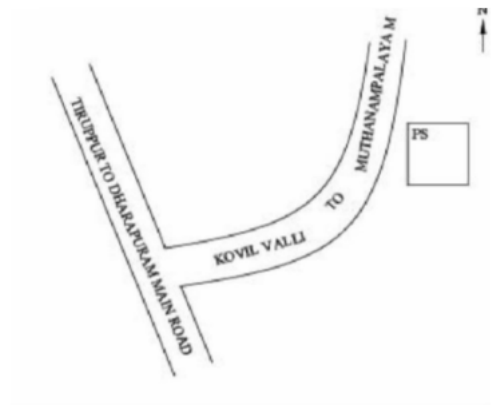

Key MAP View