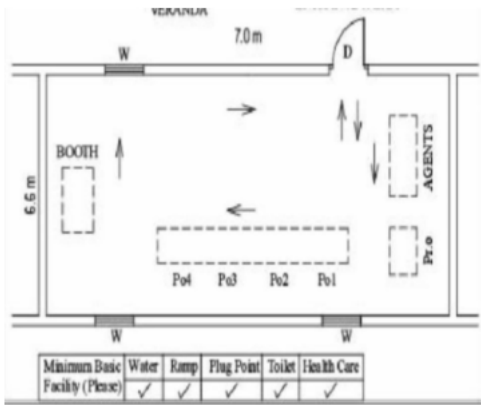

Google Map View

Polling Station Building Front View

Elevation

Polling Station Front View

Cad View

Key MAP View

1 பெயர் : ரத்தினாம்பாள் - கணவர் பெயர்: முத்துசாமி - வீட்டு எண் : 1 வயது : 65 பாலினம் : பெண்	WRK2003788 Photo is available	2 பெயர் : பூநீராம் - தந்தையின் பெயர்: சண்முகம் - வீட்டு எண் : 1 வயது : 50 பாலினம் : ஆண்	WRK2003846 Photo is available	3 பெயர் : அமுதா - கணவர் பெயர்: முருகேசன் - வீட்டு எண் : 1 வயது : 48 பாலினம் : பெண்	GDR3554276 Photo is available
4 பெயர் : பொன்னரசி கணவர் பெயர்: ஈஸ்வரன் வீட்டு எண் : 1 வயது : 42 பாலினம் : பெண்	WRK3797750 Photo is available	5 பெயர் : சுபாசினி தந்தையின் பெயர்: கந்தசாமி வீட்டு எண் : 1 வயது : 26 பாலினம் : பெண்	WRK2135937 Photo is available	6 பெயர் : அரவிந்த் தந்தையின் பெயர்: கந்த சாமி வீட்டு எண் : 1 வயது : 22 பாலினம் : ஆண்	WRK3402336 Photo is available
7 பெயர் : அப்துல் ரஹ்மான் அ தாயின் பெயர்: ஷாஜீதா பாணு வீட்டு எண் : 1 வயது : 22 பாலினம் : ஆண்	WRK3595626 Photo is available	8 பெயர் : திவ்யா தந்தையின் பெயர்: கோவிந்தராஜ் வீட்டு எண் : 1 வயது : 20 பாலினம் : பெண்	WRK3766755 Photo is available	9 பெயர் : திராவிடா மணி - தந்தையின் பெயர்: காளிமுத்து - வீட்டு எண் : 1- வயது : 60 பாலினம் : ஆண்	WRK1784347 Photo is available
# 10 பெயர் : ஈஸ்வரி கணவர் பெயர்: திராவிட மணி - வீட்டு எண் : 1- வயது : 55 பாலினம் : பெண்	WRK1784289 Photo is available	11 பெயர் : அப்துல் அக்கீம் - தந்தையின் பெயர்: அப்பாஸ் - வீட்டு எண் : 1- வயது : 43 பாலினம் : ஆண்	WRK1784354 Photo is available	12 பெயர் : யாஸ்மின் - கணவர் பெயர்: அப்துல் ஹக்கீம் - வீட்டு எண் : 1- வயது : 37 பாலினம் : பெண்	WRK1784271 Photo is available
13 பெயர் : சக்திவேல் - தந்தையின் பெயர்: திராவிட மணி - வீட்டு எண் : 1- வயது : 30 பாலினம் : ஆண்	WRK1784313 Photo is available	14 பெயர் : பாரதி கணவர் பெயர்: சுப்பிரமணி வீட்டு எண் : 1/117 வயது : 46 பாலினம் : பெண்	WRK3508553 Photo is available	15 பெயர் : கௌதம் க தந்தையின் பெயர்: கந்தசாமி வீட்டு எண் : 1/254 வயது : 23 பாலினம் : ஆண்	WRK3507555 Photo is available
16 பெயர் : நல்ல முத்து - தந்தையின் பெயர்: ராமசாமி - வீட்டு எண் : 1-439 வயது : 34 பாலினம் : ஆண்	WRK1479740 Photo is available	17 பெயர் : சித்திரை செல்வி கணவர் பெயர்: நல்லமுத்து வீட்டு எண் : 1/439 வயது : 32 பாலினம் : பெண்	WRK2193647 Photo is available	18 பெயர் : கௌதமி - கணவர் பெயர்: ரமேஷ்குமார் - வீட்டு எண் : 1e வயது : 35 பாலினம் : பெண்	WRK1310259 Photo is available
19 பெயர் : சஜிதாபாணு கணவர் பெயர்: அக்கீம் வீட்டு எண் : 1/இ வயது : 45 பாலினம் : பெண்	WRK2135911 Photo is available	20 பெயர் : யசோதாதேவி - கணவர் பெயர்: ரமேஷ் - வீட்டு எண் : 2 வயது : 40 பாலினம் : பெண்	WRK1149657 Photo is available	21 பெயர் : துளசிமணி - கணவர் பெயர்: முத்துகுட்டி - வீட்டு எண் : 2-167 வயது : 40 பாலினம் : பெண்	WRK1022664 Photo is available
22 பெயர் : ஆனந்தி மு தாயின் பெயர்: துளசி மு வீட்டு எண் : 2-167 வயது : 20 பாலினம் : பெண்	WRK3736519 Photo is available	23 பெயர் : தனலட்சுமி - கணவர் பெயர்: பாபு - வீட்டு எண் : 2-219 வயது : 47 பாலினம் : பெண்	WRK1310283 Photo is available	24 பெயர் : மைதிலி - தந்தையின் பெயர்: பெரியசாமி - வீட்டு எண் : 2-292 வயது : 31 பாலினம் : பெண்	WRK1678473 Photo is available
25 பெயர் : கலைச்செல்வி - கணவர் பெயர்: அசோக் - வீட்டு எண் : 3 வயது : 42 பாலினம் : பெண்	WRK0451468 Photo is available	26 பெயர் : புஷ்பாத்தான் - கணவர் பெயர்: சின்னச்சாமி - வீட்டு எண் : 3-2 வயது : 71 பாலினம் : பெண்	WRK2797785 Photo is available	27 பெயர் : செந்தில்குமார் - தந்தையின் பெயர்: சின்னச்சாமி - வீட்டு எண் : 3-2 வயது : 49 பாலினம் : ஆண்	WRK2797793 Photo is available
28 பெயர் : கார்த்தி - தந்தையின் பெயர்: வெள்ளிங்கிரி - வீட்டு எண் : 3-3 வயது : 38 பாலினம் : ஆண்	GDR3608668 Photo is available	29 பெயர் : வெள்ளிங்கிரி - தந்தையின் பெயர்: கருப்புசாமி - வீட்டு எண் : 3-5 வயது : 70 பாலினம் : ஆண்	WRK2797801 Photo is available	30 பெயர் : ரத்தினம்மாள் - கணவர் பெயர்: அப்பாதுரை - வீட்டு எண் : 3-25 வயது : 63 பாலினம் : பெண்	GDR3554193 Photo is available