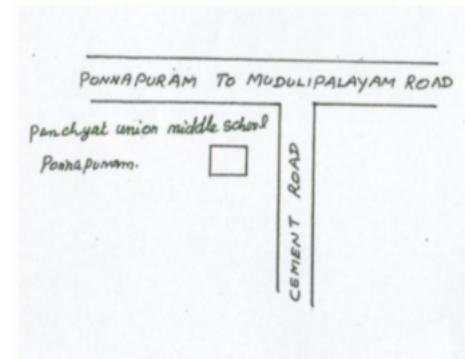

Key MAP View