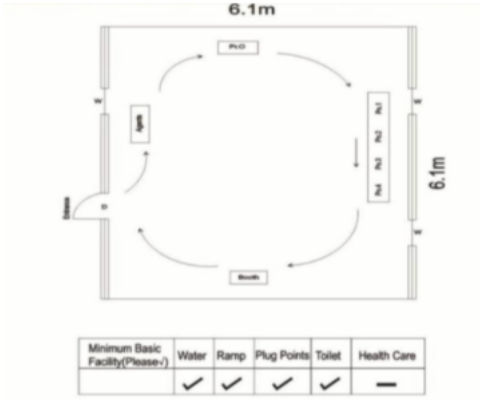

Nazri Naksha

Google Map View

Polling Station Building Front View

Polling Station Front View

Cad View

Key MAP View

1 பெயர் : கார்த்திக் தந்தையின் பெயர்: ராஜலிங்கம் வீட்டு எண் : 0 வயது : 26 பாலினம் : ஆண் Photo is available WRK3673407	2 பெயர் : சுப்பன் - தந்தையின் பெயர்: ரங்கன் - வீட்டு எண் : 1 வயது : 80 பாலினம் : ஆண் Photo is available WRK0482885	3 பெயர் : பூவாத்தாள் - கணவர் பெயர்: பழனிச்சாமி - வீட்டு எண் : 1 வயது : 56 பாலினம் : பெண் Photo is available WRK0483024
4 பெயர் : முத்துமாரி - கணவர் பெயர்: பேச்சிமுத்து - வீட்டு எண் : 1 வயது : 45 பாலினம் : பெண் Photo is available WRK0482968	5 பெயர் : திருமலைசாமி - தந்தையின் பெயர்: தேவராஜ் - வீட்டு எண் : 1 வயது : 45 பாலினம் : ஆண் Photo is available WRK0482935	6 பெயர் : சங்கீதா - கணவர் பெயர்: திருமலைசாமி - வீட்டு எண் : 1 வயது : 43 பாலினம் : பெண் Photo is available WRK0482943
7 பெயர் : முருகேஷ்வரி - கணவர் பெயர்: தர்மராஜ் - வீட்டு எண் : 1 வயது : 42 பாலினம் : பெண் Photo is available WRK0656363	8 பெயர் : சீலா - தாயின் பெயர்: சரோஜா - வீட்டு எண் : 1 வயது : 41 பாலினம் : பெண் Photo is available WRK0483040	9 பெயர் : கிரேசி - தாயின் பெயர்: சரோஜா - வீட்டு எண் : 1 வயது : 39 பாலினம் : பெண் Photo is available WRK0483032
10 பெயர் : மணிகண்டன் - தந்தையின் பெயர்: பழனியாண்டி - வீட்டு எண் : 1 வயது : 38 பாலினம் : ஆண் Photo is available WRK0482992	11 பெயர் : ஜீவானந்தம் - தந்தையின் பெயர்: ஈசாத் - வீட்டு எண் : 1-4 வயது : 31 பாலினம் : ஆண் Photo is available WRK1150366	12 பெயர் : ரத்தினசாமி - தந்தையின் பெயர்: முத்துசாமி - வீட்டு எண் : 1-9 வயது : 60 பாலினம் : ஆண் Photo is available GDR3174430
13 பெயர் : பூவாத்தாள் - கணவர் பெயர்: ரத்தினசாமி - வீட்டு எண் : 1-9 வயது : 55 பாலினம் : பெண் Photo is available GDR3174471	14 பெயர் : கந்தசாமி - தந்தையின் பெயர்: ரத்தினசாமி - வீட்டு எண் : 1-9 வயது : 40 பாலினம் : ஆண் Photo is available WRK0483057	15 பெயர் : தங்கராஜ் - தந்தையின் பெயர்: அழகுமலை - வீட்டு எண் : 1-11g வயது : 36 பாலினம் : ஆண் Photo is available WRK1150259
16 பெயர் : பூஜைமணி - தந்தையின் பெயர்: சங்கர் - வீட்டு எண் : 1-13 வயது : 41 பாலினம் : ஆண் Photo is available WRK0983056	17 பெயர் : கலியமூர்த்தி - தந்தையின் பெயர்: கிருஷ்ணசாமி - வீட்டு எண் : 1-15-15 வயது : 69 பாலினம் : ஆண் Photo is available WRK1150515	18 பெயர் : கண்ணகி - கணவர் பெயர்: கலியமூர்த்தி - வீட்டு எண் : 1-15-15 வயது : 56 பாலினம் : பெண் Photo is available WRK1150523
19 பெயர் : தங்கமணி - கணவர் பெயர்: தாமோதரன் - வீட்டு எண் : 1-16A வயது : 40 பாலினம் : பெண் Photo is available WRK0483131	S 20 பெயர் : ராஜன் தந்தையின் பெயர்: பாபு வீட்டு எண் : 1/17 வயது : 50 பாலினம் : ஆண் Photo is available WRK3568375	S 21 பெயர் : குமுதா கணவர் பெயர்: ராஜன் வீட்டு எண் : 1/17 வயது : 47 பாலினம் : பெண் Photo is available WRK3568383
22 பெயர் : அஸினபாத்திமா - தந்தையின் பெயர்: அப்துல்சத்தார் - வீட்டு எண் : 1-17 வயது : 41 பாலினம் : பெண் Photo is available GDR8581837	23 பெயர் : கார்த்திகேயன் தந்தையின் பெயர்: மகேஸ்வரன் வீட்டு எண் : 1/17-7 வயது : 19 பாலினம் : ஆண் Photo is available WRK3803871	24 பெயர் : ஜான்சிராணி - கணவர் பெயர்: முருகன் - வீட்டு எண் : 1/24 வயது : 46 பாலினம் : பெண் Photo is available GDR9374711
25 பெயர் : முருகன் - தந்தையின் பெயர்: ஜெயராஜ் - வீட்டு எண் : 1/24டி வயது : 51 பாலினம் : ஆண் Photo is available GDR9376773	26 பெயர் : தர்மராஜ் - தந்தையின் பெயர்: ஜெயராஜ் - வீட்டு எண் : 1-24ஈ வயது : 50 பாலினம் : ஆண் Photo is available GDR9374729	27 பெயர் : விஜய் தந்தையின் பெயர்: வெள்ளைசாமி வீட்டு எண் : 1/24 ஈ வயது : 30 பாலினம் : ஆண் Photo is available WRK2260461
28 பெயர் : தங்கமுத்து - தந்தையின் பெயர்: அருணாப்பன் - வீட்டு எண் : 1-29 வயது : 57 பாலினம் : ஆண் Photo is available GDR3293750	29 பெயர் : வெங்கடாசலம் - தந்தையின் பெயர்: அருணாப்பன் - வீட்டு எண் : 1-29 வயது : 54 பாலினம் : ஆண் Photo is available GDR3293768	30 பெயர் : மணிமாரன் - தந்தையின் பெயர்: முத்துகாமாட்சி - வீட்டு எண் : 1-33 வயது : 59 பாலினம் : ஆண் Photo is available GDR9374745