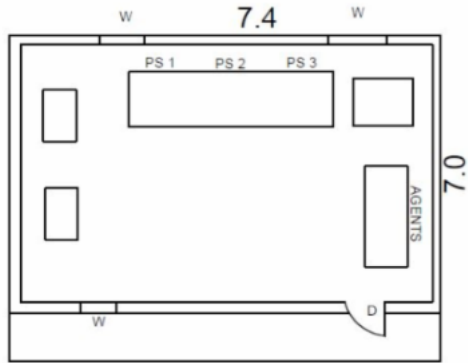

Google Map View

Polling Station Building Front View

Polling Station Front View

Cad View

Key MAP View

1 பெயர் : எழில் நிலா தந்தையின் பெயர்: கௌதம் வீட்டு எண் : 1/690எ வயது : 25 பாலினம் : பெண்	WRK2167559 Photo is available	2 பெயர் : கௌதமன் - தந்தையின் பெயர்: பழனியப்பன் - வீட்டு எண் : 1-690-C வயது : 52 பாலினம் : ஆண்	GDR3568888 Photo is available	3 பெயர் : அமுதா - கணவர் பெயர்: கௌதம்மன் - வீட்டு எண் : 1-690-C வயது : 44 பாலினம் : பெண்	WRK0983403 Photo is available
4 பெயர் : பழனிசாமி - தந்தையின் பெயர்: பிச்சையா - வீட்டு எண் : 1-690d வயது : 48 பாலினம் : ஆண்	WRK1871250 Photo is available	5 பெயர் : செல்வா குமார் மாரியப்பன் இதரர் பெயர்: ஸ்ரீதேவி தேவி வீட்டு எண் : 1/690ஊ86 வயது : 37 பாலினம் : ஆண்	WRK3093689 Photo is available	6 பெயர் : அனுசூர்யா - கணவர் பெயர்: ராஜா - வீட்டு எண் : 1-690l வயது : 36 பாலினம் : பெண்	WRK1311182 Photo is available
7 பெயர் : பவித்ரா தந்தையின் பெயர்: பாபு வீட்டு எண் : 1/690க்யூ வயது : 26 பாலினம் : பெண்	WRK3278876 Photo is available	8 பெயர் : ஜெயக்குமார் - தந்தையின் பெயர்: கிருஷ்ணன் - வீட்டு எண் : 1-690r வயது : 38 பாலினம் : ஆண்	WRK1871268 Photo is available	9 பெயர் : திருமலைகனி - கணவர் பெயர்: ஜெயக்குமார் - வீட்டு எண் : 1-690r வயது : 36 பாலினம் : பெண்	WRK1871243 Photo is available
10 பெயர் : பன்னீர்செல்வம் - தந்தையின் பெயர்: துரைசாமிசெட்டியார் - வீட்டு எண் : 1-690u வயது : 62 பாலினம் : ஆண்	GDR8581316 Photo is available	11 பெயர் : யுகேந்திரன் - தந்தையின் பெயர்: பன்னீர்செல்வம் - வீட்டு எண் : 1-690u வயது : 32 பாலினம் : ஆண்	WRK1150697 Photo is available	12 பெயர் : நிவேதா - கணவர் பெயர்: யுகேந்திரன் - வீட்டு எண் : 1-690u வயது : 31 பாலினம் : பெண்	WRK1311166 Photo is available
13 பெயர் : பிரேமா - கணவர் பெயர்: முத்து - வீட்டு எண் : 1/690-W1 வயது : 47 பாலினம் : பெண்	WRK1622968 Photo is available	14 பெயர் : குமார் தந்தையின் பெயர்: சுந்தரம் வீட்டு எண் : 1/690ஓய்4எ வயது : 43 பாலினம் : ஆண்	WRK3641982 Photo is available	15 பெயர் : கு. சுரேஷ் தந்தையின் பெயர்: குமார் வீட்டு எண் : 1/690 வயது : 20 பாலினம் : ஆண்	WRK3587086 Photo is available
16 பெயர் : விஜயலட்சுமி கணவர் பெயர்: குமார் வீட்டு எண் : 1/690 வயது : 20 பாலினம் : பெண்	WRK3640547 Photo is available	17 பெயர் : பச்சமுத்து - தந்தையின் பெயர்: முத்துச்சாமி - வீட்டு எண் : 1-691 வயது : 58 பாலினம் : ஆண்	WRK1311125 Photo is available	18 பெயர் : முகமது யுசுப் - தந்தையின் பெயர்: முகமது ராத்தர் - வீட்டு எண் : 1-691 வயது : 55 பாலினம் : ஆண்	WRK1623453 Photo is available
19 பெயர் : வெற்றிசெல்வி - கணவர் பெயர்: பச்சமுத்து - வீட்டு எண் : 1-691 வயது : 53 பாலினம் : பெண்	WRK1311117 Photo is available	20 பெயர் : மகேந்திரன் - தந்தையின் பெயர்: சந்திரபாண்டியன் - வீட்டு எண் : 1-691 வயது : 50 பாலினம் : ஆண்	GDR3568912 Photo is available	21 பெயர் : வளர்மதி - கணவர் பெயர்: புருசோத்தமன் - வீட்டு எண் : 1-691 வயது : 49 பாலினம் : பெண்	WRK0484105 Photo is available
22 பெயர் : விஜயா - கணவர் பெயர்: மகேந்திரன் - வீட்டு எண் : 1-691 வயது : 47 பாலினம் : பெண்	GDR3568920 Photo is available	23 பெயர் : முகமது உசேன் - தாயின் பெயர்: மீராபீவி - வீட்டு எண் : 1-691 வயது : 47 பாலினம் : ஆண்	WRK0173369 Photo is available	24 பெயர் : சிவசூரியன் தந்தையின் பெயர்: சங்கரலிங்கம் வீட்டு எண் : 1/691 வயது : 40 பாலினம் : ஆண்	WRK3563855 Photo is available
25 பெயர் : நிஷாபீவி - தாயின் பெயர்: மீரா பீவி வீட்டு எண் : 1-691 வயது : 40 பாலினம் : பெண்	WRK0173377 Photo is available	26 பெயர் : குருதேவி - தந்தையின் பெயர்: கருப்பையா - வீட்டு எண் : 1-691 வயது : 38 பாலினம் : பெண்	WRK1785393 Photo is available	27 பெயர் : கீதா - கணவர் பெயர்: சீத்தாராமன் - வீட்டு எண் : 1-691 வயது : 37 பாலினம் : பெண்	WRK2004513 Photo is available
28 பெயர் : சீலாபீவி - கணவர் பெயர்: முகமது யுசுப் - வீட்டு எண் : 1-691 வயது : 32 பாலினம் : பெண்	WRK1623446 Photo is available	29 பெயர் : அக்ஷயா தந்தையின் பெயர்: வீராசாமி வீட்டு எண் : 1/691 வயது : 21 பாலினம் : பெண்	WRK3793056 Photo is available	30 பெயர் : பழனிச்சாமி - தந்தையின் பெயர்: கந்தன் - வீட்டு எண் : 1-691-4 வயது : 50 பாலினம் : ஆண்	WRK0174128 Photo is available