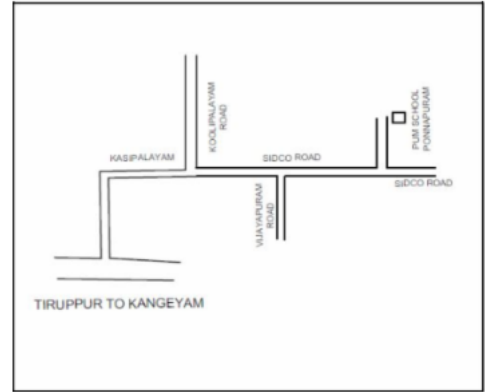

Key MAP View