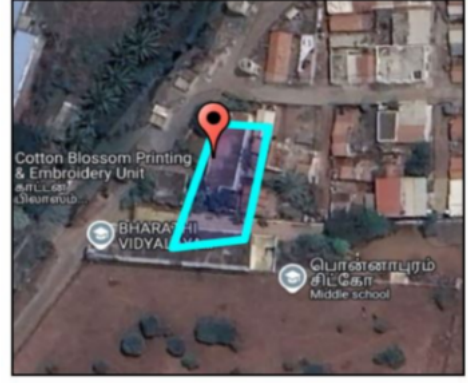

Google Map View