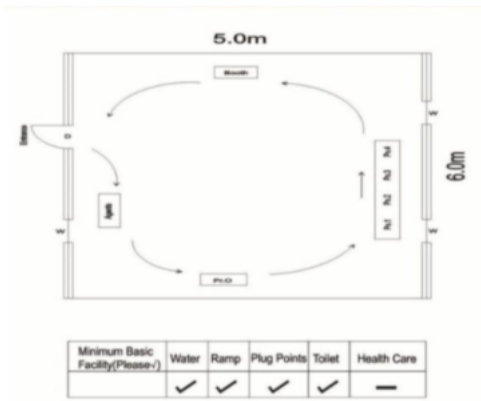

Google Map View

Polling Station Building Front View

Polling Station Front View

Cad View

Key MAP View

1	WRK1151158	பெயர் : சந்திரசேகர் - தந்தையின் பெயர்: துரைராஜ் - வீட்டு எண் : 1 வயது : 33 பாலினம் : ஆண்	Photo is available	2	WRK3386935	பெயர் : பானுப்ரியா கணவர் பெயர்: பாபு வீட்டு எண் : 1/4 வயது : 41 பாலினம் : பெண்	Photo is available	3	WRK3386976	பெயர் : நாகலட்சுமி தந்தையின் பெயர்: பாபு வீட்டு எண் : 1/4 வயது : 28 பாலினம் : பெண்	Photo is available
4	WRK1623776	பெயர் : ராஜாத்தி - கணவர் பெயர்: சுப்ரமணியம் - வீட்டு எண் : 1-5A வயது : 65 பாலினம் : பெண்	Photo is available	5	GDR8580896	பெயர் : ரவிக்குமார் - தந்தையின் பெயர்: காளியப்பன் - வீட்டு எண் : 1-6-11 வயது : 52 பாலினம் : ஆண்	Photo is available	6	GDR8580631	பெயர் : ஜெயலட்சுமி - கணவர் பெயர்: ரவிக்குமார் - வீட்டு எண் : 1-6-11 வயது : 47 பாலினம் : பெண்	Photo is available
7	WRK0987743	பெயர் : வைரவன் - தந்தையின் பெயர்: சீனிவாசகம் - வீட்டு எண் : 1-6-12 வயது : 48 பாலினம் : ஆண்	Photo is available	8	WRK1624378	பெயர் : வளர்மதி - கணவர் பெயர்: மருதாச்சலம் - வீட்டு எண் : 1-6A வயது : 39 பாலினம் : பெண்	Photo is available	9	WRK1623834	பெயர் : சந்தன குமார் - கணவர் பெயர்: சுந்தரம் - வீட்டு எண் : 1-6A வயது : 39 பாலினம் : பெண்	Photo is available
10	WRK3785755	பெயர் : சண்முகம் தந்தையின் பெயர்: ராமசாமி வீட்டு எண் : 1/6E8 வயது : 73 பாலினம் : ஆண்	Photo is available	11	WRK3777695	பெயர் : லட்சுமி கணவர் பெயர்: சண்முகம் வீட்டு எண் : 1/6E8 வயது : 60 பாலினம் : பெண்	Photo is available	12	WRK3253242	பெயர் : ஆனந்த் தந்தையின் பெயர்: சண்முகம் வீட்டு எண் : 1/6இ8 வயது : 38 பாலினம் : ஆண்	Photo is available
13	WRK3252996	பெயர் : பவித்ரா கணவர் பெயர்: ஆனந்த் வீட்டு எண் : 1/6இ8 வயது : 36 பாலினம் : பெண்	Photo is available	14	WRK3252905	பெயர் : சத்திய சதா கணவர் பெயர்: ஆல்வின் அருள் வீட்டு எண் : 1/6இ11 வயது : 34 பாலினம் : பெண்	Photo is available	15	WRK3232063	பெயர் : முகமது கவுஸ் பாஷா தந்தையின் பெயர்: அன்வர் பாஷா வீட்டு எண் : 1/6இ18 வயது : 43 பாலினம் : ஆண்	Photo is available
16	WRK3229093	பெயர் : ரஹ்மதுனிஷா தந்தையின் பெயர்: அன்வர் பாஷா வீட்டு எண் : 1/6இ18 வயது : 42 பாலினம் : பெண்	Photo is available	17	WRK3231479	பெயர் : சுரேஷ் தந்தையின் பெயர்: கனகராஜ் வீட்டு எண் : 1/6இ19 வயது : 43 பாலினம் : ஆண்	Photo is available	18	WRK3229002	பெயர் : சுபலட்சுமி கணவர் பெயர்: சுரேஷ் வீட்டு எண் : 1/6இ19 வயது : 41 பாலினம் : பெண்	Photo is available
19	WRK3785854	பெயர் : ஹரிணி தந்தையின் பெயர்: சுரேஷ் வீட்டு எண் : 1/6E19 வயது : 20 பாலினம் : பெண்	Photo is available	20	WRK1938570	பெயர் : இளங்கேஷ்வரன் - தந்தையின் பெயர்: கோபால் - வீட்டு எண் : 1-7 வயது : 44 பாலினம் : ஆண்	Photo is available	21	WRK2004851	பெயர் : திருநாவுக்கரசு - தந்தையின் பெயர்: சிகாமணி - வீட்டு எண் : 1-7 வயது : 37 பாலினம் : ஆண்	Photo is available
22	WRK1785674	பெயர் : வீரமதி - தந்தையின் பெயர்: மாரிமுத்து - வீட்டு எண் : 1-7 வயது : 30 பாலினம் : பெண்	Photo is available	23	WRK0987347	பெயர் : மாரியம்மாள் - கணவர் பெயர்: ரங்கசாமி - வீட்டு எண் : 1-8 வயது : 70 பாலினம் : பெண்	Photo is available	24	WRK1623826	பெயர் : சீதா - கணவர் பெயர்: கந்தசாமி - வீட்டு எண் : 1-9 வயது : 36 பாலினம் : பெண்	Photo is available
25	WRK0987487	பெயர் : பிரகாஷ் - தந்தையின் பெயர்: சுப்பிரமணியம் - வீட்டு எண் : 1-9a வயது : 38 பாலினம் : ஆண்	Photo is available	26	WRK3807716	பெயர் : பழனியம்மாள் கணவர் பெயர்: முருகசாமி வீட்டு எண் : 1/10 வயது : 59 பாலினம் : பெண்	Photo is available	27	WRK3801503	பெயர் : இனிகோ ராஜ் தந்தையின் பெயர்: பூங்கொடிராஜா வீட்டு எண் : 1/10 வயது : 19 பாலினம் : ஆண்	Photo is available
28	WRK2004943	பெயர் : தெய்வானை - கணவர் பெயர்: குமார் - வீட்டு எண் : 1-11 வயது : 49 பாலினம் : பெண்	Photo is available	29	WRK3816923	பெயர் : விவின தந்தையின் பெயர்: குமார் வீட்டு எண் : 1/11, வெள்ளக்கரடு சிட்கோ வயது : 27 பாலினம் : ஆண்	Photo is available	30	WRK1785740	பெயர் : தீபன்குமார் - தந்தையின் பெயர்: பழனிசாமி - வீட்டு எண் : 1-12 வயது : 30 பாலினம் : ஆண்	Photo is available