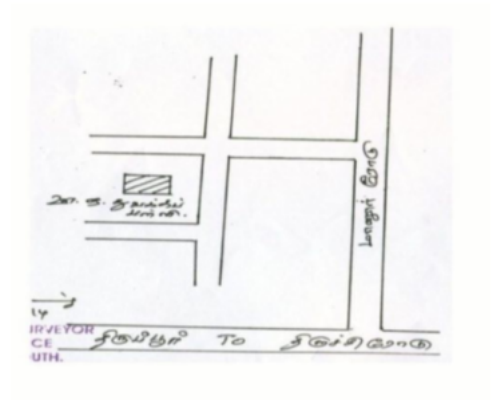

Key MAP View