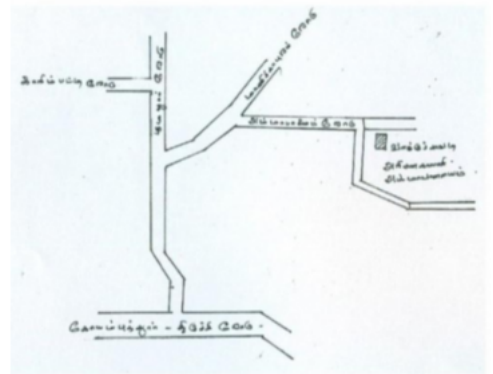

Key MAP View