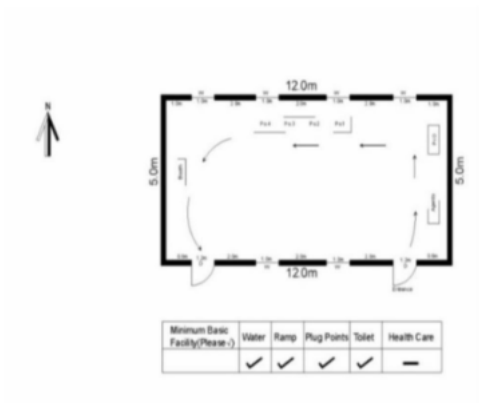

Google Map View

Polling Station Building Front View

Polling Station Front View

Cad View

Key MAP View

1	XUO0413393	பெயர் : சுதாகர் - தந்தையின் பெயர்: ரவிச்சந்திரன் - வீட்டு எண் : 1 வயது : 30 பாலினம் : ஆண்	Photo is available	2	WRK1915867	பெயர் : வஸந்தி - கணவர் பெயர்: ராஜன் - வீட்டு எண் : 1-172 வயது : 52 பாலினம் : பெண்	Photo is available	3	WRK2354280	பெயர் : இராமாத்தாள் - கணவர் பெயர்: பொன்னுச்சாமி - வீட்டு எண் : 3/102 வயது : 65 பாலினம் : பெண்	Photo is available
4	WRK3392362	பெயர் : சாந்தி தந்தையின் பெயர்: சண்முகம் வீட்டு எண் : 3/132 வயது : 54 பாலினம் : பெண்	Photo is available	5	WRK3392354	பெயர் : கவியரசன் தந்தையின் பெயர்: பவுல்ராஜ் வீட்டு எண் : 3/132 வயது : 28 பாலினம் : ஆண்	Photo is available	6	WRK0263889	பெயர் : வேலுசாமி - தந்தையின் பெயர்: ராமசாமி - வீட்டு எண் : 3-133 வயது : 66 பாலினம் : ஆண்	Photo is available
7	WRK0263863	பெயர் : பொன்னம்மாள் - கணவர் பெயர்: வேலுசாமி - வீட்டு எண் : 3-133 வயது : 63 பாலினம் : பெண்	Photo is available	8	WRK0263848	பெயர் : விஜயகுமார் - தந்தையின் பெயர்: வேலுசாமி - வீட்டு எண் : 3-133 வயது : 42 பாலினம் : ஆண்	Photo is available	9	WRK0263855	பெயர் : வெங்கடெஷ் - தந்தையின் பெயர்: வேலுசாமி - வீட்டு எண் : 3-133 வயது : 40 பாலினம் : ஆண்	Photo is available
10	WRK3392313	பெயர் : ராஜ்ஜி காந்தி தந்தையின் பெயர்: சுந்தரா விங்கம் வீட்டு எண் : 3/155 வயது : 35 பாலினம் : ஆண்	Photo is available	11	WRK3392321	பெயர் : ரிஸநா கணவர் பெயர்: ராஜ்ஜி காந்தி வீட்டு எண் : 3/155 வயது : 28 பாலினம் : பெண்	Photo is available	12	WRK0795724	பெயர் : ரங்கம்மாள் - கணவர் பெயர்: நாச்சிமுத்து - வீட்டு எண் : 3/244 வயது : 62 பாலினம் : பெண்	Photo is available
13	WRK0218115	பெயர் : சிராஜ்ஜி அலிமா - கணவர் பெயர்: சையத் - வீட்டு எண் : 3-244 வயது : 55 பாலினம் : பெண்	Photo is available	14	WRK1014877	பெயர் : மணிகண்டன் - தந்தையின் பெயர்: நாச்சிமுத்து - வீட்டு எண் : 3/244 வயது : 33 பாலினம் : ஆண்	Photo is available	15	WRK1384767	பெயர் : புவனேஷ்வரி - கணவர் பெயர்: மணிகண்டன் - வீட்டு எண் : 3/263ஏ வயது : 47 பாலினம் : பெண்	Photo is available
16	WRK1666759	பெயர் : மணிகண்டன் - தந்தையின் பெயர்: ஆறுச்சாமி - வீட்டு எண் : 3-263B வயது : 52 பாலினம் : ஆண்	Photo is available	17	WRK2066579	பெயர் : சுஜாதா கணவர் பெயர்: செந்தில் குமார் வீட்டு எண் : 3/300 வயது : 53 பாலினம் : பெண்	Photo is available	18	WRK0583245	பெயர் : லட்சுமி - கணவர் பெயர்: நடராஜ் - வீட்டு எண் : 3-301 வயது : 76 பாலினம் : பெண்	Photo is available
19	WRK0583260	பெயர் : முருகேஷ் - தந்தையின் பெயர்: நடராஜ் - வீட்டு எண் : 3-301 வயது : 59 பாலினம் : ஆண்	Photo is available	20	WRK0583252	பெயர் : மாணிக்கம் - கணவர் பெயர்: முருகேஷ் - வீட்டு எண் : 3-301 வயது : 47 பாலினம் : பெண்	Photo is available	21	WRK0583278	பெயர் : மோகன்ராஜ் - தந்தையின் பெயர்: ஆறுமுகம் - வீட்டு எண் : 3-316 வயது : 38 பாலினம் : ஆண்	Photo is available
22	WRK0583294	பெயர் : ராமசாமி - தந்தையின் பெயர்: முத்துசாமி - வீட்டு எண் : 3-324 வயது : 66 பாலினம் : ஆண்	Photo is available	23	WRK3757945	பெயர் : மூர்த்திவேல் தந்தையின் பெயர்: சுடலைமணி வீட்டு எண் : 3/333 வயது : 26 பாலினம் : ஆண்	Photo is available	24	WRK1014612	பெயர் : ஜெபஸ்ஷின் - தந்தையின் பெயர்: வின்சென்ட் - வீட்டு எண் : 3/358ஜீ வயது : 34 பாலினம் : ஆண்	Photo is available
25	WRK3392388	பெயர் : தினேஷ் தந்தையின் பெயர்: சண்முகம் வீட்டு எண் : 3/420 வயது : 33 பாலினம் : ஆண்	Photo is available	26	WRK3392412	பெயர் : ரம்யா கணவர் பெயர்: தினேஷ் வீட்டு எண் : 3/420 வயது : 33 பாலினம் : பெண்	Photo is available	27	DHH6018725	பெயர் : பழனிச்சாமி - தந்தையின் பெயர்: செல்லப்பகவுண்டர் - வீட்டு எண் : 3-423 வயது : 77 பாலினம் : ஆண்	Photo is available
28	DHH6018741	பெயர் : லட்சுமி - கணவர் பெயர்: பழனிச்சாமி - வீட்டு எண் : 3-423 வயது : 72 பாலினம் : பெண்	Photo is available	29	DHH6018766	பெயர் : சிவக்குமார் - தந்தையின் பெயர்: பழனிச்சாமி - வீட்டு எண் : 3-423 வயது : 53 பாலினம் : ஆண்	Photo is available	30	DHH6018774	பெயர் : தனலட்சுமி - கணவர் பெயர்: சிவக்குமார் - வீட்டு எண் : 3-423 வயது : 42 பாலினம் : பெண்	Photo is available