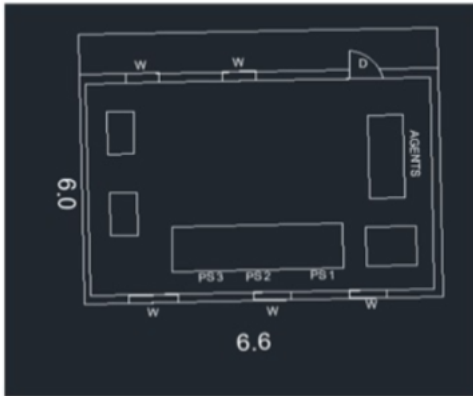

Google Map View

Polling Station Building Front View

Polling Station Front View

Cad View

Key MAP View

1	WRK3777000	பெயர் : கௌசல்யா தந்தையின் பெயர்: நாகராஜ் வீட்டு எண் : 1/57 வயது : 20 பாலினம் : பெண்	Photo is available	2	JLL3552643	பெயர் : மஞ்சநாதன் - தந்தையின் பெயர்: ராஜ் - வீட்டு எண் : 1-70 வயது : 55 பாலினம் : ஆண்	Photo is available	3	JLL3552635	பெயர் : லட்சுமி - கணவர் பெயர்: மஞ்சநாதன் - வீட்டு எண் : 1-70 வயது : 48 பாலினம் : பெண்	Photo is available
4	JLL3597903	பெயர் : விஸ்வநாதன் - தந்தையின் பெயர்: சுப்பராயகவுண்டர் - வீட்டு எண் : 1-85 வயது : 56 பாலினம் : ஆண்	Photo is available	5	WRK3772225	பெயர் : சுதர்சன் தந்தையின் பெயர்: ராமசாமி வீட்டு எண் : 1/113 வயது : 19 பாலினம் : ஆண்	Photo is available	6	JLL2172682	பெயர் : பவித்திரா - கணவர் பெயர்: கருப்புச்சாமி - வீட்டு எண் : 1-127 வயது : 41 பாலினம் : பெண்	Photo is available
7	JLL2172575	பெயர் : சாந்தி - கணவர் பெயர்: செல்வராஜ் - வீட்டு எண் : 1-129 வயது : 43 பாலினம் : பெண்	Photo is available	8	JLL2172542	பெயர் : கார்த்திக் - தந்தையின் பெயர்: வெள்ளிங்கிரி - வீட்டு எண் : 1-130 வயது : 45 பாலினம் : ஆண்	Photo is available	9	JLL2172567	பெயர் : கமலா - கணவர் பெயர்: கார்த்திக் - வீட்டு எண் : 1-130 வயது : 41 பாலினம் : பெண்	Photo is available
10	JLL2172732	பெயர் : பெருமாள் - தந்தையின் பெயர்: திருமான் - வீட்டு எண் : 1-131 வயது : 43 பாலினம் : ஆண்	Photo is available	11	JLL2172708	பெயர் : சகுந்தலா - கணவர் பெயர்: சண்முகம் - வீட்டு எண் : 1-132 வயது : 44 பாலினம் : பெண்	Photo is available	12	JLL2172625	பெயர் : சிவக்குமார் - தந்தையின் பெயர்: சுந்தரவடிவேல் - வீட்டு எண் : 1-139 வயது : 44 பாலினம் : ஆண்	Photo is available
13	JLL2170876	பெயர் : மணிமேகலை - கணவர் பெயர்: சுந்தரராஜன் - வீட்டு எண் : 2-57B வயது : 41 பாலினம் : பெண்	Photo is available	14	WRK1315910	பெயர் : தெய்வத்தாள் - கணவர் பெயர்: அருணாச்சலம் - வீட்டு எண் : 2-226 வயது : 66 பாலினம் : பெண்	Photo is available	15	WRK1315894	பெயர் : ஜானகி - கணவர் பெயர்: செந்தில்குமார் - வீட்டு எண் : 2-469 வயது : 43 பாலினம் : பெண்	Photo is available
16	WRK1485432	பெயர் : சசிகலா - கணவர் பெயர்: கணேசன் - வீட்டு எண் : 2-602 வயது : 34 பாலினம் : பெண்	Photo is available	17	WRK1315720	பெயர் : கார்த்திக் - தந்தையின் பெயர்: குமாரசாமி - வீட்டு எண் : 2-622 வயது : 30 பாலினம் : ஆண்	Photo is available	18	WRK1315878	பெயர் : உமாமகேஸ்வரி கோ கணவர் பெயர்: கோ ந கோபால கிருஷ்ணன் வீட்டு எண் : 2/628 வயது : 31 பாலினம் : பெண்	Photo is available
19	WRK3530490	பெயர் : கோவிந்தம்மாள் கணவர் பெயர்: கந்தசாமி வீட்டு எண் : 2/629 வயது : 74 பாலினம் : பெண்	Photo is available	20	WRK2924108	பெயர் : பொன்னம்மாள் - கணவர் பெயர்: சின்னராமன் - வீட்டு எண் : 2-629 வயது : 56 பாலினம் : பெண்	Photo is available	21	WRK2924116	பெயர் : பாலன் - தந்தையின் பெயர்: சின்னராமன் - வீட்டு எண் : 2-630 வயது : 56 பாலினம் : ஆண்	Photo is available
22	WRK2924124	பெயர் : ராஜசுலோசனா - கணவர் பெயர்: பாலன் - வீட்டு எண் : 2-630 வயது : 50 பாலினம் : பெண்	Photo is available	23	JLL3509445	பெயர் : அம்மாசை - தந்தையின் பெயர்: பெரியராமன் - வீட்டு எண் : 2-630 வயது : 44 பாலினம் : ஆண்	Photo is available	24	WRK1315779	பெயர் : அபிநயா தேவி - தந்தையின் பெயர்: பாலன் - வீட்டு எண் : 2-630 வயது : 31 பாலினம் : பெண்	Photo is available
25	WRK2924132	பெயர் : நடராசன் - தந்தையின் பெயர்: சின்னராமன் - வீட்டு எண் : 2-631 வயது : 54 பாலினம் : ஆண்	Photo is available	26	WRK3803236	பெயர் : மணிமேகலை தந்தையின் பெயர்: முருகன் வீட்டு எண் : 2/631 வயது : 43 பாலினம் : பெண்	Photo is available	27	WRK2924140	பெயர் : சுந்தரராஜன் - தந்தையின் பெயர்: சின்னராமன் - வீட்டு எண் : 2-631A வயது : 49 பாலினம் : ஆண்	Photo is available
28	JLL3509486	பெயர் : பரமேஸ்வரன் - தந்தையின் பெயர்: கிட்டான் - வீட்டு எண் : 2-631A வயது : 44 பாலினம் : ஆண்	Photo is available	29	WRK2924165	பெயர் : திருமான் - கணவர் பெயர்: பெரியராமன் - வீட்டு எண் : 2-632 வயது : 78 பாலினம் : பெண்	Photo is available	30	JLL2170900	பெயர் : பெரியகருப்பாள் - தந்தையின் பெயர்: பெரியராமன் - வீட்டு எண் : 2-632 வயது : 71 பாலினம் : பெண்	Photo is available