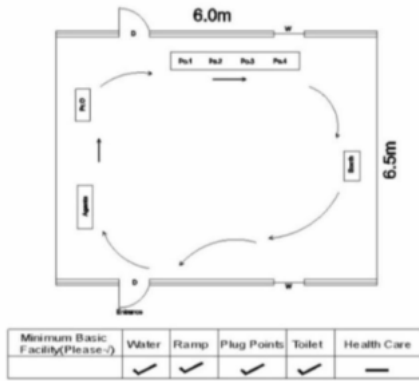

Cad View

Key MAP View