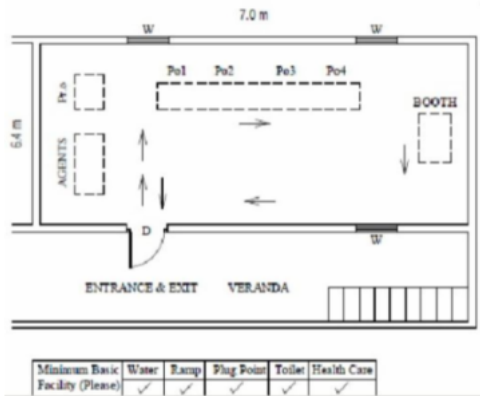

Google Map View

Polling Station Building Front View

Polling Station Front View

Cad View

Key MAP View

சட்டமன்றத் தொகுதியின் எண் மற்றும் பெயர் : 115-பல்லடம்
பிரிவு எண் மற்றும் பெயர் 1-பொங்கலூர் (வ.கி) மற்றும் (ஊ), சக்திநகர் வார்டு எண்-7