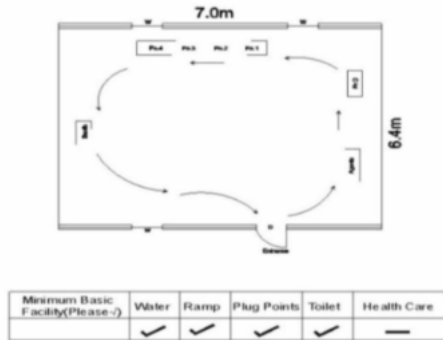

Google Map View

Polling Station Building Front View

Polling Station Front View

Cad View

Key MAP View

1 பெயர் : தீரேந்திரா தந்தையின் பெயர்: முத்துக்குமார்ராஜா வீட்டு எண் : 1/53 வயது : 21 பாலினம் : ஆண்	WRK3524105 Photo is available	2 பெயர் : பவித்ரா ரா தந்தையின் பெயர்: ராஜேந்திரன் வீட்டு எண் : 1/137-16 வயது : 21 பாலினம் : பெண்	WRK3646999 Photo is available	3 பெயர் : அசஷ்ய வ தந்தையின் பெயர்: வரதராஜன் க வீட்டு எண் : 1/137-22 வயது : 21 பாலினம் : ஆண்	WRK3650942 Photo is available
4 பெயர் : சந்திரகுமார் - தந்தையின் பெயர்: ஜான் - வீட்டு எண் : 1-137-43 வயது : 48 பாலினம் : ஆண்	WRK0475921 Photo is available	5 பெயர் : சுகன்யா - தந்தையின் பெயர்: ஆறுமுகம் - வீட்டு எண் : 1/137-48 வயது : 31 பாலினம் : பெண்	UYR0891895 Photo is available	6 பெயர் : பொன்னம்மாள் ருக்மணி - கணவர் பெயர்: கந்தசுவாமி - வீட்டு எண் : 1/137-60 வயது : 51 பாலினம் : பெண்	WRK0969246 Photo is available
7 பெயர் : சுதர்சன் சுப்ரமணியம் தந்தையின் பெயர்: சுப்பிரமணியம் - வீட்டு எண் : 1/154/3 வயது : 40 பாலினம் : ஆண்	JLL3577632 Photo is available	8 பெயர் : சரவணக்குமார் தந்தையின் பெயர்: பாலாஜி வீட்டு எண் : 1/163-1 வயது : 25 பாலினம் : ஆண்	WRK2286813 Photo is available	9 பெயர் : ஜெயபாஸ்கர் - தந்தையின் பெயர்: காளியப்பன் - வீட்டு எண் : 2 / 256 - 17 வயது : 50 பாலினம் : ஆண்	WRK0475392 Photo is available
10 பெயர் : செல்லமுத்து தந்தையின் பெயர்: பொன்னுசாமி - வீட்டு எண் : 3/269-3 வயது : 68 பாலினம் : ஆண்	JLL2250371 Photo is available	11 பெயர் : ருக்மணி - கணவர் பெயர்: செல்லமுத்து - வீட்டு எண் : 3/269-3 வயது : 61 பாலினம் : பெண்	WRK0955922 Photo is available	12 பெயர் : அருள்ஜீவா ஜா தந்தையின் பெயர்: ஜான் ஜோசப் - வீட்டு எண் : 3/300-6 வயது : 31 பாலினம் : ஆண்	WRK1874130 Photo is available
13 பெயர் : இசக்கிமுத்து - தந்தையின் பெயர்: கணேசன் - வீட்டு எண் : 4/295 நெல்லை அம்மன் ஸ்டோர் வயது : 39 பாலினம் : ஆண்	IXC0895904 Photo is available	14 பெயர் : மோகன் பிரபு தந்தையின் பெயர்: பழனி சாமி வீட்டு எண் : 5/52 வயது : 22 பாலினம் : ஆண்	WRK3405941 Photo is available	15 பெயர் : துர்காதேவி தந்தையின் பெயர்: முருகசுப்பிரமணியம் வீட்டு எண் : 5/141-9 வயது : 20 பாலினம் : பெண்	WRK3664364 Photo is available
16 பெயர் : பொன்சரண்யா தந்தையின் பெயர்: சந்திரசேகர் வீட்டு எண் : 7/24 வயது : 24 பாலினம் : பெண்	WRK3229309 Photo is available	17 பெயர் : ஸ்டெபி தந்தையின் பெயர்: ஏசுதாஸ் வீட்டு எண் : 7/107 வயது : 28 பாலினம் : பெண்	WRK3043718 Photo is available	18 பெயர் : விபின் தந்தையின் பெயர்: ஏசுதாஸ் வீட்டு எண் : 7/107 வயது : 24 பாலினம் : ஆண்	WRK3051604 Photo is available
19 பெயர் : மணிகண்டன் - தந்தையின் பெயர்: தங்கராஜ் - வீட்டு எண் : 7/125(5) வயது : 48 பாலினம் : ஆண்	WRK1019017 Photo is available	20 பெயர் : முத்துசெல்வி கணவர் பெயர்: மணி வீட்டு எண் : 7/305 வயது : 49 பாலினம் : பெண்	WRK3253473 Photo is available	21 பெயர் : மணி தந்தையின் பெயர்: முத்தையா வீட்டு எண் : 7/309 வயது : 58 பாலினம் : ஆண்	WRK3253424 Photo is available
22 பெயர் : தேவி தாயின் பெயர்: கமலா வீட்டு எண் : 7/418 வயது : 38 பாலினம் : பெண்	WRK3208394 Photo is available	23 பெயர் : ரீனா மார்க்ரேட் கணவர் பெயர்: டேனியல் வீட்டு எண் : 7/433 வயது : 31 பாலினம் : பெண்	WRK3347309 Photo is available	# 24 பெயர் : யுவ பிரசாந்த் பா தந்தையின் பெயர்: பாலா மணி வீட்டு எண் : 7/433-13 வயது : 26 பாலினம் : ஆண்	WRK2154425 Photo is available
25 பெயர் : வெள்ளையப்பன் - தந்தையின் பெயர்: காளிமுத்து - வீட்டு எண் : 7/433-14 வயது : 43 பாலினம் : ஆண்	WRK1156918 Photo is available	26 பெயர் : சுப்புலட்சுமி - கணவர் பெயர்: வெள்ளையப்பன் - வீட்டு எண் : 7/433-14 வயது : 40 பாலினம் : பெண்	WRK1156926 Photo is available	27 பெயர் : அமுதா கணவர் பெயர்: நிகேஷ்குமார் வீட்டு எண் : 7/442 வயது : 37 பாலினம் : பெண்	WRK3148319 Photo is available
28 பெயர் : விஷ்ணுபிரசாத் தந்தையின் பெயர்: பாலாஜி வீட்டு எண் : 7/447 வயது : 30 பாலினம் : ஆண்	WRK2110542 Photo is available	29 பெயர் : கார்த்திகா ரா தந்தையின் பெயர்: ராமராஜ் வீட்டு எண் : 7/457-9 வயது : 20 பாலினம் : பெண்	WRK3768397 Photo is available	30 பெயர் : அஜய்கண்ணன் - தந்தையின் பெயர்: ஸ்ரீகுமரன் - வீட்டு எண் : 7/465 வயது : 50 பாலினம் : ஆண்	WRK0476283 Photo is available