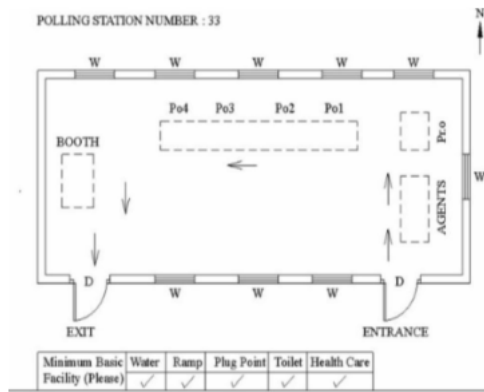

Polling Station Front View

Elevation

Elevation

Cad View

Key MAP View

சட்டமன்றத் தொகுதியின் எண் மற்றும் பெயர் : 115-பல்லடம் மற்றும் பெயர் : 1-மாணிக்காபுரம் (வ.கி) மற்றும் (ஊ) ராசாக்கவுண்டம்பாளையம் வார்டு எண்-2