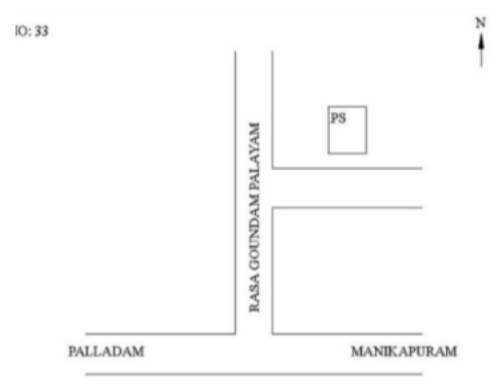

Polling Station Front View

Elevation

Elevation

Cad View

Key MAP View

சட்டமன்றத் தொகுதியின் எண் மற்றும் பெயர் : 115-பல்லடம் மற்றும் பெயர் : 1-மாணிக்காபுரம் (வ.கி) மற்றும் (ஊ) ராசாக்கவுண்டம்பாளையம் வார்டு எண்-2