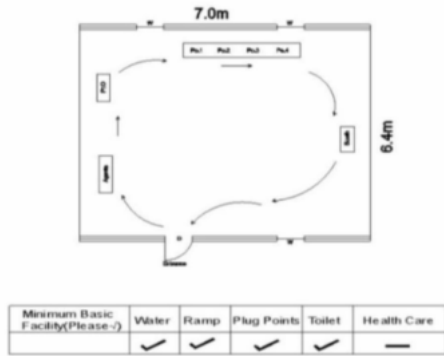

Google Map View

Polling Station Building Front View

Polling Station Front View

Cad View

Key MAP View

1 பெயர் : மதுபுரீ தந்தையின் பெயர்: சுந்தரம் வீட்டு எண் : 1/68-4 வயது : 20 பாலினம் : பெண் Photo is available	WRK3614567	2 பெயர் : தினேஷ்குமார் ச தந்தையின் பெயர்: சுந்தரம் பி வீட்டு எண் : 1/168 வயது : 22 பாலினம் : ஆண் Photo is available	WRK3614575	3 பெயர் : ஹேமலதா - தந்தையின் பெயர்: பழனிசாமி - வீட்டு எண் : 1-170 வயது : 28 பாலினம் : பெண் Photo is available	WRK1791144
4 பெயர் : பூநந்தினி தந்தையின் பெயர்: செளந்தராஜன் - வீட்டு எண் : 1-175-1 வயது : 30 பாலினம் : பெண் Photo is available	WRK1791169	5 பெயர் : முருகேசன் - தந்தையின் பெயர்: நடராஜன் - வீட்டு எண் : 1/198 வயது : 55 பாலினம் : ஆண் Photo is available	WRK0188722	6 பெயர் : சமதி - தந்தையின் பெயர்: முருகேசன் - வீட்டு எண் : 1/198 வயது : 42 பாலினம் : பெண் Photo is available	WRK0188789
7 பெயர் : தெய்வேந்திரன் - தந்தையின் பெயர்: மாசாண்முத்து - வீட்டு எண் : 2/338-11 வயது : 34 பாலினம் : ஆண் Photo is available	WRK0967976	8 பெயர் : முருகலட்சுமி கணவர் பெயர்: தெய்வேந்திரன் வீட்டு எண் : 2/338-11 வயது : 31 பாலினம் : பெண் Photo is available	WRK3102167	9 பெயர் : செல்வி - கணவர் பெயர்: தேவராஜ் - வீட்டு எண் : 2/349/15 வயது : 52 பாலினம் : பெண் Photo is available	WDZ1737899
10 பெயர் : ஜோதிராஜ் - தந்தையின் பெயர்: சாலமன் - வீட்டு எண் : 3 வயது : 30 பாலினம் : ஆண் Photo is available	WRK1318054	11 பெயர் : செல்வி - கணவர் பெயர்: பிரபு - வீட்டு எண் : 3-8 வயது : 38 பாலினம் : பெண் Photo is available	WRK0303784	12 பெயர் : செந்தில்குமார் - தந்தையின் பெயர்: சூப்புசாமி - வீட்டு எண் : 3-44 வயது : 41 பாலினம் : ஆண் Photo is available	WRK0417477
13 பெயர் : வீரம்மாள் - கணவர் பெயர்: செல்வராஜ் - வீட்டு எண் : 3-107 வயது : 36 பாலினம் : பெண் Photo is available	WRK0303792	14 பெயர் : வேல்ராஜ் - தந்தையின் பெயர்: தங்கராஜ் - வீட்டு எண் : 3-227A வயது : 46 பாலினம் : ஆண் Photo is available	WRK0417253	15 பெயர் : பழனிசாமி தந்தையின் பெயர்: செனியப்பன் வீட்டு எண் : 3/229 வயது : 62 பாலினம் : ஆண் Photo is available	WRK3253267
16 பெயர் : ராணி கணவர் பெயர்: பழனிசாமி வீட்டு எண் : 3/229 வயது : 61 பாலினம் : பெண் Photo is available	WRK3253291	17 பெயர் : ஹேமலதா தந்தையின் பெயர்: நாகராஜ் வீட்டு எண் : 3/288-1 வயது : 23 பாலினம் : பெண் Photo is available	WRK3549532	18 பெயர் : சுகா - கணவர் பெயர்: ஜெகநாதன் - வீட்டு எண் : 3-288-2 வயது : 49 பாலினம் : பெண் Photo is available	WRK1156751
19 பெயர் : வர்ஷினி - தந்தையின் பெயர்: ஜெகநாதன் - வீட்டு எண் : 3-288-2 வயது : 32 பாலினம் : பெண் Photo is available	WRK1156769	20 பெயர் : லோகநாதன் - தந்தையின் பெயர்: பழனிசாமி - வீட்டு எண் : 3-290 வயது : 34 பாலினம் : ஆண் Photo is available	WRK0417261	21 பெயர் : லதா - கணவர் பெயர்: ராமன் - வீட்டு எண் : 3-291 வயது : 45 பாலினம் : பெண் Photo is available	JLL2211969
22 பெயர் : பத்ரன் தந்தையின் பெயர்: ராமன் வீட்டு எண் : 3/291 வயது : 27 பாலினம் : ஆண் Photo is available	WRK3098225	23 பெயர் : பவித்ராதேவி கணவர் பெயர்: மணிகண்டன் வீட்டு எண் : 3/291 வயது : 20 பாலினம் : பெண் Photo is available	WRK3583085	24 பெயர் : வெள்ளியங்கிரி - தந்தையின் பெயர்: வீரன் - வீட்டு எண் : 3-292 வயது : 56 பாலினம் : ஆண் Photo is available	WRK2755833
25 பெயர் : மரகதம் - கணவர் பெயர்: வெள்ளியங்கிரி - வீட்டு எண் : 3-292 வயது : 50 பாலினம் : பெண் Photo is available	WRK2755841	26 பெயர் : தங்கவேல் - தந்தையின் பெயர்: ஆரான் - வீட்டு எண் : 3-293 வயது : 54 பாலினம் : ஆண் Photo is available	WRK0718684	27 பெயர் : மாசிலா - கணவர் பெயர்: தங்கவேல் - வீட்டு எண் : 3-293 வயது : 48 பாலினம் : பெண் Photo is available	JLL3552858
28 பெயர் : மௌன்ஸ் பாபு தந்தையின் பெயர்: தங்கவேல் வீட்டு எண் : 3/293 வயது : 24 பாலினம் : ஆண் Photo is available	WRK3101102	29 பெயர் : கார்வின் பாபு தந்தையின் பெயர்: தங்கவேல் வீட்டு எண் : 3/293 வயது : 22 பாலினம் : ஆண் Photo is available	WRK3515483	30 பெயர் : பார்வதி - கணவர் பெயர்: ராஜன் - வீட்டு எண் : 3-294 வயது : 60 பாலினம் : பெண் Photo is available	WRK2755858