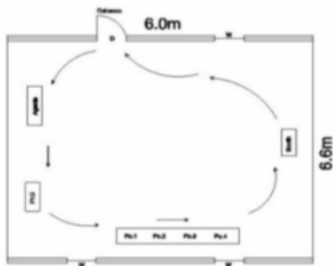

Google Map View

Polling Station Building Front View

Polling Station Front View

Cad View

Minimum Basic Facility(Please-)	Water	Ramp	Plug Points	Toilet	Health Care
	✓	✓	✓	✓	—

Key MAP View

1	WRK1318096	பெயர் : தவமணி - கணவர் பெயர்: செந்தில்குமார் - வீட்டு எண் : 1-66 வயது : 53 பாலினம் : பெண்	Photo is available	2	WRK1318088	பெயர் : செந்தில்குமார் - தந்தையின் பெயர்: கந்தசாமி - வீட்டு எண் : 1-66 வயது : 50 பாலினம் : ஆண்	Photo is available	3	JLL1224716	பெயர் : லட்சுமி - கணவர் பெயர்: தாமோதரன் - வீட்டு எண் : 1-141-8 வயது : 76 பாலினம் : பெண்	Photo is available
4	JLL3458155	பெயர் : லதா - கணவர் பெயர்: கருப்புசாமி - வீட்டு எண் : 1-141-8 வயது : 51 பாலினம் : பெண்	Photo is available	5	WRK1156835	பெயர் : ஈஸ்வரி - கணவர் பெயர்: கருப்புச்சாமி - வீட்டு எண் : 1E வயது : 42 பாலினம் : பெண்	Photo is available	6	WRK1156827	பெயர் : சரேஷ் - தந்தையின் பெயர்: தேவராஜ் - வீட்டு எண் : 1E வயது : 31 பாலினம் : ஆண்	Photo is available
7	WRK3733888	பெயர் : ரிதன்யா தந்தையின் பெயர்: பத்மநாதன் வீட்டு எண் : 2/18 வயது : 21 பாலினம் : பெண்	Photo is available	8	WRK3095502	பெயர் : அருண் தந்தையின் பெயர்: வேலுசாமி வீட்டு எண் : 2/155 வயது : 26 பாலினம் : ஆண்	Photo is available	9	WRK3814910	பெயர் : இஸ்ரே ஹட்சன் கி தந்தையின் பெயர்: கிரைன் செல்வன் வீட்டு எண் : 3/282/24 வயது : 22 பாலினம் : ஆண்	Photo is available
10	WRK1318120	பெயர் : ராதிகா ம - தந்தையின் பெயர்: மணியன் - வீட்டு எண் : 3-304 வயது : 30 பாலினம் : பெண்	Photo is available	11	WRK3481108	பெயர் : உதயகுமார் தந்தையின் பெயர்: செந்தில்குமார் வீட்டு எண் : 5/15-1 வயது : 21 பாலினம் : ஆண்	Photo is available	12	WRK3480977	பெயர் : பிரகாஷ் தந்தையின் பெயர்: சேமான் வீட்டு எண் : 5/134 வயது : 25 பாலினம் : ஆண்	Photo is available
13	WRK3480936	பெயர் : மைதிலி கணவர் பெயர்: பழனிச்சாமி வீட்டு எண் : 5/139 வயது : 24 பாலினம் : பெண்	Photo is available	14	WRK3480902	பெயர் : சர்மிளா தந்தையின் பெயர்: செல்வராஜ் வீட்டு எண் : 5/141 வயது : 22 பாலினம் : பெண்	Photo is available	15	WRK3481165	பெயர் : சஞ்சய்குமார் தந்தையின் பெயர்: பழனிசாமி வீட்டு எண் : 5/141 வயது : 22 பாலினம் : ஆண்	Photo is available
16	WRK3481223	பெயர் : கோமதி தந்தையின் பெயர்: முருகசுப்ரமணியம் வீட்டு எண் : 5/141-9 வயது : 22 பாலினம் : பெண்	Photo is available	17	WRK3481181	பெயர் : தீபிகா தந்தையின் பெயர்: செல்வராஜ் வீட்டு எண் : 5/141-18 வயது : 22 பாலினம் : பெண்	Photo is available	18	WRK1630383	பெயர் : ஜெகநாதன் - தந்தையின் பெயர்: கந்தசாமி - வீட்டு எண் : 7-5 வயது : 47 பாலினம் : ஆண்	Photo is available
19	WRK1630375	பெயர் : ராஜாமணி - கணவர் பெயர்: ஜெகநாதன் - வீட்டு எண் : 7-5 வயது : 44 பாலினம் : பெண்	Photo is available	20	WRK0658575	பெயர் : கணேசன் - தந்தையின் பெயர்: சக்திவேல் - வீட்டு எண் : 7-9 வயது : 55 பாலினம் : ஆண்	Photo is available	21	WRK0658633	பெயர் : ராமலட்சுமி - கணவர் பெயர்: பண்டாரம் - வீட்டு எண் : 7-9 வயது : 43 பாலினம் : பெண்	Photo is available
22	WRK1318062	பெயர் : சூதா - கணவர் பெயர்: விஜயகுமார் - வீட்டு எண் : 7-42 வயது : 47 பாலினம் : பெண்	Photo is available	23	WRK1487941	பெயர் : சரஸ்வதி - கணவர் பெயர்: மணிகண்டன் - வீட்டு எண் : 7-93-3 வயது : 32 பாலினம் : பெண்	Photo is available	24	WRK1630359	பெயர் : சிவப்பிரகாஷ் - தந்தையின் பெயர்: நமச்சிவாயம் - வீட்டு எண் : 7-98 வயது : 29 பாலினம் : ஆண்	Photo is available
25	WRK0415661	பெயர் : ராம்குமார் - தந்தையின் பெயர்: ராதாகிருஷ்ணன் வீட்டு எண் : 7-106 வயது : 36 பாலினம் : ஆண்	Photo is available	26	WRK1630326	பெயர் : அமுதா - கணவர் பெயர்: சுப்ரமணியன் - வீட்டு எண் : 7-129 வயது : 47 பாலினம் : பெண்	Photo is available	27	WRK3626660	பெயர் : ரதிகாஷினி கணவர் பெயர்: செந்தில்ராஜா வீட்டு எண் : 07/199ஏ வயது : 37 பாலினம் : பெண்	Photo is available
28	WRK0189480	பெயர் : கோயில்பிச்சை - தந்தையின் பெயர்: பச்சை - வீட்டு எண் : 7-299 வயது : 73 பாலினம் : ஆண்	Photo is available	29	WRK3521143	பெயர் : சாந்தி கணவர் பெயர்: ரமேஷ் வீட்டு எண் : 7/310 வயது : 36 பாலினம் : பெண்	Photo is available	30	WRK1487958	பெயர் : ரமேஷ் - தந்தையின் பெயர்: குமார்செல்வம் - வீட்டு எண் : 7-310 வயது : 32 பாலினம் : ஆண்	Photo is available