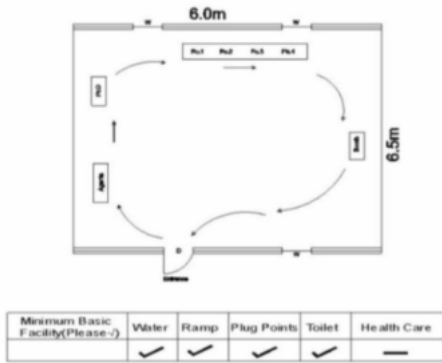

Cad View

Key MAP View