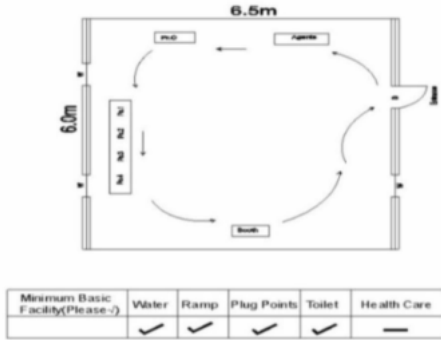

Google Map View

Polling Station Building Front View

Polling Station Front View

Cad View

Key MAP View

1	WRK1156991	பெயர் : ஜெயப்பிரகாஷ் - தந்தையின் பெயர்: தேவராஜ் - வீட்டு எண் : 1 வயது : 39 பாலினம் : ஆண்	Photo is available	2	JLL1185537	பெயர் : ராதாமணி - கணவர் பெயர்: ராஜகோபால் - வீட்டு எண் : 1-11 வயது : 57 பாலினம் : பெண்	Photo is available	3	WRK2768000	பெயர் : குணசேகரன் வே.குணசேகரன் தந்தையின் பெயர்: வேலுசாமி - வீட்டு எண் : 1/13-1 வயது : 62 பாலினம் : ஆண்	Photo is available
4	WRK2762680	பெயர் : ரங்கநாதன் - தந்தையின் பெயர்: கோபால்சாமி - வீட்டு எண் : 1-52 வயது : 67 பாலினம் : ஆண்	Photo is available	5	JLL2207942	பெயர் : ஜெயக்கொடிசுசுரியா - தந்தையின் பெயர்: ஜெபமணிநாடார் - வீட்டு எண் : 1/120-1 வயது : 61 பாலினம் : ஆண்	Photo is available	6	WRK3095718	பெயர் : அபிநயா தந்தையின் பெயர்: விஷ்வநாதன் வீட்டு எண் : 1/149-6 வயது : 28 பாலினம் : பெண்	Photo is available
7	JLL1054428	பெயர் : ரால்பி - தந்தையின் பெயர்: வில்லியம்ஸ் - வீட்டு எண் : 1-184 வயது : 61 பாலினம் : ஆண்	Photo is available	8	WRK2762730	பெயர் : விக்டர் - தந்தையின் பெயர்: வில்லியம்ஸ் - வீட்டு எண் : 1-184 வயது : 56 பாலினம் : ஆண்	Photo is available	9	WRK3095387	பெயர் : பேச்சி கணவர் பெயர்: ராஜஸ்கர வீட்டு எண் : 1/202 வயது : 29 பாலினம் : பெண்	Photo is available
10	WRK2762755	பெயர் : கிருஷ்ணம்மாள் - கணவர் பெயர்: காளிமுத்து - வீட்டு எண் : 1-244 வயது : 80 பாலினம் : பெண்	Photo is available	11	JLL1184548	பெயர் : பானுமதி - கணவர் பெயர்: ராஜேந்திரன் - வீட்டு எண் : 1-248 வயது : 50 பாலினம் : பெண்	Photo is available	12	WRK0963124	பெயர் : மங்கேஸ்வரி - கணவர் பெயர்: ரவீந்திரன் - வீட்டு எண் : 1E வயது : 52 பாலினம் : பெண்	Photo is available
13	WRK0963090	பெயர் : பேபி - கணவர் பெயர்: நடராஜ் - வீட்டு எண் : 1E வயது : 40 பாலினம் : பெண்	Photo is available	14	WRK0963082	பெயர் : மீனாட்சி - கணவர் பெயர்: நடராஜ் - வீட்டு எண் : 1E வயது : 40 பாலினம் : பெண்	Photo is available	15	WRK0963199	பெயர் : சித்ரா - தந்தையின் பெயர்: சண்முகம் - வீட்டு எண் : 1E வயது : 38 பாலினம் : பெண்	Photo is available
16	WRK0963108	பெயர் : ஆனந்தன் - தந்தையின் பெயர்: ஆறுமுகம் - வீட்டு எண் : 1E வயது : 37 பாலினம் : ஆண்	Photo is available	17	WRK0963116	பெயர் : ரவிகுமார் - தந்தையின் பெயர்: ஆறுமுகம் - வீட்டு எண் : 1E வயது : 37 பாலினம் : ஆண்	Photo is available	18	WRK0963215	பெயர் : சிவசங்கரி - கணவர் பெயர்: ஆறுமுகம் - வீட்டு எண் : 1E வயது : 37 பாலினம் : பெண்	Photo is available
19	WRK0963181	பெயர் : சூதா - கணவர் பெயர்: சரவணன் - வீட்டு எண் : 1E வயது : 37 பாலினம் : பெண்	Photo is available	20	WRK0963132	பெயர் : சுப்பரமணி - தந்தையின் பெயர்: வீரன் - வீட்டு எண் : 1E வயது : 36 பாலினம் : ஆண்	Photo is available	21	WRK0963173	பெயர் : சுவாதிகா - தந்தையின் பெயர்: வெங்கடேஷ் - வீட்டு எண் : 1E வயது : 34 பாலினம் : பெண்	Photo is available
22	WRK0963231	பெயர் : வலுப்பூரான் - தந்தையின் பெயர்: ராமன் - வீட்டு எண் : 1E வயது : 33 பாலினம் : ஆண்	Photo is available	23	WRK0963165	பெயர் : பரமசிவம் - தந்தையின் பெயர்: பழனிசாமி - வீட்டு எண் : 1E வயது : 33 பாலினம் : ஆண்	Photo is available	24	WRK0963223	பெயர் : மேனகா - தந்தையின் பெயர்: சத்யமூர்த்தி - வீட்டு எண் : 1E வயது : 32 பாலினம் : பெண்	Photo is available
25	WRK2762789	பெயர் : சாந்தி - கணவர் பெயர்: செல்வராஜ் - வீட்டு எண் : 2 வயது : 54 பாலினம் : பெண்	Photo is available	26	WRK0659284	பெயர் : சிவக்குமார் - தந்தையின் பெயர்: நரசிமுத்து - வீட்டு எண் : 2 வயது : 51 பாலினம் : ஆண்	Photo is available	27	WRK0659052	பெயர் : அழகுசெல்வி - கணவர் பெயர்: சிவக்குமார் - வீட்டு எண் : 2 வயது : 50 பாலினம் : பெண்	Photo is available
28	WRK1318740	பெயர் : மணிமேகலை - கணவர் பெயர்: ஜெயப்பிரகாஷ் - வீட்டு எண் : 2 வயது : 37 பாலினம் : பெண்	Photo is available	29	WRK3207743	பெயர் : நவீன் தந்தையின் பெயர்: சிவக்குமார் வீட்டு எண் : 2 வயது : 23 பாலினம் : ஆண்	Photo is available	30	WRK2762797	பெயர் : முருகன் - தந்தையின் பெயர்: முத்துசாமி - வீட்டு எண் : 2-1 வயது : 58 பாலினம் : ஆண்	Photo is available