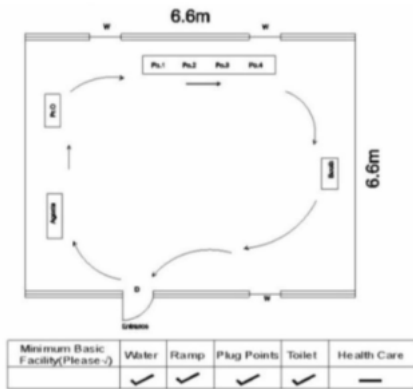

Google Map View

Polling Station Building Front View

Polling Station Front View

Cad View

Key MAP View

1 பெயர் : பூர் ராம் தந்தையின் பெயர்: செல்வராஜ் வீட்டு எண் : 1/1-4 வயது : 26 பாலினம் : ஆண்	WRK2059442 Photo is available	2 பெயர் : பாலின்ஜோன் தந்தையின் பெயர்: விக்டர் வீட்டு எண் : 1/4 வயது : 27 பாலினம் : பெண்	WRK2277622 Photo is available	3 பெயர் : புருளோ இபென்ட் தந்தையின் பெயர்: விக்டர் வீட்டு எண் : 1/4 வயது : 25 பாலினம் : ஆண்	WRK2277630 Photo is available
4 பெயர் : பரமேஸ்வரன் - தந்தையின் பெயர்: ரங்கநாதன் - வீட்டு எண் : 1-6-2 வயது : 58 பாலினம் : ஆண்	JLL2215556 Photo is available	5 பெயர் : நந்தினி தந்தையின் பெயர்: வரதராஜ் வீட்டு எண் : 1/13 வயது : 25 பாலினம் : பெண்	WRK2200665 Photo is available	6 பெயர் : தீபிகா தந்தையின் பெயர்: தாமோதரன் வீட்டு எண் : 1/13 வயது : 23 பாலினம் : பெண்	WRK3210192 Photo is available
7 பெயர் : அனிதா கிருஷ்ணால் சாந்தகுமாரி - கணவர் பெயர்: ஜஸ்டின் - வீட்டு எண் : 1-20 வயது : 45 பாலினம் : பெண்	WRK1631019 Photo is available	8 பெயர் : ஜஸ்டின் - தந்தையின் பெயர்: அந்தோணி டேவிட் நேரு - வீட்டு எண் : 1-20 வயது : 43 பாலினம் : ஆண்	WRK1631001 Photo is available	9 பெயர் : எழில்அநிர்ருதன் - தந்தையின் பெயர்: குப்புசாமி - வீட்டு எண் : 1-38 வயது : 33 பாலினம் : ஆண்	WRK0659557 Photo is available
10 பெயர் : நவநீதன் தந்தையின் பெயர்: கோவிந்தசாமி வீட்டு எண் : 1/40-ஏ வயது : 56 பாலினம் : ஆண்	GDR2449601 Photo is available	11 பெயர் : ஆதிலட்சுமி கணவர் பெயர்: நவநீதன் வீட்டு எண் : 1/40-ஏ வயது : 45 பாலினம் : பெண்	XSS0815126 Photo is available	12 பெயர் : குருநாதன் - தந்தையின் பெயர்: யேசுதாஸ் - வீட்டு எண் : 1-50 வயது : 74 பாலினம் : ஆண்	WRK2773943 Photo is available
13 பெயர் : தங்கத்தாய் - கணவர் பெயர்: குருநாதன் - வீட்டு எண் : 1-50 வயது : 63 பாலினம் : பெண்	WRK2773950 Photo is available	14 பெயர் : மனோஜ் - தந்தையின் பெயர்: மதியழகன் - வீட்டு எண் : 1-52 வயது : 33 பாலினம் : ஆண்	WRK1319045 Photo is available	15 பெயர் : மாணிக்கம் - தந்தையின் பெயர்: ராமன் - வீட்டு எண் : 1-53 வயது : 75 பாலினம் : ஆண்	WRK2773984 Photo is available
16 பெயர் : சாவித்திரி - கணவர் பெயர்: மாணிக்கம் - வீட்டு எண் : 1-53 வயது : 70 பாலினம் : பெண்	WRK2773992 Photo is available	17 பெயர் : சுரேஸ் - தந்தையின் பெயர்: மாணிக்கம் - வீட்டு எண் : 1-53 வயது : 49 பாலினம் : ஆண்	WRK2774008 Photo is available	18 பெயர் : கில்பர்ட் ஏசு பிரகாஷ் - தந்தையின் பெயர்: குருநாதன் - வீட்டு எண் : 1-53 வயது : 41 பாலினம் : ஆண்	WRK0474007 Photo is available
19 பெயர் : விஜயலட்சுமி - கணவர் பெயர்: ராமமூர்த்தி - வீட்டு எண் : 1-60 வயது : 67 பாலினம் : பெண்	WRK2774032 Photo is available	20 பெயர் : பிரஷாந்த் தந்தையின் பெயர்: பரமேஷ்வரன் வீட்டு எண் : 1/62 வயது : 23 பாலினம் : ஆண்	WRK3228038 Photo is available	21 பெயர் : மணி தந்தையின் பெயர்: பழனிச்சாமி வீட்டு எண் : 1/96 வயது : 63 பாலினம் : ஆண்	WRK2282937 Photo is available
22 பெயர் : சூர்யாபிரபு தந்தையின் பெயர்: குப்புசாமி வீட்டு எண் : 1/141-1 வயது : 23 பாலினம் : ஆண்	WRK3764792 Photo is available	23 பெயர் : ரங்கநாதன் - தந்தையின் பெயர்: குருசாமி - வீட்டு எண் : 1-194 வயது : 65 பாலினம் : ஆண்	WRK2774123 Photo is available	24 பெயர் : பத்மாவதி - கணவர் பெயர்: ரங்கநாதன் - வீட்டு எண் : 1-194 வயது : 54 பாலினம் : பெண்	WRK2774131 Photo is available
25 பெயர் : லலிதா தந்தையின் பெயர்: மணி வீட்டு எண் : 1/196 வயது : 60 பாலினம் : பெண்	WRK2282788 Photo is available	26 பெயர் : முத்துராஜ் - தந்தையின் பெயர்: கண்ணன் - வீட்டு எண் : 1/198/1 மூகாம்பிகை நகர் வயது : 50 பாலினம் : ஆண்	JLL1221787 Photo is available	27 பெயர் : தியானேஷ் தந்தையின் பெயர்: வீட்டு எண் : 1/209 வயது : 32 பாலினம் : ஆண்	UYU1304955 Photo is available
28 பெயர் : பூங்கொடி கணவர் பெயர்: ஜெய ராம் வீட்டு எண் : 2 வயது : 46 பாலினம் : பெண்	WRK3042660 Photo is available	29 பெயர் : சுலோசனா - கணவர் பெயர்: ரங்கசாமி - வீட்டு எண் : 2-3 வயது : 48 பாலினம் : பெண்	JLL2209492 Photo is available	30 பெயர் : பத்மாவதி - கணவர் பெயர்: செல்வராசு - வீட்டு எண் : 2/4 வயது : 45 பாலினம் : பெண்	JLL2210193 Photo is available