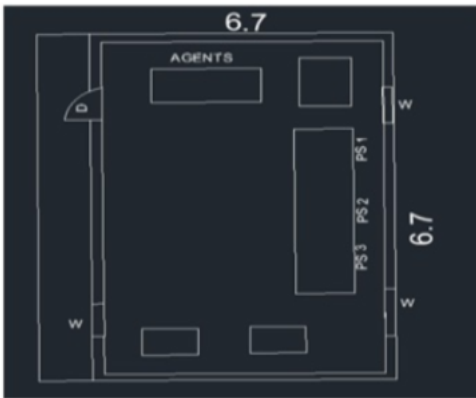

Google Map View

Polling Station Building Front View

Polling Station Front View

Cad View

Key MAP View

1	WRK0658641	பெயர் : சுந்தரசாமி - தந்தையின் பெயர்: பழனிசாமி - வீட்டு எண் : 1/1-4 வயது : 47 பாலினம் : ஆண்	Photo is available	2	WRK0658625	பெயர் : ஜெயலட்சுமி - கணவர் பெயர்: சுந்தரசாமி - வீட்டு எண் : 1/1-4 வயது : 45 பாலினம் : பெண்	Photo is available	3	JLL1185446	பெயர் : செந்தில்குமார் - தந்தையின் பெயர்: சுப்ரமணியன் - வீட்டு எண் : 1-1A வயது : 43 பாலினம் : ஆண்	Photo is available
4	WRK2778314	பெயர் : வேலுசாமி - தந்தையின் பெயர்: பாட்டையப்பன் - வீட்டு எண் : 1-2 வயது : 63 பாலினம் : ஆண்	Photo is available	5	JLL2215549	பெயர் : கலா - கணவர் பெயர்: வேலுசாமி - வீட்டு எண் : 1-2 வயது : 59 பாலினம் : பெண்	Photo is available	6	WRK0962928	பெயர் : உமாவதி - தந்தையின் பெயர்: சசிக்குமார் - வீட்டு எண் : 1-2 வயது : 37 பாலினம் : பெண்	Photo is available
7	WRK0190157	பெயர் : வரதராஜ் - தந்தையின் பெயர்: திருமலைச்சாமி - வீட்டு எண் : 1-2A வயது : 54 பாலினம் : ஆண்	Photo is available	8	XRQ0890525	பெயர் : லெட்சுமணன் - தந்தையின் பெயர்: சுவாமிநாதன் - வீட்டு எண் : 1/2ஏ வயது : 41 பாலினம் : ஆண்	Photo is available	9	JLL1203702	பெயர் : துரைசாமி - தந்தையின் பெயர்: ராமசாமி - வீட்டு எண் : 1-3 வயது : 61 பாலினம் : ஆண்	Photo is available
10	WRK2778322	பெயர் : நிர்மலா பூநீ கணவர் பெயர்: துரைசாமி - வீட்டு எண் : 1-3 வயது : 57 பாலினம் : பெண்	Photo is available	11	WRK1681113	பெயர் : அந்தோனிமரியசெல்வி - கணவர் பெயர்: விக்டர் - வீட்டு எண் : 1-4 வயது : 49 பாலினம் : பெண்	Photo is available	12	JLL1221464	பெயர் : சுபிதா - கணவர் பெயர்: முகம்மதுஇப்ராஹிம் - வீட்டு எண் : 1-5 வயது : 63 பாலினம் : பெண்	Photo is available
13	JLL1221308	பெயர் : அக்கிம் தந்தையின் பெயர்: முகம்மதுஇப்ராஹிம் - வீட்டு எண் : 1-5 வயது : 42 பாலினம் : ஆண்	Photo is available	14	JLL2208460	பெயர் : சக்திவேல் - தந்தையின் பெயர்: சொக்கலிங்கம் - வீட்டு எண் : 1-5-2 வயது : 55 பாலினம் : ஆண்	Photo is available	15	JLL2208452	பெயர் : சுந்தரி - கணவர் பெயர்: சக்திவேல் - வீட்டு எண் : 1-5-2 வயது : 54 பாலினம் : பெண்	Photo is available
16	WRK2284156	பெயர் : ராதா கணவர் பெயர்: கமலநாதன் வீட்டு எண் : 1/5-2 வயது : 41 பாலினம் : பெண்	Photo is available	17	WRK1488410	பெயர் : சுவாதிகா - தந்தையின் பெயர்: சக்திவேல் - வீட்டு எண் : 1-5-2 வயது : 31 பாலினம் : ஆண்	Photo is available	18	WRK2007862	பெயர் : சண்முகசுந்தரம் - தந்தையின் பெயர்: சக்திவேல் - வீட்டு எண் : 1-5-2 வயது : 27 பாலினம் : ஆண்	Photo is available
19	WRK2778330	பெயர் : பழனிசாமி - தந்தையின் பெயர்: முத்துசாமி - வீட்டு எண் : 1-6 வயது : 65 பாலினம் : ஆண்	Photo is available	20	WRK2778348	பெயர் : ராஜேஸ்வரி - கணவர் பெயர்: பழனிசாமி - வீட்டு எண் : 1-6 வயது : 58 பாலினம் : பெண்	Photo is available	21	WRK0962423	பெயர் : பூபதி - தந்தையின் பெயர்: பழனிச்சாமி - வீட்டு எண் : 1-6 வயது : 35 பாலினம் : ஆண்	Photo is available
22	WRK0581835	பெயர் : சாரதாமணி - தந்தையின் பெயர்: நாச்சிமுத்து - வீட்டு எண் : 1/6-4 வயது : 40 பாலினம் : பெண்	Photo is available	23	WRK0207670	பெயர் : சுப்புலட்சுமி - கணவர் பெயர்: சின்னசாமி - வீட்டு எண் : 1/6-8 வயது : 62 பாலினம் : பெண்	Photo is available	24	WRK0207696	பெயர் : சுரேஷ்குமார் - தந்தையின் பெயர்: சின்னசாமி - வீட்டு எண் : 1/6-8 வயது : 41 பாலினம் : ஆண்	Photo is available
25	WRK0207688	பெயர் : பரமேஸ்வரன் - தந்தையின் பெயர்: சின்னசாமி - வீட்டு எண் : 1/6-8 வயது : 39 பாலினம் : ஆண்	Photo is available	26	XSS1075001	பெயர் : ஜீவானந்தம் - தந்தையின் பெயர்: கருப்புசாமி - வீட்டு எண் : 1/6-9 வயது : 63 பாலினம் : ஆண்	Photo is available	27	XSS0235226	பெயர் : கோமதி - கணவர் பெயர்: ஜீவானந்தம் - வீட்டு எண் : 1/6-9 வயது : 53 பாலினம் : பெண்	Photo is available
28	WRK1791557	பெயர் : வெங்கிடபதி - தந்தையின் பெயர்: ராஜீநாயுடு - வீட்டு எண் : 1-7 வயது : 69 பாலினம் : ஆண்	Photo is available	29	JLL2209872	பெயர் : சூபி - கணவர் பெயர்: வெங்கிடபதி - வீட்டு எண் : 1-7 வயது : 61 பாலினம் : பெண்	Photo is available	30	WRK0962910	பெயர் : கண்ணம்மாள் - கணவர் பெயர்: சுப்பிரமணியன் - வீட்டு எண் : 1-7-1 வயது : 57 பாலினம் : பெண்	Photo is available