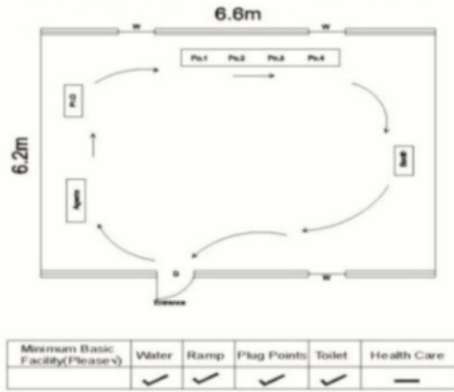

Polling Station Front View

Elevation

Elevation

Cad View

Key MAP View

1 பெயர் : சிவகாமி - கணவர் பெயர்: ஆரான் - வீட்டு எண் : 1-2 வயது : 48 பாலினம் : பெண்	JLL3509262 Photo is available	2 பெயர் : சுரேஷ் - தந்தையின் பெயர்: ஆரான் - வீட்டு எண் : 1-3 வயது : 43 பாலினம் : ஆண்	JLL2249993 Photo is available	3 பெயர் : சகுந்தலா - கணவர் பெயர்: நடராஜ் - வீட்டு எண் : 1-4 வயது : 47 பாலினம் : பெண்	JLL1182740 Photo is available
4 பெயர் : கதிரேசன் தந்தையின் பெயர்: நடராஜ் வீட்டு எண் : 1/4 வயது : 24 பாலினம் : ஆண்	WRK3431897 Photo is available	5 பெயர் : பார்வதி - கணவர் பெயர்: நாகராஜ் - வீட்டு எண் : 1-5 வயது : 57 பாலினம் : பெண்	WRK2799419 Photo is available	6 பெயர் : ராசுக்குட்டி தந்தையின் பெயர்: சுப்பன் வீட்டு எண் : 1/5 வயது : 51 பாலினம் : ஆண்	WRK2140127 Photo is available
7 பெயர் : ஜெகநாதன் - தந்தையின் பெயர்: நாகராஜ் - வீட்டு எண் : 1-5 வயது : 42 பாலினம் : ஆண்	JLL2251189 Photo is available	8 பெயர் : சமதி - கணவர் பெயர்: முருகன் - வீட்டு எண் : 1-6 வயது : 40 பாலினம் : பெண்	WRK1792357 Photo is available	9 பெயர் : சுந்தரி - கணவர் பெயர்: செல்வக்குமார் - வீட்டு எண் : 1-6 வயது : 33 பாலினம் : பெண்	WRK1320068 Photo is available
10 பெயர் : ஈஸ்வரி - கணவர் பெயர்: கொமரன் - வீட்டு எண் : 1-7 வயது : 63 பாலினம் : பெண்	WRK2799435 Photo is available	11 பெயர் : மாரிமுத்து - தந்தையின் பெயர்: கொமரன் - வீட்டு எண் : 1-7 வயது : 39 பாலினம் : ஆண்	JLL3625464 Photo is available	12 பெயர் : கருணையம்மாள் - கணவர் பெயர்: பட்டான் - வீட்டு எண் : 1-8 வயது : 60 பாலினம் : பெண்	JLL3509296 Photo is available
13 பெயர் : ஜெகநாதன் - தந்தையின் பெயர்: பட்டான் - வீட்டு எண் : 1-8 வயது : 46 பாலினம் : ஆண்	WRK1489814 Photo is available	# 14 பெயர் : பகவதி சுப்பிரமணியம் தந்தையின் பெயர்: சுப்பிரமணியம் - வீட்டு எண் : 1/9 வயது : 35 பாலினம் : ஆண்	WRK1032366 Photo is available	15 பெயர் : முத்துச்சாமி - தந்தையின் பெயர்: ரங்கன் - வீட்டு எண் : 1-11 வயது : 67 பாலினம் : ஆண்	WRK2799476 Photo is available
16 பெயர் : விஜயா - கணவர் பெயர்: முத்தான் - வீட்டு எண் : 1-11 வயது : 60 பாலினம் : பெண்	WRK2799484 Photo is available	17 பெயர் : ரவிச்சந்திரன் - தந்தையின் பெயர்: பழனிச்சாமி - வீட்டு எண் : 1-11 வயது : 39 பாலினம் : ஆண்	WRK0956029 Photo is available	18 பெயர் : கலாமணி - தந்தையின் பெயர்: சுப்பிரமணியம் - வீட்டு எண் : 1-12 வயது : 60 பாலினம் : பெண்	WRK2799492 Photo is available
19 பெயர் : லட்சுமி - கணவர் பெயர்: முத்தான் - வீட்டு எண் : 1/12 வயது : 55 பாலினம் : பெண்	JLL3579174 Photo is available	20 பெயர் : மாரான் - கணவர் பெயர்: பழனி - வீட்டு எண் : 1-13 வயது : 65 பாலினம் : பெண்	WRK2799500 Photo is available	21 பெயர் : முருகன் - தந்தையின் பெயர்: பழனி - வீட்டு எண் : 1-13 வயது : 44 பாலினம் : ஆண்	JLL3509411 Photo is available
22 பெயர் : ரமணி தந்தையின் பெயர்: செல்வராஜ் வீட்டு எண் : 1/13 வயது : 26 பாலினம் : பெண்	WRK3690351 Photo is available	23 பெயர் : முரளி - தந்தையின் பெயர்: கொமரன் - வீட்டு எண் : 1-14 வயது : 31 பாலினம் : ஆண்	WRK2008399 Photo is available	24 பெயர் : சாலினி தந்தையின் பெயர்: ராசுக்குட்டி வீட்டு எண் : 1/15 வயது : 25 பாலினம் : பெண்	WRK2132090 Photo is available
25 பெயர் : மங்கம்மாள் - கணவர் பெயர்: கருப்புசாமி - வீட்டு எண் : 1-16 வயது : 58 பாலினம் : பெண்	WRK2799534 Photo is available	26 பெயர் : ரமேஷ் - தந்தையின் பெயர்: கருப்புசாமி - வீட்டு எண் : 1-16 வயது : 47 பாலினம் : பெண்	JLL2250454 Photo is available	27 பெயர் : கவிதா - கணவர் பெயர்: வலுப்பூரான் - வீட்டு எண் : 1-16 வயது : 44 பாலினம் : பெண்	JLL2250496 Photo is available
28 பெயர் : சமதி - கணவர் பெயர்: ரமேஷ் - வீட்டு எண் : 1-16 வயது : 43 பாலினம் : பெண்	JLL2250488 Photo is available	29 பெயர் : ஹேமசந்திரா தந்தையின் பெயர்: ரமேஷ் வீட்டு எண் : 1/16 (2) வயது : 21 பாலினம் : பெண்	WRK3673290 Photo is available	30 பெயர் : சுப்பாள் - தந்தையின் பெயர்: கந்தன் - வீட்டு எண் : 1-17 வயது : 75 பாலினம் : பெண்	WRK2799559 Photo is available