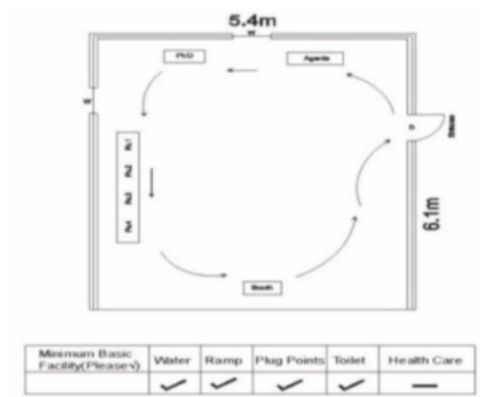

Google Map View

Polling Station Building Front View

Polling Station Front View

Elevation

Elevation

Cad View

Key MAP View

1 பெயர் : மூர்த்தி தந்தையின் பெயர்: ராமசாமி வீட்டு எண் : 01 வயது : 51 பாலினம் : ஆண் Photo is available	WRK2854750	2 பெயர் : வளர்மதி - கணவர் பெயர்: சுப்பிரமணியம் - வீட்டு எண் : 1 வயது : 43 பாலினம் : பெண் Photo is available	JLL3566767	3 பெயர் : ஈஸ்வரி - கணவர் பெயர்: கருப்புச்சாமி - வீட்டு எண் : 1 வயது : 41 பாலினம் : பெண் Photo is available	WRK0304253
4 பெயர் : ராஜ்குமார் - தந்தையின் பெயர்: ராமசாமி - வீட்டு எண் : 1 வயது : 34 பாலினம் : ஆண் Photo is available	WRK0413161	5 பெயர் : சுப்ரமணியன் - தந்தையின் பெயர்: பழனி - வீட்டு எண் : 1-7 வயது : 48 பாலினம் : ஆண் Photo is available	JLL1137991	6 பெயர் : செல்வக்குமார் - தந்தையின் பெயர்: குப்புசாமி - வீட்டு எண் : 1-8 வயது : 36 பாலினம் : ஆண் Photo is available	WRK0192377
7 பெயர் : பாணுப்ரியா கணவர் பெயர்: செல்வகுமார் வீட்டு எண் : 1/8 நல்லகாளிபாளையம் வயது : 35 பாலினம் : பெண் Photo is available	WRK3751161	8 பெயர் : சதாசிவம் - தந்தையின் பெயர்: ராமசாமி - வீட்டு எண் : 1-11 வயது : 51 பாலினம் : ஆண் Photo is available	WRK2847002	# 9 பெயர் : நாகராஜ் - தந்தையின் பெயர்: பழனிசாமி - வீட்டு எண் : 1-12 வயது : 49 பாலினம் : ஆண் Photo is available	WRK2847036
10 பெயர் : புஷ்பாவதி கணவர் பெயர்: கனகராஜ் - வீட்டு எண் : 1-23 வயது : 48 பாலினம் : பெண் Photo is available	JLL3579315	11 பெயர் : சந்திரசேகர் - தந்தையின் பெயர்: சாமியப்பன் - வீட்டு எண் : 1-23 வயது : 44 பாலினம் : ஆண் Photo is available	JLL3579323	12 பெயர் : சரசுவதி தந்தையின் பெயர்: கண்ணன் வீட்டு எண் : 1-30 வயது : 31 பாலினம் : பெண் Photo is available	WRK2160851
13 பெயர் : வீரன் - தந்தையின் பெயர்: சின்னசின்னான் - வீட்டு எண் : 1-35B வயது : 52 பாலினம் : ஆண் Photo is available	WRK2850246	14 பெயர் : ரத்தினம்மாள் - கணவர் பெயர்: ஈஸ்வரன் - வீட்டு எண் : 1-36 வயது : 62 பாலினம் : பெண் Photo is available	WRK2850253	15 பெயர் : ஈஸ்வரன் - தந்தையின் பெயர்: பழனிச்சாமிகவுண்டர் - வீட்டு எண் : 1-46 வயது : 75 பாலினம் : ஆண் Photo is available	WRK2850261
16 பெயர் : நடராஜ் - கணவர் பெயர்: மாகாளி நாடார் - வீட்டு எண் : 1-46 வயது : 56 பாலினம் : பெண் Photo is available	JLL1060581	17 பெயர் : மணியாள் - கணவர் பெயர்: நடராஜன் - வீட்டு எண் : 1-46 வயது : 54 பாலினம் : பெண் Photo is available	JLL1060078	18 பெயர் : கிருஷ்ணகுமார் - தந்தையின் பெயர்: ஈஸ்வரமூர்த்தி - வீட்டு எண் : 1-46 வயது : 53 பாலினம் : ஆண் Photo is available	JLL3438967
19 பெயர் : துளசிமணி - கணவர் பெயர்: ஈஸ்வரமூர்த்தி - வீட்டு எண் : 1-46 வயது : 52 பாலினம் : பெண் Photo is available	WRK2850279	20 பெயர் : செந்தில்குமார் - தந்தையின் பெயர்: நடராஜன் - வீட்டு எண் : 1-46 வயது : 41 பாலினம் : ஆண் Photo is available	JLL2259018	21 பெயர் : மகாலிங்கம் - தந்தையின் பெயர்: அம்மாசை - வீட்டு எண் : 1-48 வயது : 42 பாலினம் : ஆண் Photo is available	JLL2259109
22 பெயர் : பழனியம்மாள் - கணவர் பெயர்: சின்னச்சாமி - வீட்டு எண் : 1-54 வயது : 48 பாலினம் : பெண் Photo is available	JLL2258853	23 பெயர் : சின்னச்சாமி - தந்தையின் பெயர்: சக்கரையான் - வீட்டு எண் : 1-55 வயது : 46 பாலினம் : ஆண் Photo is available	JLL2258770	24 பெயர் : பழனிச்சாமி - தந்தையின் பெயர்: குருநாதன் - வீட்டு எண் : 1-56 வயது : 43 பாலினம் : ஆண் Photo is available	JLL2258887
25 பெயர் : செல்வம்மாள் - கணவர் பெயர்: குப்பன் - வீட்டு எண் : 1-56 வயது : 42 பாலினம் : பெண் Photo is available	JLL2258580	26 பெயர் : தெய்வாள் - கணவர் பெயர்: சடையன் - வீட்டு எண் : 1-57 வயது : 65 பாலினம் : பெண் Photo is available	WRK2850287	27 பெயர் : ராமசாமி - தந்தையின் பெயர்: சடையன் - வீட்டு எண் : 1-57 வயது : 43 பாலினம் : ஆண் Photo is available	JLL2258994
28 பெயர் : லட்சுமி - கணவர் பெயர்: ராமசாமி - வீட்டு எண் : 1-57 வயது : 41 பாலினம் : பெண் Photo is available	JLL2259984	29 பெயர் : செல்வகுமார் - தந்தையின் பெயர்: குப்புசாமி - வீட்டு எண் : 1-57 வயது : 40 பாலினம் : ஆண் Photo is available	JLL2259265	30 பெயர் : பட்டான் - தந்தையின் பெயர்: குருநாதன் - வீட்டு எண் : 1-58 வயது : 42 பாலினம் : ஆண் Photo is available	JLL2259190