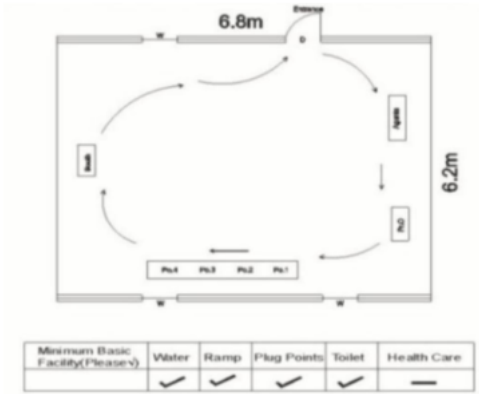

Google Map View

Polling Station Building Front View

Polling Station Front View

Elevation

Elevation

Cad View

Key MAP View

1 பெயர் : சந்தியா இ தந்தையின் பெயர்: சஸ்வரன் வீட்டு எண் : 0 வயது : 24 பாலினம் : பெண் Photo is available	WRK3107364	2 பெயர் : நடராஜ் - தந்தையின் பெயர்: நஞ்சப்பன் - வீட்டு எண் : 1 வயது : 62 பாலினம் : ஆண் Photo is available	WRK2743003	3 பெயர் : சாமிநாதன் - தந்தையின் பெயர்: பழனி - வீட்டு எண் : 1 வயது : 58 பாலினம் : ஆண் Photo is available	WRK0413203
4 பெயர் : குப்புச்சாமி - தந்தையின் பெயர்: மருதாச்சலம் - வீட்டு எண் : 1 வயது : 56 பாலினம் : ஆண் Photo is available	WRK0413294	5 பெயர் : சரஸ்வதி - கணவர் பெயர்: நடராஜ் - வீட்டு எண் : 1 வயது : 55 பாலினம் : பெண் Photo is available	WRK2743011	6 பெயர் : வெங்கடாசலம் - தந்தையின் பெயர்: சாமிநாதன் - வீட்டு எண் : 1 வயது : 53 பாலினம் : ஆண் Photo is available	WRK0952812
7 பெயர் : ரத்தினம் - தந்தையின் பெயர்: வெங்கடாச்சலம் - வீட்டு எண் : 1 வயது : 44 பாலினம் : பெண் Photo is available	WRK0193102	8 பெயர் : வனிதா - தந்தையின் பெயர்: பழனிச்சாமி - வீட்டு எண் : 1 வயது : 36 பாலினம் : பெண் Photo is available	WRK0413195	9 பெயர் : முருகேஸ்வரி - கணவர் பெயர்: சரவணன் - வீட்டு எண் : 1 வயது : 33 பாலினம் : பெண் Photo is available	WRK1875574
10 பெயர் : மகேஸ்வரன் தந்தையின் பெயர்: சுப்ரமணியம் வீட்டு எண் : 1 வயது : 32 பாலினம் : ஆண் Photo is available	WRK2248789	11 பெயர் : பிரதீப் - தந்தையின் பெயர்: துரைசாமி - வீட்டு எண் : 1 வயது : 31 பாலினம் : ஆண் Photo is available	WRK1875723	# 12 பெயர் : மன்குரா பீவி ஜா சு கணவர் பெயர்: அப்தாகிர் அ வீட்டு எண் : 1 வயது : 28 பாலினம் : பெண் Photo is available	SMP0887752
13 பெயர் : நவீன்ராஜ் குபேந்திரன் தாயின் பெயர்: உமா வீட்டு எண் : 01 வயது : 27 பாலினம் : ஆண் Photo is available	WRK3448842	14 பெயர் : ஜெயகல்யாணி.வெ தந்தையின் பெயர்: வெங்கடாசலம்.ஏஸ் வீட்டு எண் : 1 வயது : 24 பாலினம் : பெண் Photo is available	WRK3237047	15 பெயர் : மூ சுபாஷ் தந்தையின் பெயர்: மூர்த்தி வீட்டு எண் : 1 வயது : 21 பாலினம் : ஆண் Photo is available	WRK3730660
16 பெயர் : கற்பகவள்ளி தந்தையின் பெயர்: கருப்புசாமி வீட்டு எண் : 1/1 வயது : 22 பாலினம் : பெண் Photo is available	WRK3404738	17 பெயர் : ராஜா - தந்தையின் பெயர்: ராமர் - வீட்டு எண் : 1-54 வயது : 71 பாலினம் : ஆண் Photo is available	WRK0953505	18 பெயர் : செல்வகுமார் - தந்தையின் பெயர்: ராஜா - வீட்டு எண் : 1-54 வயது : 39 பாலினம் : ஆண் Photo is available	WRK0953299
19 பெயர் : அருண்பிரசாத் - தந்தையின் பெயர்: ராஜா - வீட்டு எண் : 1-57 வயது : 38 பாலினம் : ஆண் Photo is available	JLL2259125	20 பெயர் : சரண்யா செந்தில்குமார் தந்தையின் பெயர்: செந்தில்குமார் வீட்டு எண் : 1/64 வயது : 22 பாலினம் : பெண் Photo is available	WRK3722402	21 பெயர் : எஸ் வேணி கணவர் பெயர்: எஸ் செல்வராஜ் வீட்டு எண் : 1/103, வயது : 33 பாலினம் : பெண் Photo is available	WRK3776028
22 பெயர் : விகாஸ் தந்தையின் பெயர்: வடிவேல் வீட்டு எண் : 1/152 வயது : 23 பாலினம் : ஆண் Photo is available	WRK3327160	23 பெயர் : சுப்பன் - தந்தையின் பெயர்: பொயிநாச்சி - வீட்டு எண் : 1-175 வயது : 70 பாலினம் : ஆண் Photo is available	JLL1060185	S 24 பெயர் : கதன் க தந்தையின் பெயர்: மா கல்யாணசுந்தரம் வீட்டு எண் : 1/180 வயது : 21 பாலினம் : ஆண் Photo is available	WRK3553922
S 25 பெயர் : ஜீவிதா கிருஷ்ணமூர்த்தி தந்தையின் பெயர்: கிருஷ்ணமூர்த்தி வீட்டு எண் : 1/192, மின்னகாடு தோட்டம் வயது : 18 பாலினம் : பெண் Photo is available	WRK3844412	26 பெயர் : கௌசல்யா தந்தையின் பெயர்: செல்வநாதன் வீட்டு எண் : 1/216 வயது : 25 பாலினம் : பெண் Photo is available	WRK3319258	27 பெயர் : பெருமாள் தந்தையின் பெயர்: குப்பன் வீட்டு எண் : 1/247 வயது : 25 பாலினம் : ஆண் Photo is available	WRK2167682
28 பெயர் : கிரிஷ்ணவேணி தாயின் பெயர்: லக்ஷ்மி வீட்டு எண் : 1/253 வயது : 27 பாலினம் : பெண் Photo is available	WRK3319654	29 பெயர் : செந்தில்நாதன் - தந்தையின் பெயர்: பாலசுப்பிரமணியம் - வீட்டு எண் : 1/254 வயது : 35 பாலினம் : ஆண் Photo is available	WRK0306159	30 பெயர் : ராஜபாண்டி ராஜபாண்டி தந்தையின் பெயர்: பஞ்சவர்ணம் - வீட்டு எண் : 1/280 வயது : 29 பாலினம் : ஆண் Photo is available	WDZ1628254