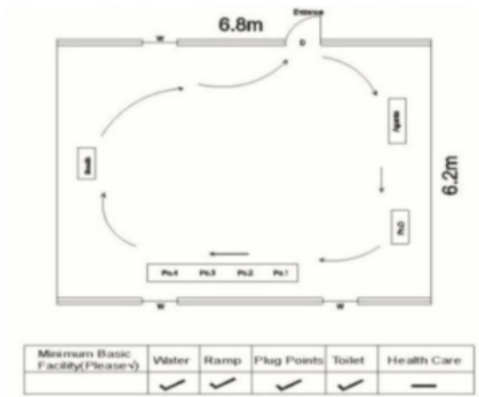

Google Map View

Polling Station Building Front View

Polling Station Front View

Elevation

Elevation

Cad View

Key MAP View

1 பெயர் : குமார் - தந்தையின் பெயர்: சுப்ரமணி - வீட்டு எண் : 1 வயது : 36 பாலினம் : ஆண்	WRK0660183 Photo is available	2 பெயர் : பத்மா - கணவர் பெயர்: குப்புசாமி - வீட்டு எண் : 1-31 வயது : 54 பாலினம் : பெண்	JLL1060797 Photo is available	3 பெயர் : முருகேசன் - தந்தையின் பெயர்: மணி - வீட்டு எண் : 1/186ஐ வயது : 53 பாலினம் : ஆண்	WRK0282004 Photo is available
4 பெயர் : அஞ்சலி - கணவர் பெயர்: முருகேஷ் - வீட்டு எண் : 1/186ஐ வயது : 46 பாலினம் : பெண்	WRK0282012 Photo is available	5 பெயர் : ஜீவானந்தம் தந்தையின் பெயர்: பழனி வீட்டு எண் : 1/246ஏ வயது : 22 பாலினம் : ஆண்	WRK3518305 Photo is available	6 பெயர் : ஜெயந்தி - கணவர் பெயர்: ராமகிருஷ்ணன் - வீட்டு எண் : 1/261 வயது : 43 பாலினம் : பெண்	WRK1321298 Photo is available
S 7 பெயர் : விஜயலட்சுமி தந்தையின் பெயர்: செல்வராஜ் வீட்டு எண் : 1/263 வயது : 22 பாலினம் : பெண்	WRK3448503 Photo is available	8 பெயர் : நல்லமுத்து - தந்தையின் பெயர்: பழனி - வீட்டு எண் : 1e வயது : 46 பாலினம் : ஆண்	WRK1160068 Photo is available	9 பெயர் : ருக்குமணி - கணவர் பெயர்: கருப்புசாமி - வீட்டு எண் : 1E வயது : 45 பாலினம் : பெண்	WRK0954883 Photo is available
10 பெயர் : கந்தசாமி - தந்தையின் பெயர்: கருப்புசாமி - வீட்டு எண் : 1e வயது : 40 பாலினம் : ஆண்	WRK1159896 Photo is available	11 பெயர் : சந்திரசேகர் - தந்தையின் பெயர்: சக்திவேல் - வீட்டு எண் : 1E வயது : 39 பாலினம் : ஆண்	WRK0952556 Photo is available	12 பெயர் : பாலசுப்பிரமணியன் - தந்தையின் பெயர்: குப்புசாமி - வீட்டு எண் : 1e வயது : 39 பாலினம் : ஆண்	WRK1160100 Photo is available
13 பெயர் : மணிகண்டன் - தாயின் பெயர்: விஜயா - வீட்டு எண் : 1E வயது : 37 பாலினம் : ஆண்	WRK0952622 Photo is available	14 பெயர் : வடிவேல் - தந்தையின் பெயர்: பழனிச்சாமி - வீட்டு எண் : 1e வயது : 37 பாலினம் : ஆண்	WRK1160076 Photo is available	15 பெயர் : மைதிலி - கணவர் பெயர்: வடிவேல் - வீட்டு எண் : 1e வயது : 34 பாலினம் : பெண்	WRK1159870 Photo is available
16 பெயர் : கனகராஜ் - தந்தையின் பெயர்: நல்லசாமி - வீட்டு எண் : 1E வயது : 32 பாலினம் : ஆண்	WRK0952598 Photo is available	17 பெயர் : சரஸ்வதி - கணவர் பெயர்: சிவக்குமார் - வீட்டு எண் : 1e வயது : 32 பாலினம் : பெண்	WRK1160092 Photo is available	18 பெயர் : வசந்தகுமார் - தந்தையின் பெயர்: கணேசன் - வீட்டு எண் : 1e வயது : 31 பாலினம் : ஆண்	WRK1159847 Photo is available
19 பெயர் : வனிதா - தந்தையின் பெயர்: கணேசன் - வீட்டு எண் : 1e வயது : 31 பாலினம் : பெண்	WRK1159839 Photo is available	20 பெயர் : சண்முகசுந்தரம் - தந்தையின் பெயர்: செல்வராஜ் - வீட்டு எண் : 1e வயது : 31 பாலினம் : ஆண்	WRK1159649 Photo is available	21 பெயர் : சரக்குமார் - தந்தையின் பெயர்: லட்சுமி - வீட்டு எண் : 1e வயது : 31 பாலினம் : ஆண்	WRK1159656 Photo is available
22 பெயர் : பிரவீண்குமார் - தந்தையின் பெயர்: மணி - வீட்டு எண் : 1e வயது : 31 பாலினம் : ஆண்	WRK1160118 Photo is available	23 பெயர் : செந்தில் குமார் - தந்தையின் பெயர்: அர்ச்சுனன் - வீட்டு எண் : 2 வயது : 37 பாலினம் : ஆண்	WRK0660126 Photo is available	24 பெயர் : தங்கராஜ் - தாயின் பெயர்: செல்வி - வீட்டு எண் : 2 வயது : 36 பாலினம் : ஆண்	WRK0304212 Photo is available
25 பெயர் : கீர்த்திவாசன் தாயின் பெயர்: அம்பிகா வீட்டு எண் : 2 வயது : 25 பாலினம் : ஆண்	WRK3697554 Photo is available	26 பெயர் : செல்வி - தந்தையின் பெயர்: நாகவேல் - வீட்டு எண் : 2-11 வயது : 40 பாலினம் : பெண்	WRK0312579 Photo is available	27 பெயர் : பிரபு - தந்தையின் பெயர்: சுப்ரமணியம் - வீட்டு எண் : 2-24 வயது : 39 பாலினம் : ஆண்	WRK0660571 Photo is available
28 பெயர் : பிரவீண்காந்தி - தந்தையின் பெயர்: ஜெயகிருஷ்ணன் - வீட்டு எண் : 2-40 வயது : 31 பாலினம் : ஆண்	WRK1159680 Photo is available	# 29 பெயர் : ஸிராகவி கண்ணன் தந்தையின் பெயர்: கண்ணன் வீட்டு எண் : 2/47 வயது : 26 பாலினம் : பெண்	WRK3456696 Photo is available	30 பெயர் : புவனேஷ்குமார் தந்தையின் பெயர்: குப்புசாமி வீட்டு எண் : 2/53 வயது : 25 பாலினம் : ஆண்	WRK3518388 Photo is available