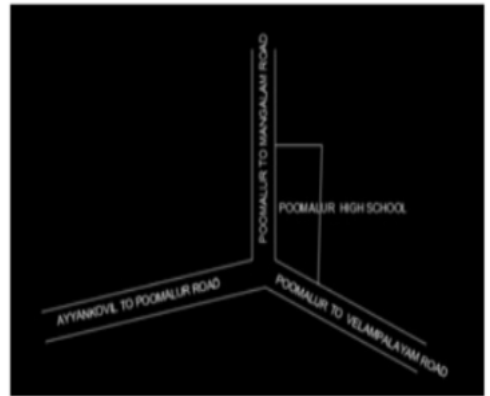

Key MAP View