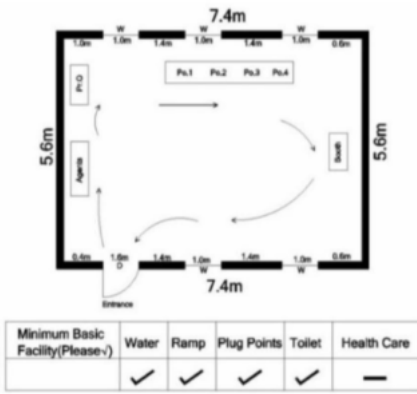

Google Map View

Polling Station Building Front View

Polling Station Front View

Cad View

Key MAP View

சட்டமன்றத் தொகுதியின் எண் மற்றும் பெயர் : 115-பல்லடம்
பிரிவு எண் மற்றும் பெயர் 1-வேலம்பாளையம் (வ.கி) மற்றும் (ஊ), வேலம்பாளையம் வார்டு1