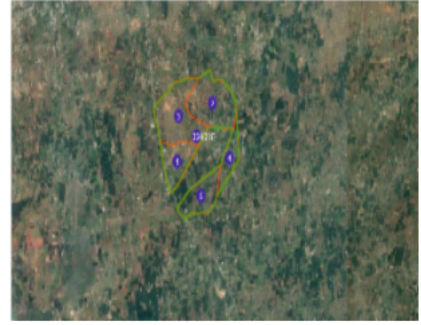

Google Map View