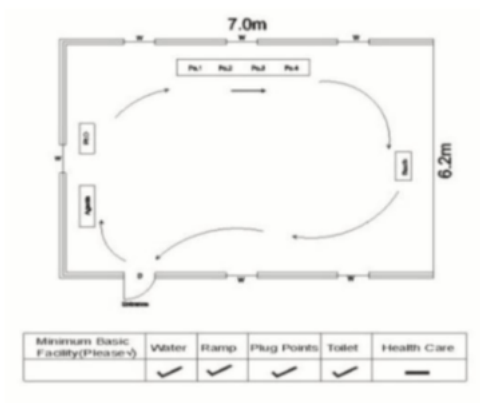

Google Map View

Polling Station Building Front View

Elevation

Polling Station Front View

Elevation

Cad View

Key MAP View

1 பெயர் : நிர்மல் ரோஸி தந்தையின் பெயர்: டோமினிக் வீட்டு எண் : 1 வயது : 39 பாலினம் : பெண்	WRK2090025 Photo is available	2 பெயர் : செளந்தர்யா இதரர் பெயர்: மதர் சுபீரியர் வீட்டு எண் : 1 வயது : 27 பாலினம் : பெண்	WRK2089985 Photo is available	3 பெயர் : வெங்கடாசலம் - தந்தையின் பெயர்: சுப்பராயக்கவுண்டர் - வீட்டு எண் : 1-1 வயது : 75 பாலினம் : ஆண்	WRK0249797 Photo is available
4 பெயர் : சுப்ரமணியம் - தந்தையின் பெயர்: முத்துசாமிக்கவுண்டர் - வீட்டு எண் : 1-1 வயது : 73 பாலினம் : ஆண்	WRK2828093 Photo is available	5 பெயர் : ஜெயந்தி - கணவர் பெயர்: சுப்ரமணியம் - வீட்டு எண் : 1-1 வயது : 60 பாலினம் : பெண்	WRK2828101 Photo is available	6 பெயர் : விஜயலட்சுமி - கணவர் பெயர்: பழனிச்சாமிகவுண்டர் - வீட்டு எண் : 1-2 வயது : 75 பாலினம் : பெண்	JLL1136571 Photo is available
7 பெயர் : சரஸ்வதி - கணவர் பெயர்: வெங்கடாசலம் - வீட்டு எண் : 1-2 வயது : 68 பாலினம் : பெண்	WRK2828119 Photo is available	8 பெயர் : தேவி - கணவர் பெயர்: நாச்சிமுத்து - வீட்டு எண் : 1-2 வயது : 47 பாலினம் : பெண்	WRK1161355 Photo is available	9 பெயர் : நாச்சிமுத்து - தந்தையின் பெயர்: பழனிச்சாமி - வீட்டு எண் : 1-3 வயது : 53 பாலினம் : ஆண்	WRK2828127 Photo is available
10 பெயர் : வெங்கடாசலம் - தந்தையின் பெயர்: முத்துச்சாமி - வீட்டு எண் : 1-4 வயது : 51 பாலினம் : ஆண்	WRK2828143 Photo is available	11 பெயர் : சின்னசாமிக்கவுண்டர் - தந்தையின் பெயர்: பழனிச்சாமி கவுண்டர் - வீட்டு எண் : 1-5 வயது : 62 பாலினம் : ஆண்	JLL2285773 Photo is available	12 பெயர் : தேவி - கணவர் பெயர்: சின்னசாமிக்கவுண்டர் - வீட்டு எண் : 1-5 வயது : 52 பாலினம் : பெண்	JLL3512225 Photo is available
13 பெயர் : ஈஸ்வரமூர்த்தி - தந்தையின் பெயர்: சின்னச்சாமி - வீட்டு எண் : 1-5 வயது : 33 பாலினம் : ஆண்	WRK1493113 Photo is available	14 பெயர் : பழனிச்சாமி - தந்தையின் பெயர்: ராமசாமி - வீட்டு எண் : 1-6 வயது : 56 பாலினம் : ஆண்	WRK2828150 Photo is available	15 பெயர் : சரஸ்வதி - கணவர் பெயர்: ஈஸ்வரன் - வீட்டு எண் : 1-6 வயது : 47 பாலினம் : பெண்	JLL1135987 Photo is available
16 பெயர் : பாலசுப்பிரமணியம் - தந்தையின் பெயர்: கிருஷ்ணசாமி - வீட்டு எண் : 1-7 வயது : 52 பாலினம் : ஆண்	WRK2828168 Photo is available	17 பெயர் : கவின தந்தையின் பெயர்: மூர்த்தி வீட்டு எண் : 1/7 வயது : 25 பாலினம் : ஆண்	WRK311432 Photo is available	18 பெயர் : சுப்ரமணியம் - தந்தையின் பெயர்: சின்னசாமிக்கவுண்டர் - வீட்டு எண் : 1-10 வயது : 70 பாலினம் : ஆண்	WRK2828184 Photo is available
19 பெயர் : சாந்தாமணி - கணவர் பெயர்: சுப்ரமணியம் - வீட்டு எண் : 1-10 வயது : 60 பாலினம் : பெண்	WRK2828192 Photo is available	20 பெயர் : புவனேஸ்வரன் தந்தையின் பெயர்: பெரியசாமி - வீட்டு எண் : 1/10 ஏ வயது : 45 பாலினம் : ஆண்	JLL1136126 Photo is available	21 பெயர் : தேன்மொழி - கணவர் பெயர்: புவனேஸ்வரன் வீட்டு எண் : 1-10A வயது : 41 பாலினம் : பெண்	WRK2010403 Photo is available
22 பெயர் : லட்சுமி - கணவர் பெயர்: பெரியசாமி - வீட்டு எண் : 1/10ஏ மசநல்லாம்பாளையம் புதூர் வயது : 68 பாலினம் : பெண்	WRK0892208 Photo is available	23 பெயர் : லோகநாதன் - தந்தையின் பெயர்: ரத்தினசாமி - வீட்டு எண் : 1-13 வயது : 49 பாலினம் : ஆண்	WRK2828200 Photo is available	24 பெயர் : சொர்ணம்மாள் - கணவர் பெயர்: ரத்தினசாமி - வீட்டு எண் : 1-15 வயது : 70 பாலினம் : பெண்	WRK2828226 Photo is available
25 பெயர் : நடராஜன் - தந்தையின் பெயர்: ரத்தினசாமி - வீட்டு எண் : 1-15 வயது : 51 பாலினம் : ஆண்	WRK2828234 Photo is available	26 பெயர் : மணிமேகலை - கணவர் பெயர்: நடராஜன் - வீட்டு எண் : 1/15 வயது : 48 பாலினம் : பெண்	JLL1193457 Photo is available	27 பெயர் : ஷாருமதி தந்தையின் பெயர்: நடராஜன் ர வீட்டு எண் : 1/15, வயது : 25 பாலினம் : பெண்	WRK3062734 Photo is available
28 பெயர் : செளமிகா தந்தையின் பெயர்: நடராஜன் வீட்டு எண் : 1/15 வயது : 22 பாலினம் : பெண்	WRK3405206 Photo is available	29 பெயர் : கோவிந்தராஜ் - தந்தையின் பெயர்: ஈஸ்வரமூர்த்தி - வீட்டு எண் : 1-16 வயது : 57 பாலினம் : ஆண்	JLL3512274 Photo is available	30 பெயர் : ராமசாமி - தந்தையின் பெயர்: பழனிச்சாமி - வீட்டு எண் : 1-17 வயது : 70 பாலினம் : ஆண்	WRK2828259 Photo is available