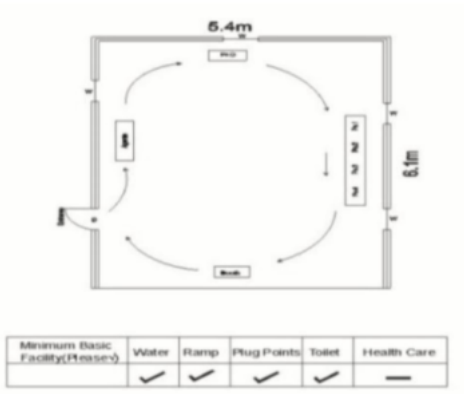

Google Map View

Polling Station Building Front View

Polling Station Front View

Cad View

Key MAP View

1 பெயர் : நவீன் குமார் தந்தையின் பெயர்: ரவி வீட்டு எண் : 00 வயது : 24 பாலினம் : ஆண் Photo is available	WRK3185451	2 பெயர் : பிரகாஷ் ரா தந்தையின் பெயர்: ராமசாமி வீட்டு எண் : 1 வயது : 37 பாலினம் : ஆண் Photo is available	WRK0304576	3 பெயர் : லக்ஷ்மணன் - தந்தையின் பெயர்: சுந்தரேசன் - வீட்டு எண் : 1 வயது : 33 பாலினம் : ஆண் Photo is available	WRK1322676
4 பெயர் : பூங்காந்த் - தந்தையின் பெயர்: அப்பகுட்டி - வீட்டு எண் : 1-23 வயது : 35 பாலினம் : ஆண் Photo is available	WRK0895458	5 பெயர் : புவனேஸ்வரி - கணவர் பெயர்: துரைசாமி - வீட்டு எண் : 1-33G வயது : 50 பாலினம் : பெண் Photo is available	WRK0895862	6 பெயர் : சுப்ரமணி - தந்தையின் பெயர்: கிட்டான் - வீட்டு எண் : 1-38 வயது : 30 பாலினம் : ஆண் Photo is available	WRK1161504
7 பெயர் : ரங்கநாதன் தந்தையின் பெயர்: ஆறுமுகம் வீட்டு எண் : 1/61 வயது : 55 பாலினம் : ஆண் Photo is available	WRK2179521	8 பெயர் : நவநீதன் தந்தையின் பெயர்: ரங்கநாதன் வீட்டு எண் : 1/61 வயது : 28 பாலினம் : ஆண் Photo is available	WRK2179430	9 பெயர் : தங்கவேல் தந்தையின் பெயர்: சின்னசாமி வீட்டு எண் : 1/61 பீ வயது : 67 பாலினம் : ஆண் Photo is available	WRK2179505
10 பெயர் : சரவணகுமார் தந்தையின் பெயர்: தங்கவேல் வீட்டு எண் : 1/61 பீ வயது : 41 பாலினம் : ஆண் Photo is available	WRK2179497	11 பெயர் : மகாலட்சுமி கணவர் பெயர்: சரவணக்குமார் வீட்டு எண் : 1/61 பீ வயது : 32 பாலினம் : பெண் Photo is available	WRK2179349	12 பெயர் : சுந்தரேசன் தந்தையின் பெயர்: சொக்கலிங்கம் வீட்டு எண் : 1/64 வயது : 82 பாலினம் : ஆண் Photo is available	WRK3510013
13 பெயர் : ராமாள் - கணவர் பெயர்: குமராள் - வீட்டு எண் : 1-103 வயது : 48 பாலினம் : பெண் Photo is available	WRK1161496	14 பெயர் : கார்த்திக் - தந்தையின் பெயர்: ராமாத்தாள் - வீட்டு எண் : 1-103 வயது : 35 பாலினம் : ஆண் Photo is available	WRK0895029	15 பெயர் : கௌரி கணவர் பெயர்: கார்த்திக் வீட்டு எண் : 1/103 வயது : 32 பாலினம் : பெண் Photo is available	WRK2210979
16 பெயர் : ராமேஷ் - தந்தையின் பெயர்: ராஜன் - வீட்டு எண் : 1-106 வயது : 38 பாலினம் : ஆண் Photo is available	WRK1161546	17 பெயர் : துரைமுருகன் - தந்தையின் பெயர்: கிட்டான் - வீட்டு எண் : 1-109 வயது : 34 பாலினம் : ஆண் Photo is available	WRK0894485	18 பெயர் : மோனிஷா கணவர் பெயர்: சுப்ரமணி வீட்டு எண் : 1/109A வயது : 28 பாலினம் : பெண் Photo is available	WRK2210870
19 பெயர் : சிவக்குமார் - தந்தையின் பெயர்: ராமசாமி - வீட்டு எண் : 1-127 வயது : 43 பாலினம் : ஆண் Photo is available	WRK2010502	20 பெயர் : குப்புசாமி - தந்தையின் பெயர்: கருப்புசாமி - வீட்டு எண் : 1-136 வயது : 35 பாலினம் : ஆண் Photo is available	WRK1634054	21 பெயர் : கனகராஜ் - தந்தையின் பெயர்: சுப்பிரமணியன் - வீட்டு எண் : 1-199 வயது : 29 பாலினம் : ஆண் Photo is available	WRK1634062
22 பெயர் : ஹேமாநந்தன் த தந்தையின் பெயர்: மா தங்கமணி வீட்டு எண் : 1/216 வயது : 31 பாலினம் : ஆண் Photo is available	WRK1161561	23 பெயர் : வெங்கடேசன் - தந்தையின் பெயர்: வெங்கடேஸ் - வீட்டு எண் : 1/218பி வயது : 51 பாலினம் : ஆண் Photo is available	WRK1850809	24 பெயர் : முருகேசன் - தந்தையின் பெயர்: சுபாஷ் - வீட்டு எண் : 1/218B வயது : 48 பாலினம் : ஆண் Photo is available	WRK1850791
25 பெயர் : வள்ளி - கணவர் பெயர்: வெங்கடேசன் - வீட்டு எண் : 1/218பி வயது : 42 பாலினம் : பெண் Photo is available	WRK1859511	26 பெயர் : ஜெயலெஷ்மி - கணவர் பெயர்: முருகேசன் - வீட்டு எண் : 1/218பி வயது : 39 பாலினம் : பெண் Photo is available	WRK1859404	27 பெயர் : கோவேந்திரன் - தாயின் பெயர்: நடராஜ் - வீட்டு எண் : 1-220 வயது : 36 பாலினம் : பெண் Photo is available	WRK0893958
28 பெயர் : பூங்கொடி கணவர் பெயர்: ரங்கநாதன் வீட்டு எண் : 1/617 வயது : 50 பாலினம் : பெண் Photo is available	WRK2179372	29 பெயர் : வஸந்தா - கணவர் பெயர்: சுபாஸ் - வீட்டு எண் : 1/2186 வயது : 70 பாலினம் : பெண் Photo is available	WRK1859396	30 பெயர் : ராமாத்தாள் - கணவர் பெயர்: முனியப்பன் - வீட்டு எண் : 1E வயது : 53 பாலினம் : பெண் Photo is available	WRK0894410