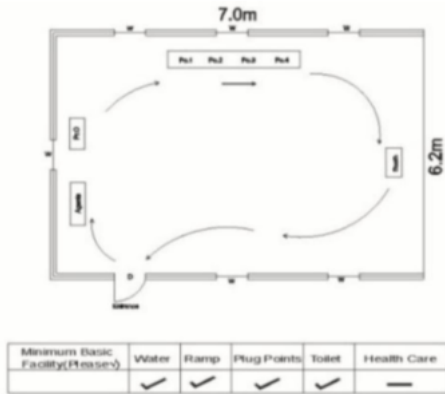

Google Map View

Polling Station Building Front View

Elevation

Polling Station Front View

Elevation

Cad View

Key MAP View

1 பெயர் : சேனாதிபதி தாயின் பெயர் : தெய்வசிகாமணி வீட்டு எண் : 0 வயது : 62 பாலினம் : ஆண் Photo is available	WRK3164985	2 பெயர் : சிவகாமி - கணவர் பெயர் : ரெங்கசாமி - வீட்டு எண் : 1 வயது : 45 பாலினம் : பெண் Photo is available	JLL3626256	3 பெயர் : அபீநய பிரியன் இதரர் பெயர் : நவீன்கராஜ வீட்டு எண் : 1/2 வயது : 23 பாலினம் : ஆண் Photo is available	WRK3533890
4 பெயர் : ஜாஸ்மின் தந்தையின் பெயர் : அமீர் பாஷா வீட்டு எண் : 1/26 வயது : 28 பாலினம் : பெண் Photo is available	WRK3078433	5 பெயர் : வடிவேல் - தந்தையின் பெயர் : பொன்னுசாமி - வீட்டு எண் : 1-59 வயது : 43 பாலினம் : ஆண் Photo is available	WRK0894279	6 பெயர் : அய்யம்மாள் - கணவர் பெயர் : ராஜா - வீட்டு எண் : 1-60B வயது : 56 பாலினம் : பெண் Photo is available	WRK0894618
7 பெயர் : அனிதா தந்தையின் பெயர் : முருகன் வீட்டு எண் : 1/102 வயது : 25 பாலினம் : பெண் Photo is available	WRK2145340	8 பெயர் : மணி கண்டன் தந்தையின் பெயர் : முருகன் வீட்டு எண் : 1/102 வயது : 25 பாலினம் : ஆண் Photo is available	WRK2145423	9 பெயர் : சத்யா கணவர் பெயர் : சக்திவேல் வீட்டு எண் : 1/110 வயது : 34 பாலினம் : பெண் Photo is available	WRK2069722
10 பெயர் : பிரியாமணி கணவர் பெயர் : அசோக் வீட்டு எண் : 1/110 வயது : 28 பாலினம் : பெண் Photo is available	WRK2103232	11 பெயர் : தனபால் இதரர் பெயர் : தங்கமணி தங்கமணி வீட்டு எண் : 1/121 வயது : 45 பாலினம் : ஆண் Photo is available	WRK2199420	12 பெயர் : ரமா சிடார்த தந்தையின் பெயர் : பழனி சாமி வீட்டு எண் : 1/130 வயது : 25 பாலினம் : ஆண் Photo is available	WRK2119048
13 பெயர் : கல்பனா தந்தையின் பெயர் : ரவிசந்திரன் வீட்டு எண் : 1/146 வயது : 25 பாலினம் : பெண் Photo is available	WRK3117561	14 பெயர் : பழனிச்சாமி தந்தையின் பெயர் : ராமசாமி வீட்டு எண் : 1/147 வயது : 71 பாலினம் : ஆண் Photo is available	WRK2182780	15 பெயர் : மணியம்மாள் - கணவர் பெயர் : ராஜன் - வீட்டு எண் : 1C-4 வயது : 68 பாலினம் : பெண் Photo is available	JLL3442589
16 பெயர் : பவித்ரா தந்தையின் பெயர் : பொன்னுசாமி வீட்டு எண் : 2/58 வயது : 24 பாலினம் : பெண் Photo is available	WRK3479292	17 பெயர் : துர்காதேவி கணவர் பெயர் : ராஜசேகர் வீட்டு எண் : 2/98 வயது : 24 பாலினம் : பெண் Photo is available	WRK3391448	18 பெயர் : கார்த்திக் தந்தையின் பெயர் : கார்த்திக்குமார் வீட்டு எண் : 2/171 வயது : 27 பாலினம் : ஆண் Photo is available	WRK2239747
19 பெயர் : செல்வராஜ் - தந்தையின் பெயர் : கருப்பணன் - வீட்டு எண் : 2/188பீ வயது : 42 பாலினம் : ஆண் Photo is available	JLL2285179	20 பெயர் : கலைச்செல்வி கணவர் பெயர் : செல்வராஜ் வீட்டு எண் : 2/188பீ வயது : 35 பாலினம் : பெண் Photo is available	WRK2263127	21 பெயர் : கிருத்திகா தந்தையின் பெயர் : வீரன் வீட்டு எண் : 2/190 ஏ வயது : 21 பாலினம் : பெண் Photo is available	WRK3721875
22 பெயர் : நந்தினி தேவி தாயின் பெயர் : மகுடஸ்வரி வீட்டு எண் : 2/203 வயது : 24 பாலினம் : பெண் Photo is available	WRK3116431	23 பெயர் : ராமசாமி - தந்தையின் பெயர் : கருப்பணகவுண்டர் வீட்டு எண் : 2/215 வயது : 80 பாலினம் : ஆண் Photo is available	WRK2835478	24 பெயர் : சந்தியா - தந்தையின் பெயர் : பழனிசாமி - வீட்டு எண் : 2-217 வயது : 30 பாலினம் : பெண் Photo is available	WRK1794288
25 பெயர் : ராஜேந்திரன் - தந்தையின் பெயர் : பழனிசாமி - வீட்டு எண் : 2/217 வயது : 28 பாலினம் : ஆண் Photo is available	WRK1794361	26 பெயர் : ராமசந்திரன் தந்தையின் பெயர் : அப்பாவு வீட்டு எண் : 2/387 வயது : 77 பாலினம் : ஆண் Photo is available	WRK3119047	27 பெயர் : பரமேஸ்வரி கணவர் பெயர் : ராமசந்திரன் வீட்டு எண் : 2/387 வயது : 63 பாலினம் : பெண் Photo is available	WRK3118676
28 பெயர் : பிரகதீஷ்வரன் தந்தையின் பெயர் : ராம சந்திரன் வீட்டு எண் : 2/387 வயது : 42 பாலினம் : ஆண் Photo is available	WRK3116761	29 பெயர் : சங்கீத கணவர் பெயர் : பிரகதீஷ்வரன் வீட்டு எண் : 2/387 வயது : 38 பாலினம் : பெண் Photo is available	WRK2202638	S 30 பெயர் : ஆர்த்தி தந்தையின் பெயர் : கருணாகரன் வீட்டு எண் : 3-4 வயது : 24 பாலினம் : பெண் Photo is available	WRK3397122