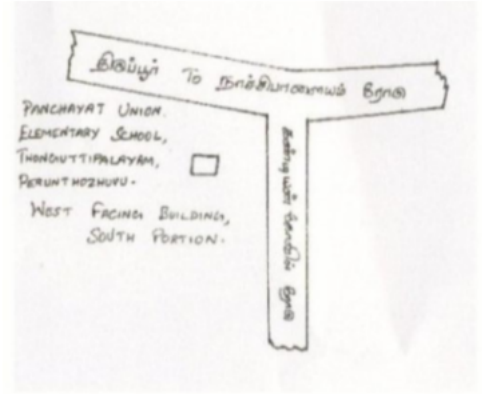

Google Map View

Polling Station Building Front View

Elevation

Polling Station Front View

Elevation

Cad View

Key MAP View

1 பெயர் : சேனாதிபதி தாயின் பெயர் : தெய்வசிகாமணி வீட்டு எண் : 0 வயது : 62 பாலினம் : ஆண் Photo is available	WRK3164985	2 பெயர் : சிவகாமி - கணவர் பெயர் : ரெங்கசாமி - வீட்டு எண் : 1 வயது : 45 பாலினம் : பெண் Photo is available	JLL3626256	3 பெயர் : அபீநய பிரியன் இதரர் பெயர் : நவீன்கராஜ வீட்டு எண் : 1/2 வயது : 23 பாலினம் : ஆண் Photo is available	WRK3533890
4 பெயர் : ஜாஸ்மின் தந்தையின் பெயர் : அமீர் பாஷா வீட்டு எண் : 1/26 வயது : 28 பாலினம் : பெண் Photo is available	WRK3078433	5 பெயர் : வடிவேல் - தந்தையின் பெயர் : பொன்னுசாமி - வீட்டு எண் : 1-59 வயது : 43 பாலினம் : ஆண் Photo is available	WRK0894279	6 பெயர் : அய்யம்மாள் - கணவர் பெயர் : ராஜா - வீட்டு எண் : 1-60B வயது : 56 பாலினம் : பெண் Photo is available	WRK0894618
7 பெயர் : அனிதா தந்தையின் பெயர் : முருகன் வீட்டு எண் : 1/102 வயது : 25 பாலினம் : பெண் Photo is available	WRK2145340	8 பெயர் : மணி கண்டன் தந்தையின் பெயர் : முருகன் வீட்டு எண் : 1/102 வயது : 25 பாலினம் : ஆண் Photo is available	WRK2145423	9 பெயர் : சத்யா கணவர் பெயர் : சக்திவேல் வீட்டு எண் : 1/110 வயது : 34 பாலினம் : பெண் Photo is available	WRK2069722
10 பெயர் : பிரியாமணி கணவர் பெயர் : அசோக் வீட்டு எண் : 1/110 வயது : 28 பாலினம் : பெண் Photo is available	WRK2103232	11 பெயர் : தனபால் இதரர் பெயர் : தங்கமணி தங்கமணி வீட்டு எண் : 1/121 வயது : 45 பாலினம் : ஆண் Photo is available	WRK2199420	12 பெயர் : ரமா சிடார்த தந்தையின் பெயர் : பழனி சாமி வீட்டு எண் : 1/130 வயது : 25 பாலினம் : ஆண் Photo is available	WRK2119048
13 பெயர் : கல்பனா தந்தையின் பெயர் : ரவிசந்திரன் வீட்டு எண் : 1/146 வயது : 25 பாலினம் : பெண் Photo is available	WRK3117561	14 பெயர் : பழனிச்சாமி தந்தையின் பெயர் : ராமசாமி வீட்டு எண் : 1/147 வயது : 71 பாலினம் : ஆண் Photo is available	WRK2182780	15 பெயர் : மணியம்மாள் - கணவர் பெயர் : ராஜன் - வீட்டு எண் : 1C-4 வயது : 68 பாலினம் : பெண் Photo is available	JLL3442589
16 பெயர் : பவித்ரா தந்தையின் பெயர் : பொன்னுசாமி வீட்டு எண் : 2/58 வயது : 24 பாலினம் : பெண் Photo is available	WRK3479292	17 பெயர் : துர்காதேவி கணவர் பெயர் : ராஜசேகர் வீட்டு எண் : 2/98 வயது : 24 பாலினம் : பெண் Photo is available	WRK3391448	18 பெயர் : கார்த்திக் தந்தையின் பெயர் : கார்த்திக்குமார் வீட்டு எண் : 2/171 வயது : 27 பாலினம் : ஆண் Photo is available	WRK2239747
19 பெயர் : செல்வராஜ் - தந்தையின் பெயர் : கருப்பணன் - வீட்டு எண் : 2/188பீ வயது : 42 பாலினம் : ஆண் Photo is available	JLL2285179	20 பெயர் : கலைச்செல்வி கணவர் பெயர் : செல்வராஜ் வீட்டு எண் : 2/188பீ வயது : 35 பாலினம் : பெண் Photo is available	WRK2263127	21 பெயர் : கிருத்திகா தந்தையின் பெயர் : வீரன் வீட்டு எண் : 2/190 ஏ வயது : 21 பாலினம் : பெண் Photo is available	WRK3721875
22 பெயர் : நந்தினி தேவி தாயின் பெயர் : மகுடஸ்வரி வீட்டு எண் : 2/203 வயது : 24 பாலினம் : பெண் Photo is available	WRK3116431	23 பெயர் : ராமசாமி - தந்தையின் பெயர் : கருப்பணகவுண்டர் வீட்டு எண் : 2/215 வயது : 80 பாலினம் : ஆண் Photo is available	WRK2835478	24 பெயர் : சந்தியா - தந்தையின் பெயர் : பழனிசாமி - வீட்டு எண் : 2-217 வயது : 30 பாலினம் : பெண் Photo is available	WRK1794288
25 பெயர் : ராஜேந்திரன் - தந்தையின் பெயர் : பழனிசாமி - வீட்டு எண் : 2/217 வயது : 28 பாலினம் : ஆண் Photo is available	WRK1794361	26 பெயர் : ராமசந்திரன் தந்தையின் பெயர் : அப்பாவு வீட்டு எண் : 2/387 வயது : 77 பாலினம் : ஆண் Photo is available	WRK3119047	27 பெயர் : பரமேஸ்வரி கணவர் பெயர் : ராமசந்திரன் வீட்டு எண் : 2/387 வயது : 63 பாலினம் : பெண் Photo is available	WRK3118676
28 பெயர் : பிரகதீஷ்வரன் தந்தையின் பெயர் : ராம சந்திரன் வீட்டு எண் : 2/387 வயது : 42 பாலினம் : ஆண் Photo is available	WRK3116761	29 பெயர் : சங்கீத கணவர் பெயர் : பிரகதீஷ்வரன் வீட்டு எண் : 2/387 வயது : 38 பாலினம் : பெண் Photo is available	WRK2202638	S 30 பெயர் : ஆர்த்தி தந்தையின் பெயர் : கருணாகரன் வீட்டு எண் : 3-4 வயது : 24 பாலினம் : பெண் Photo is available	WRK3397122